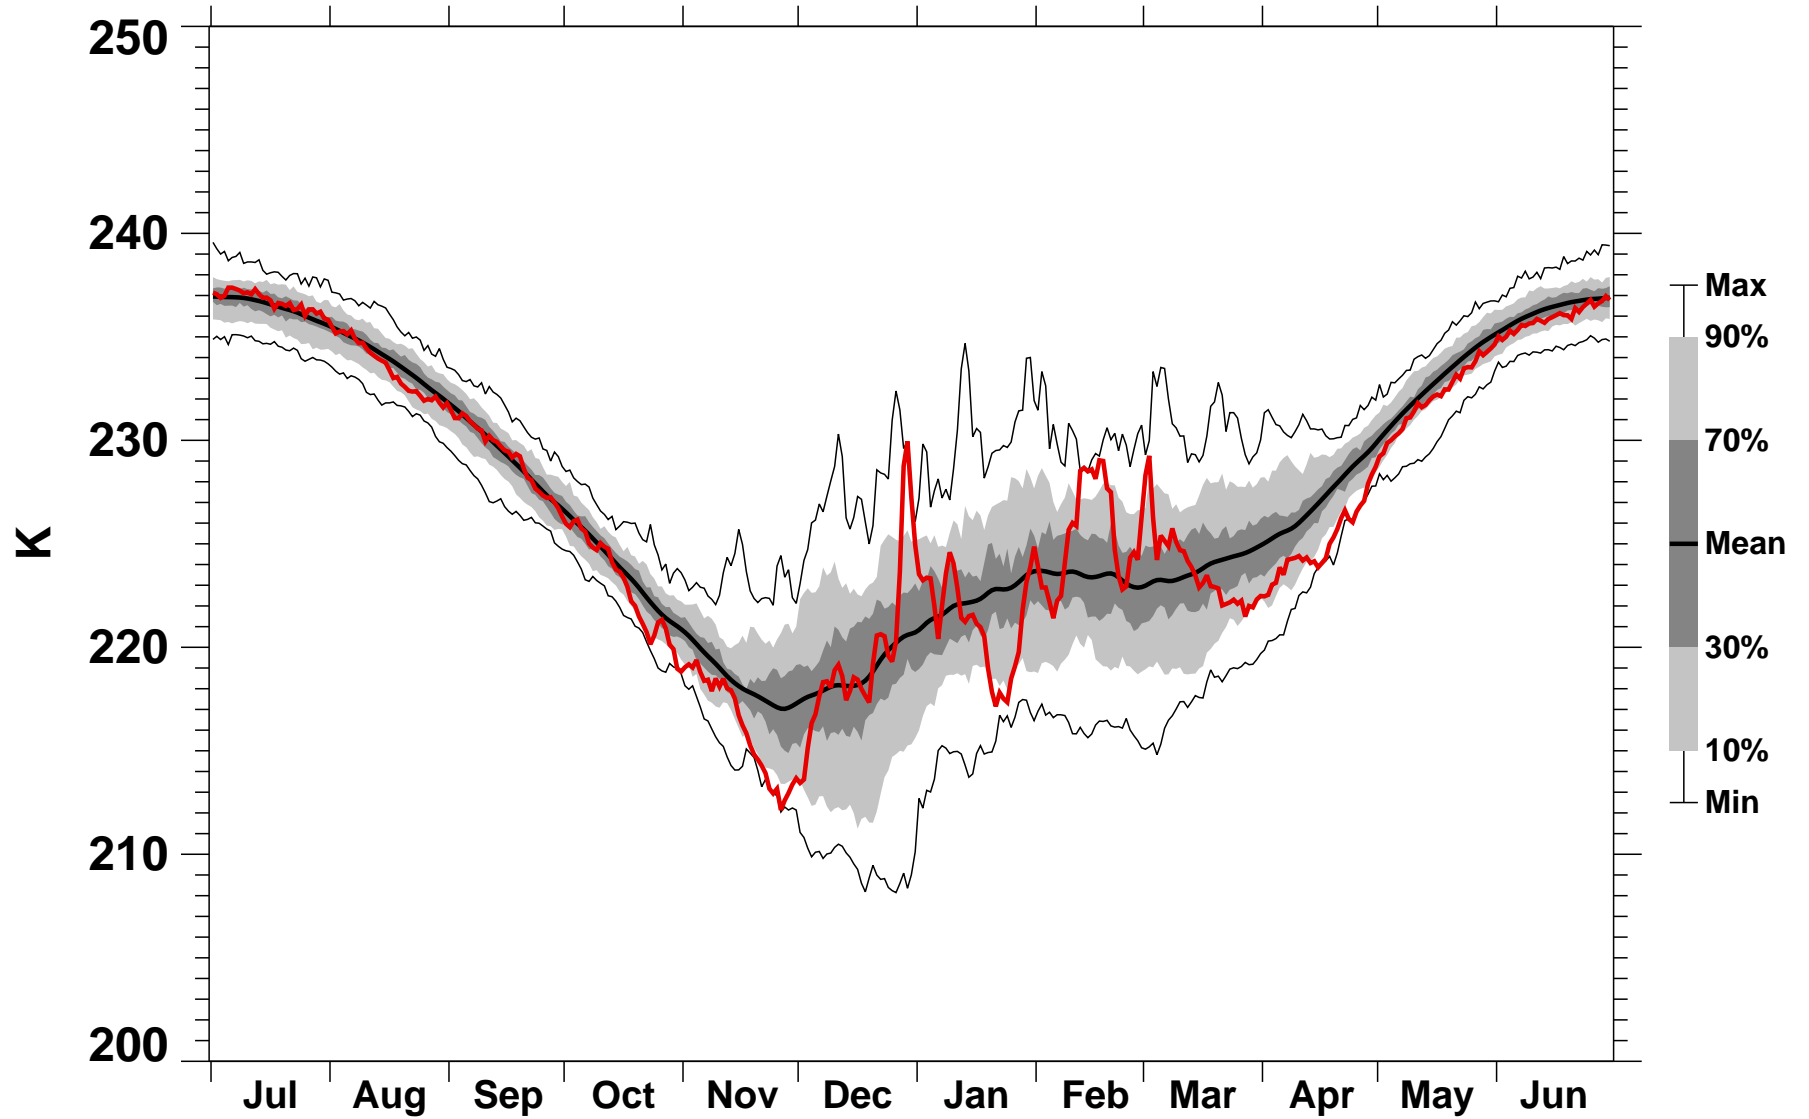

# 50°N Zonal Mean Temperature 10 hPa MERRA2

1978/1979–2022/2023

2006/2007