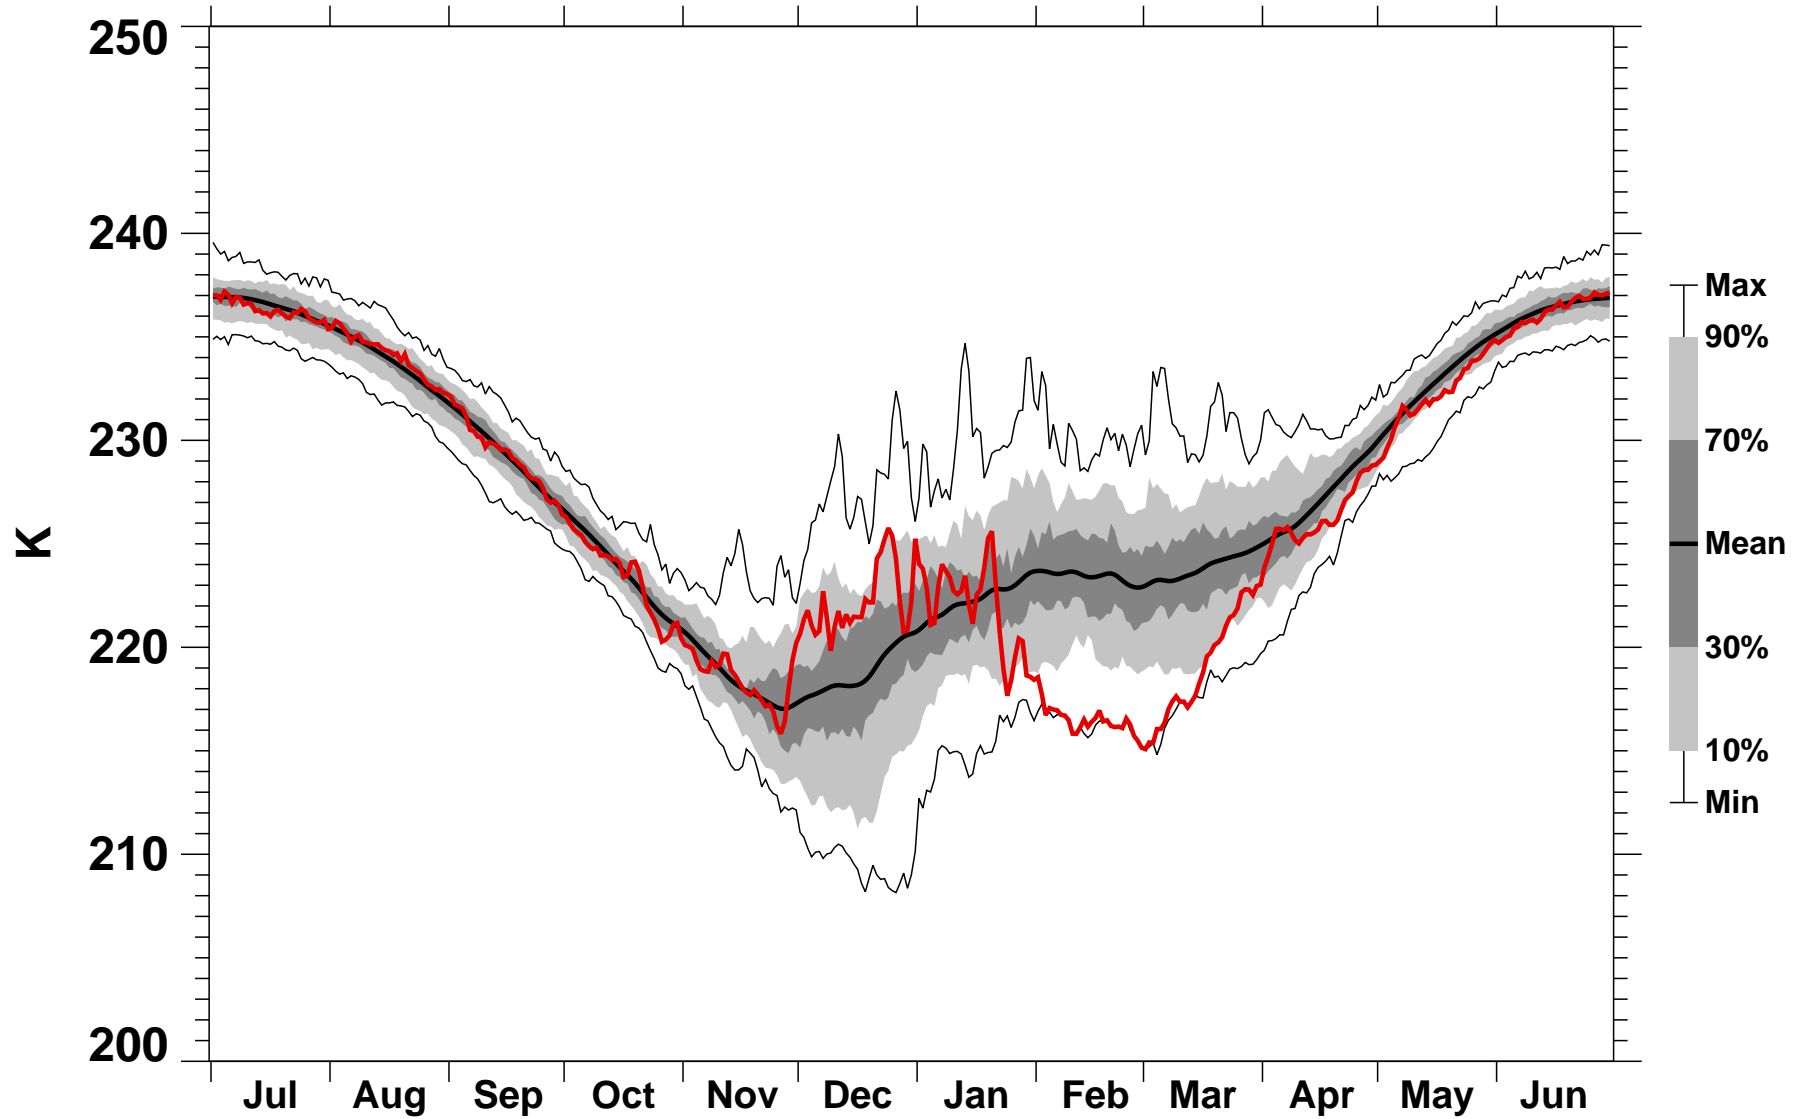

50°N Zonal Mean Temperature 10 hPa MERRA2

1978/1979–2022/2023

2005/2006