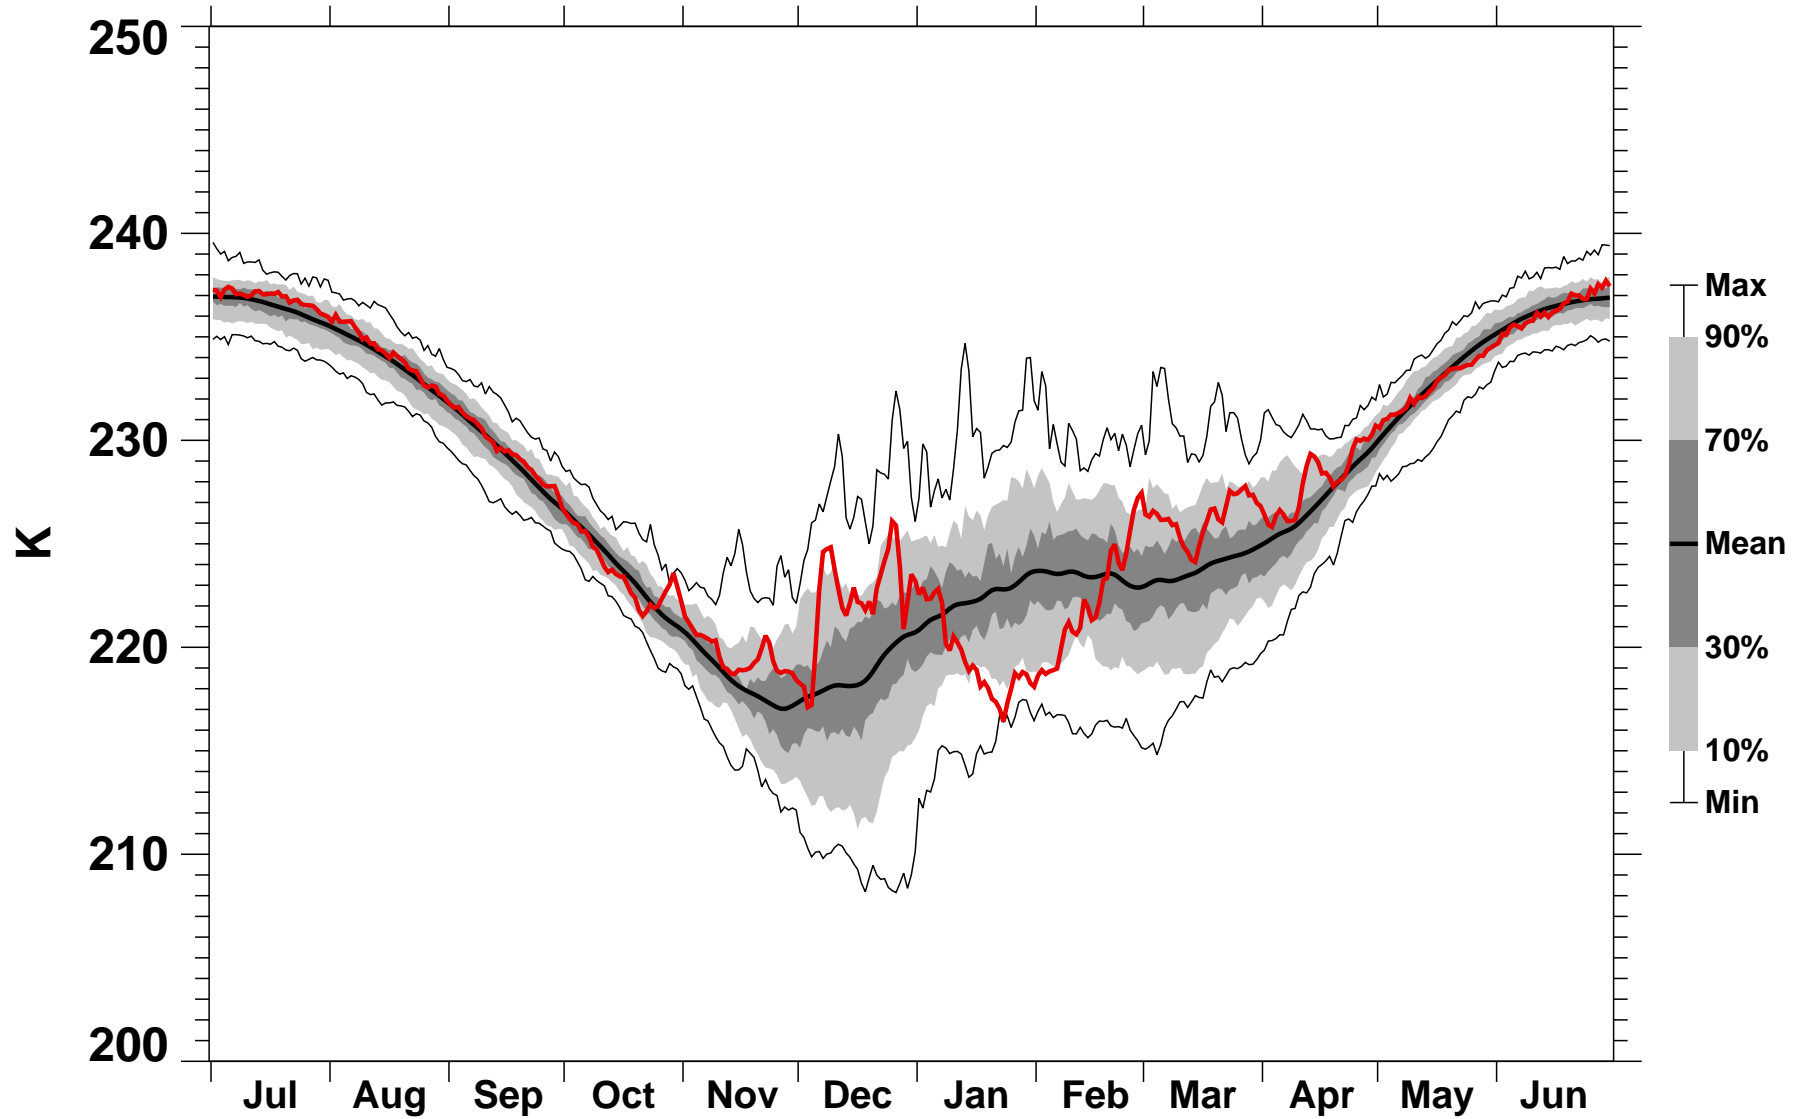

50°N Zonal Mean Temperature 10 hPa MERRA2

1978/1979–2022/2023

2003/2004