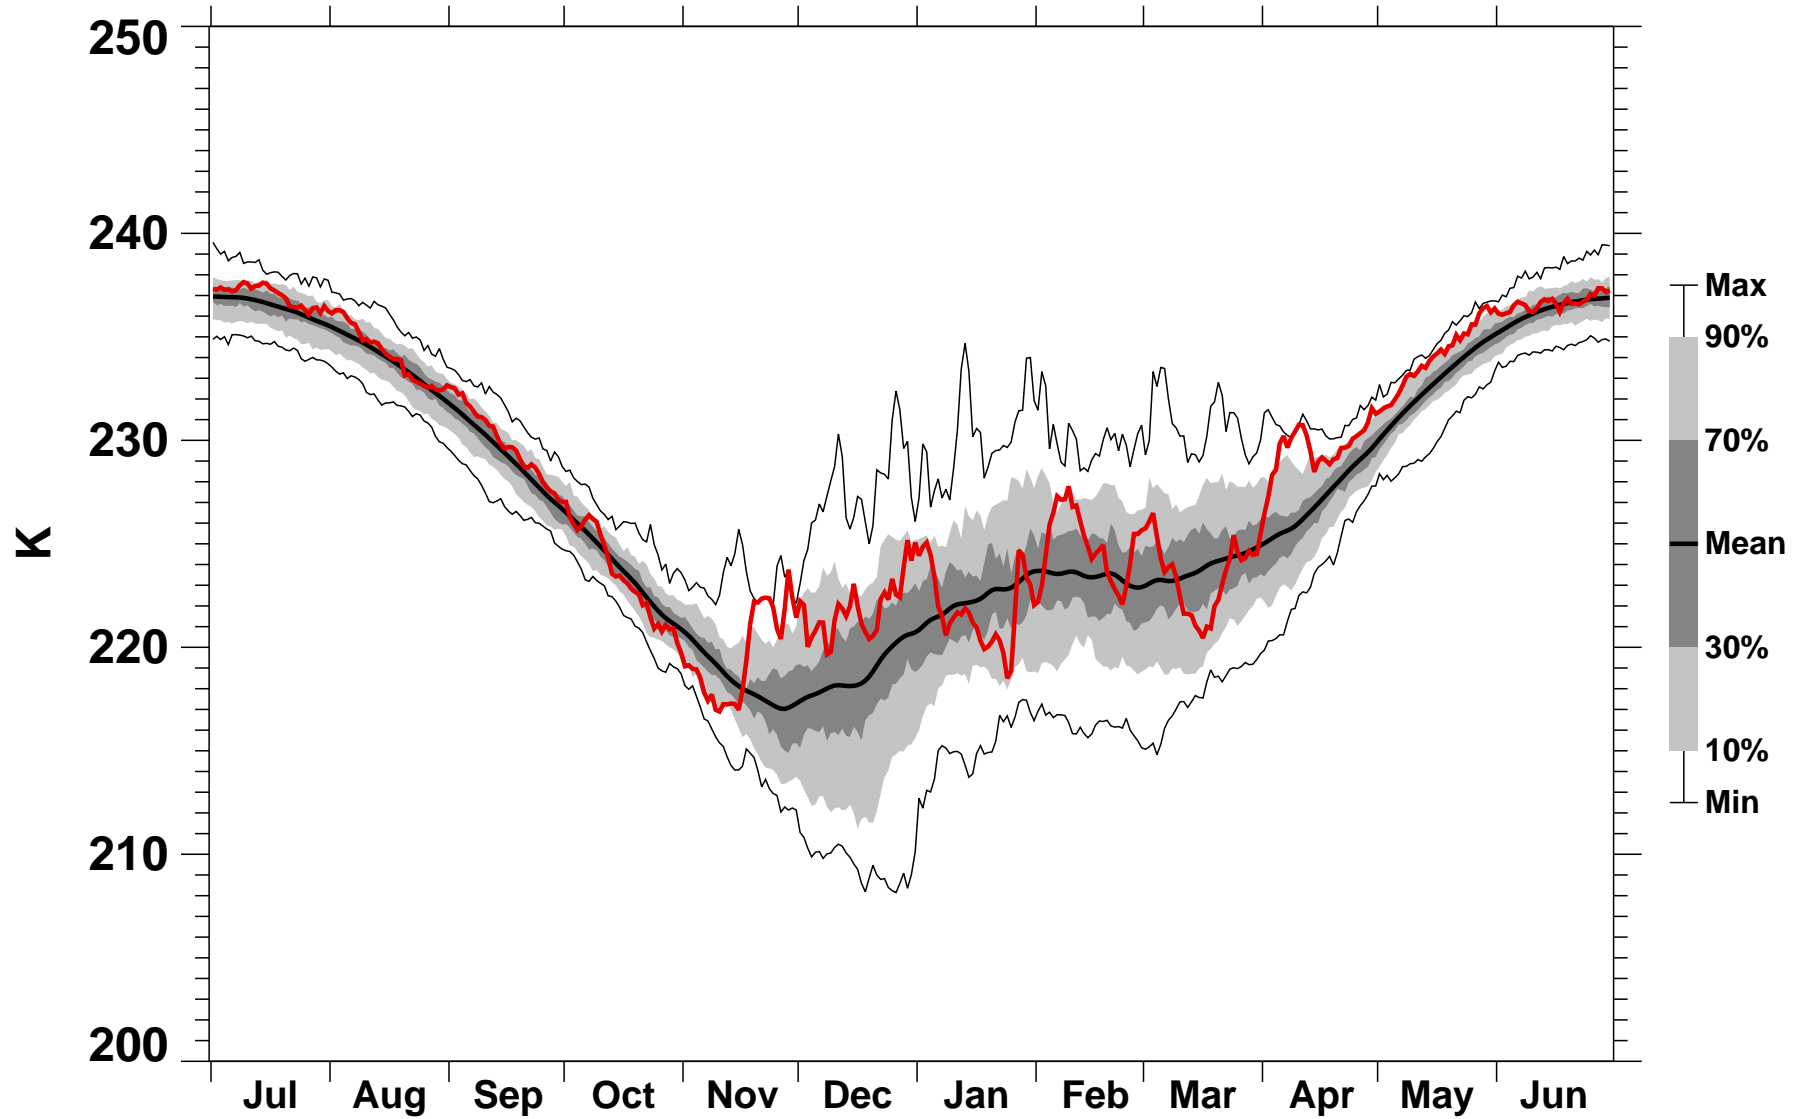

# 50°N Zonal Mean Temperature 10 hPa MERRA2

1978/1979–2022/2023

1997/1998