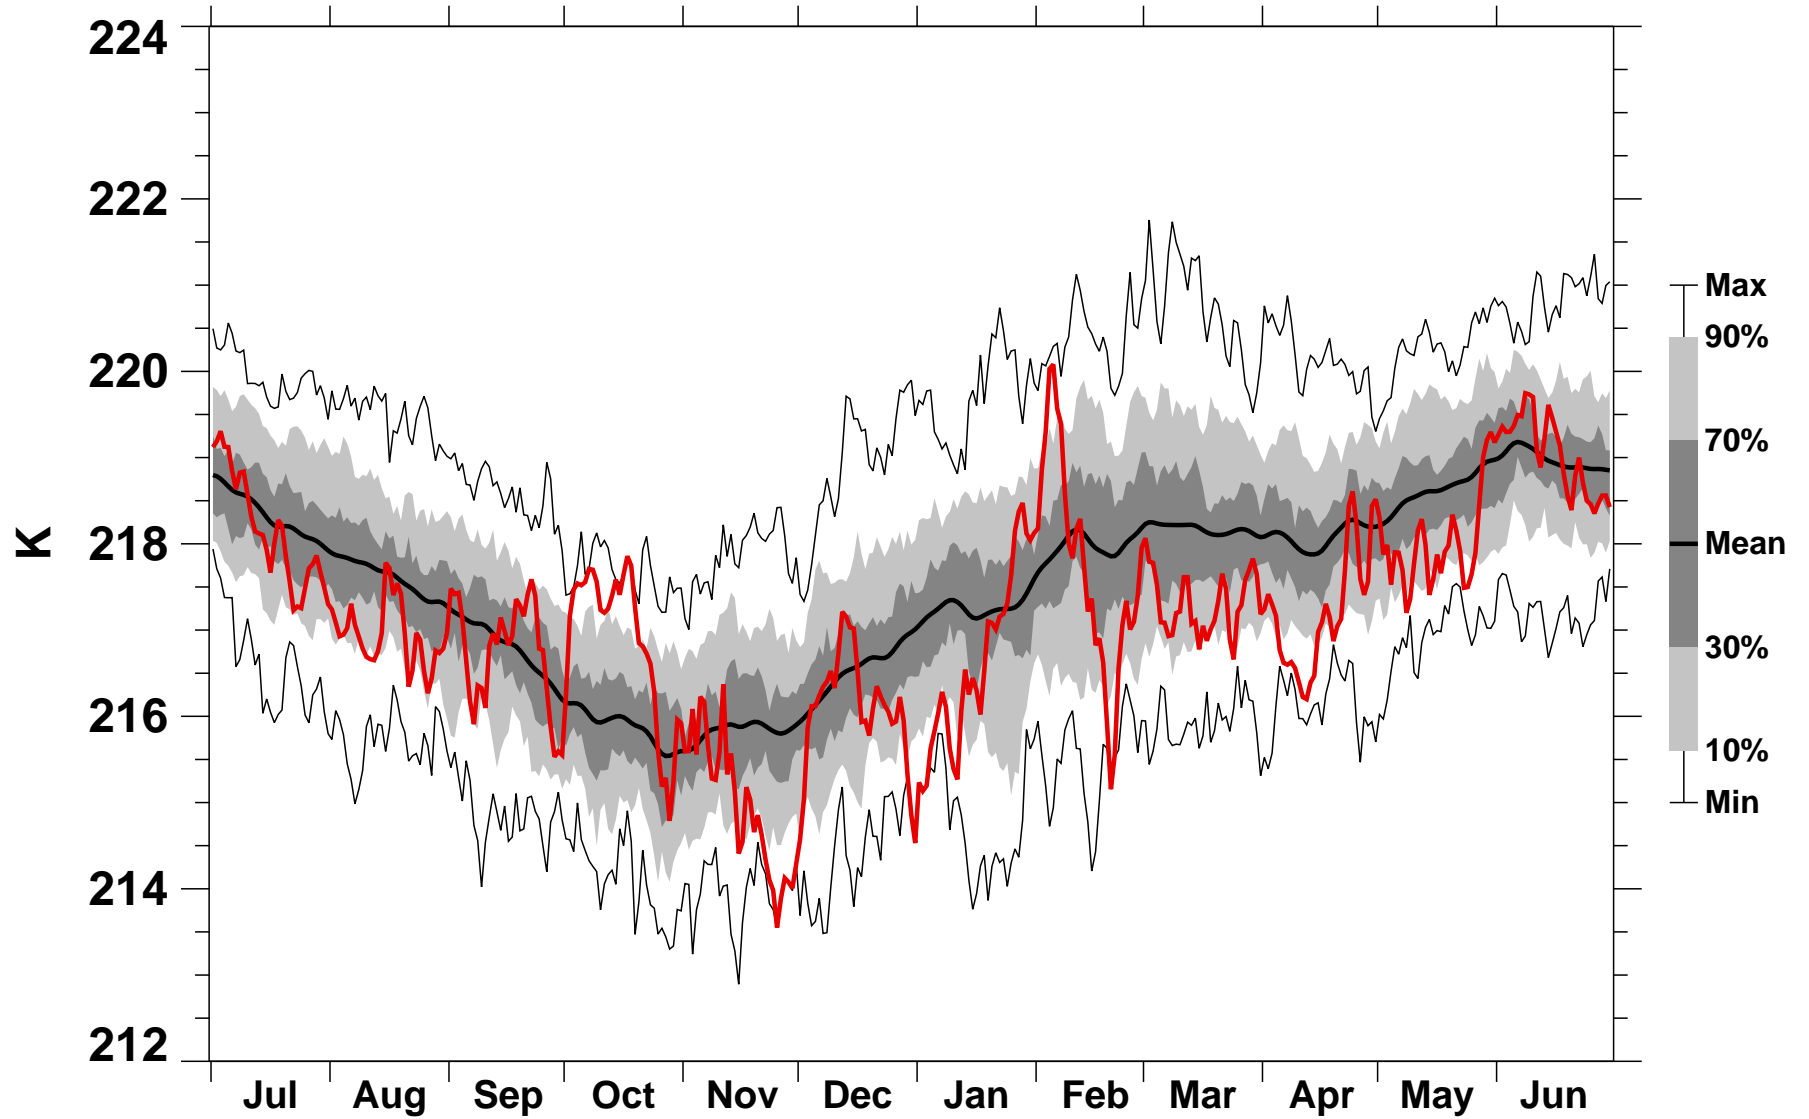

50°N Zonal Mean Temperature 100 hPa MERRA2

1978/1979–2022/2023

2016/2017