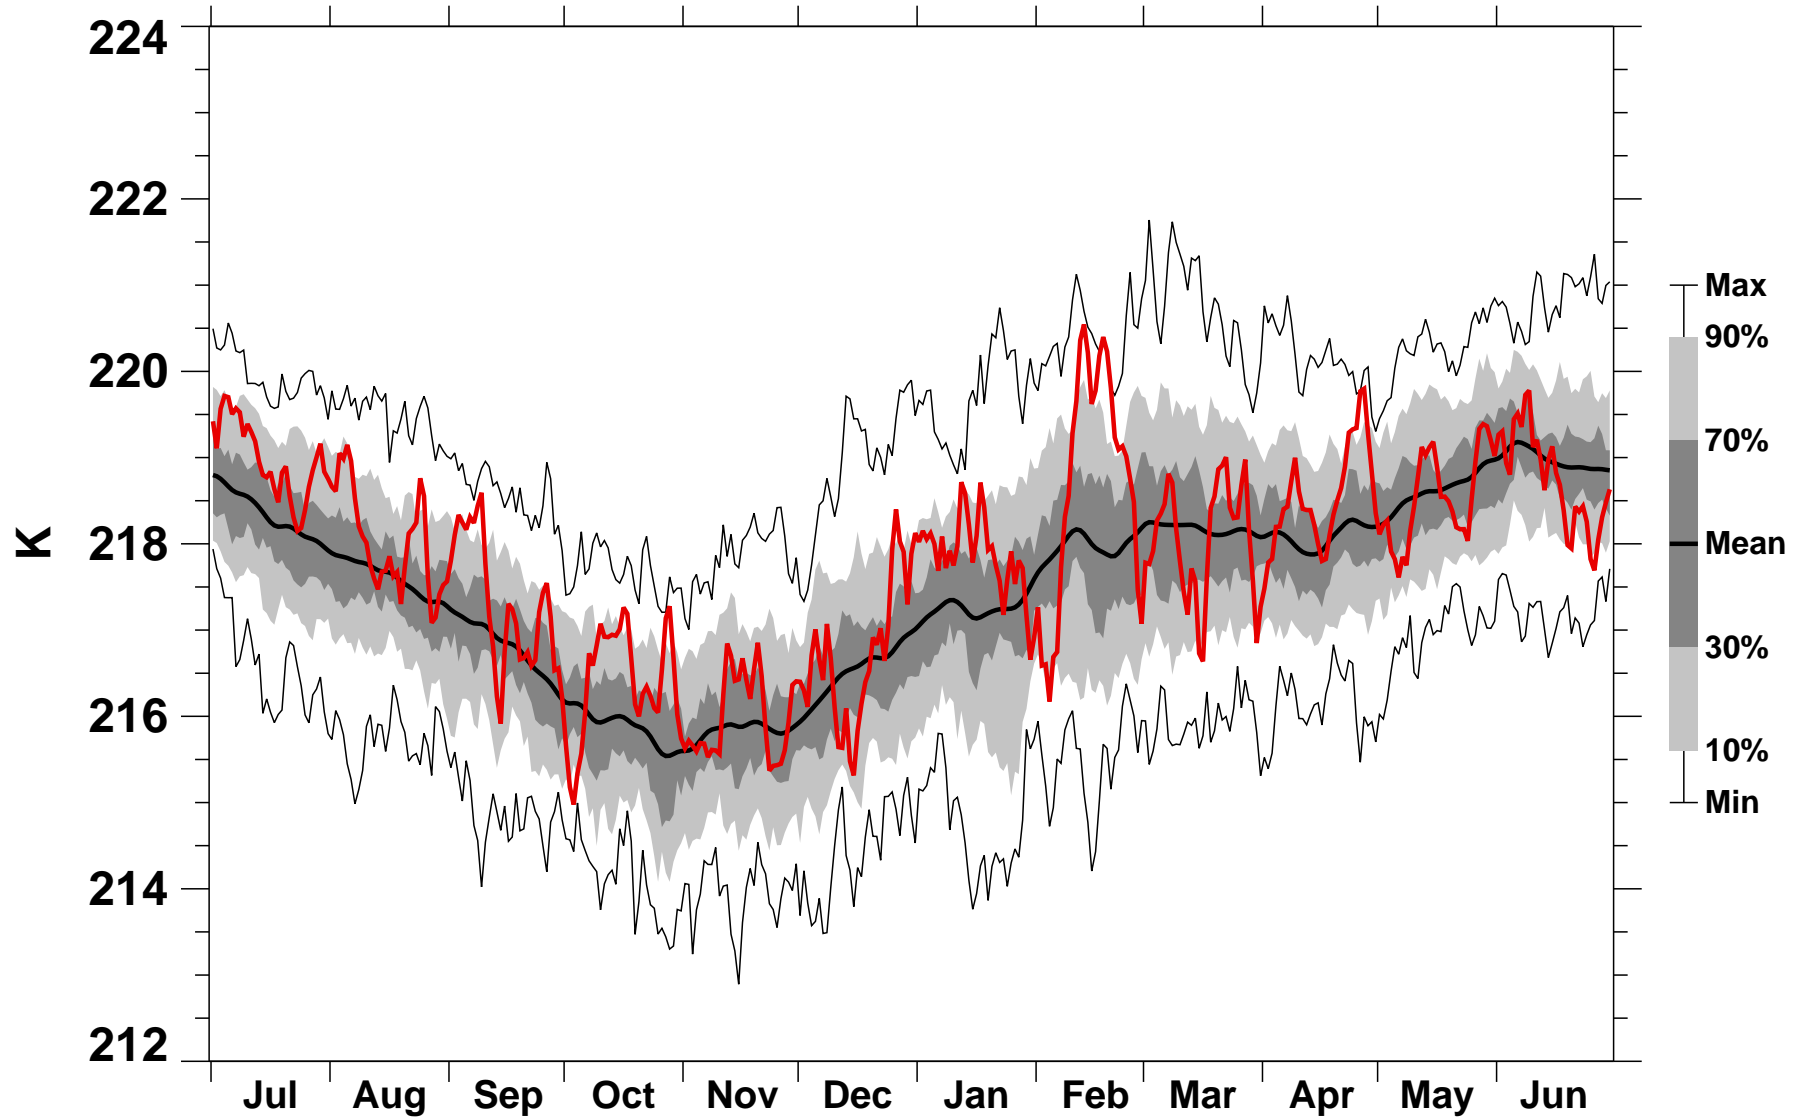

50°N Zonal Mean Temperature 100 hPa MERRA2

1978/1979–2022/2023

2015/2016