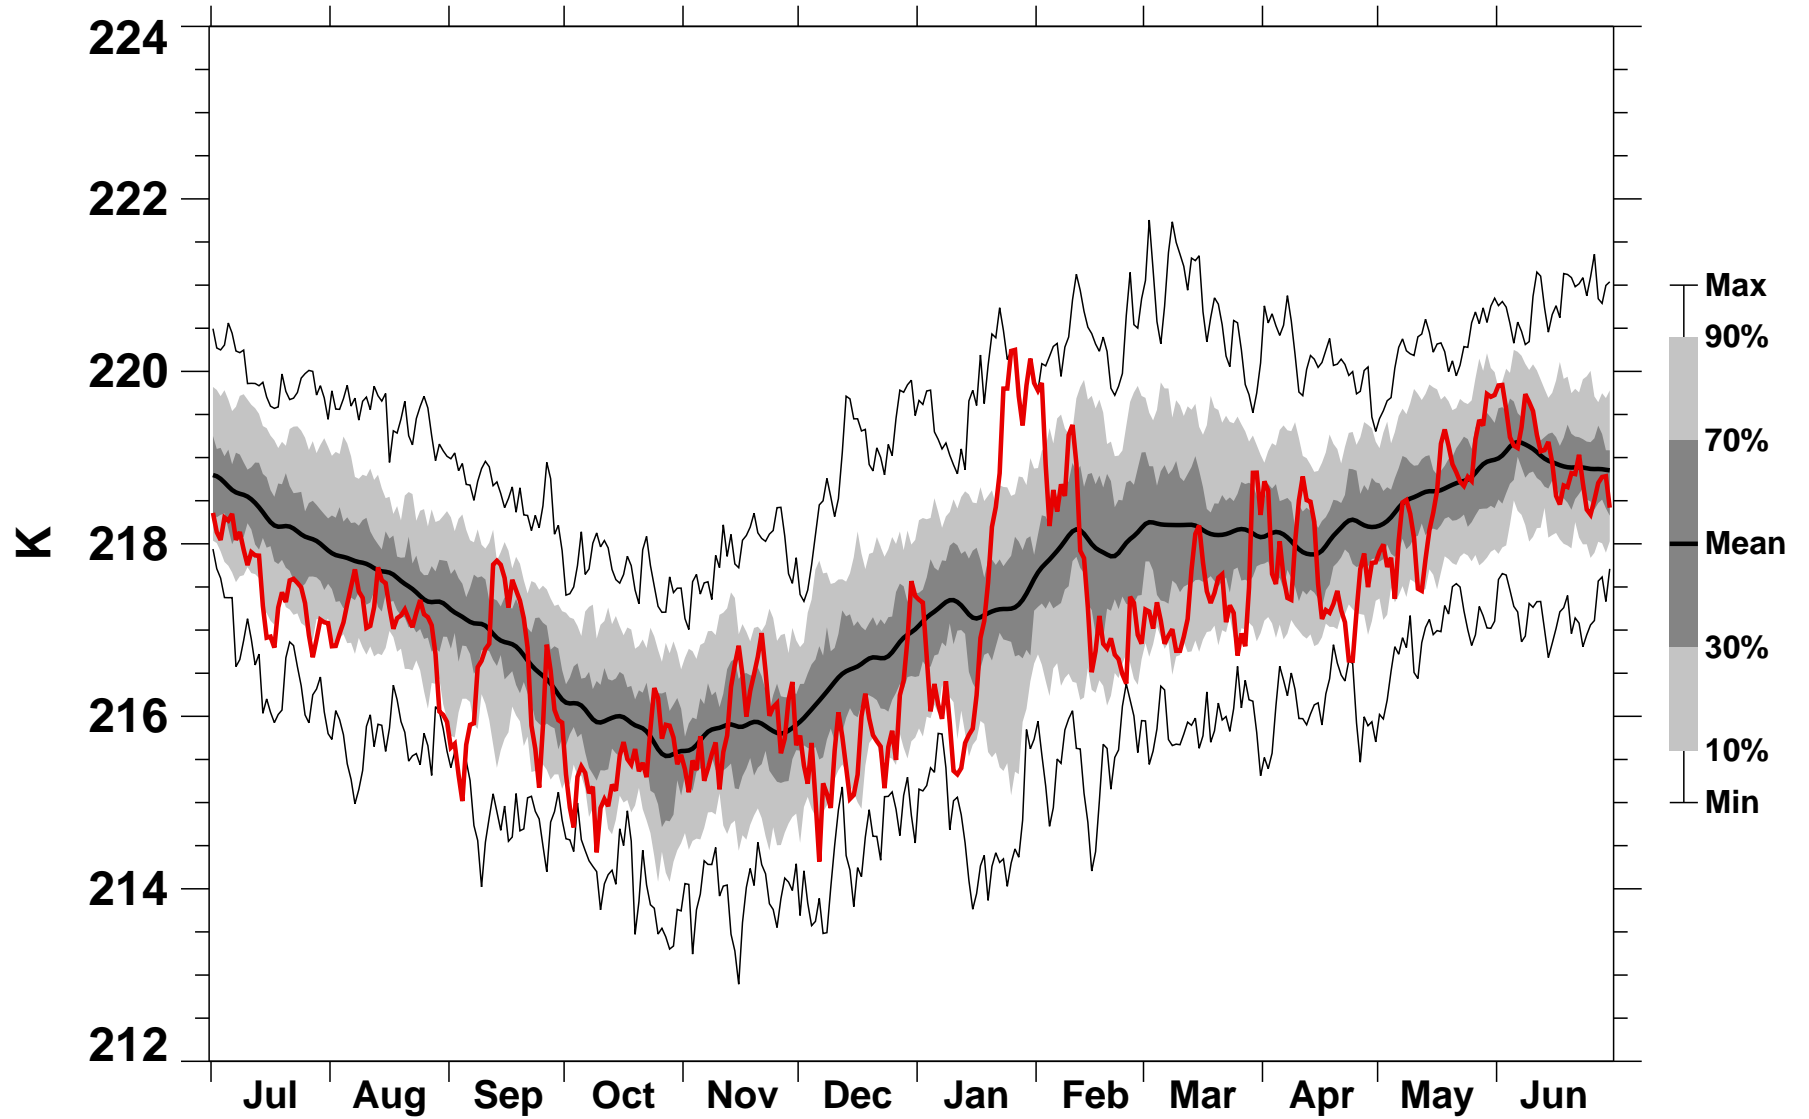

50°N Zonal Mean Temperature 100 hPa MERRA2

1978/1979–2022/2023

2011/2012