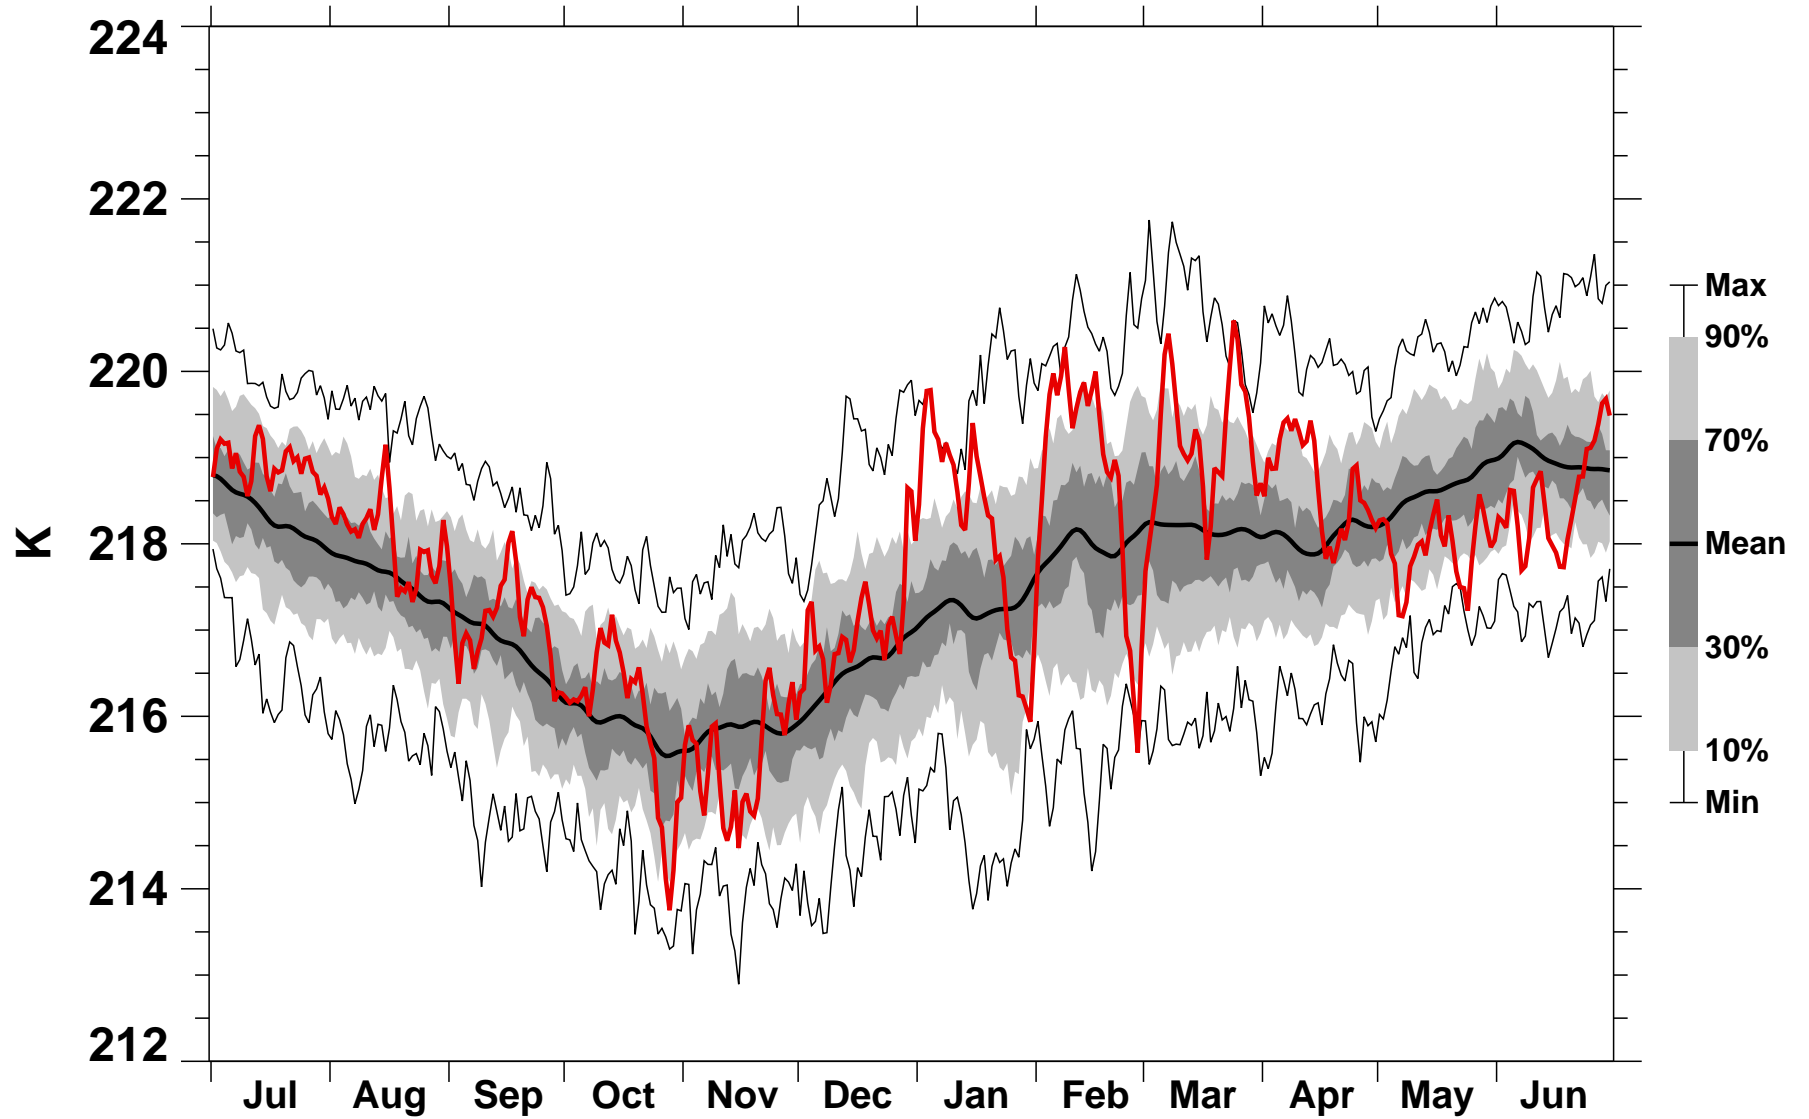

50°N Zonal Mean Temperature 100 hPa MERRA2

1978/1979–2022/2023

2006/2007