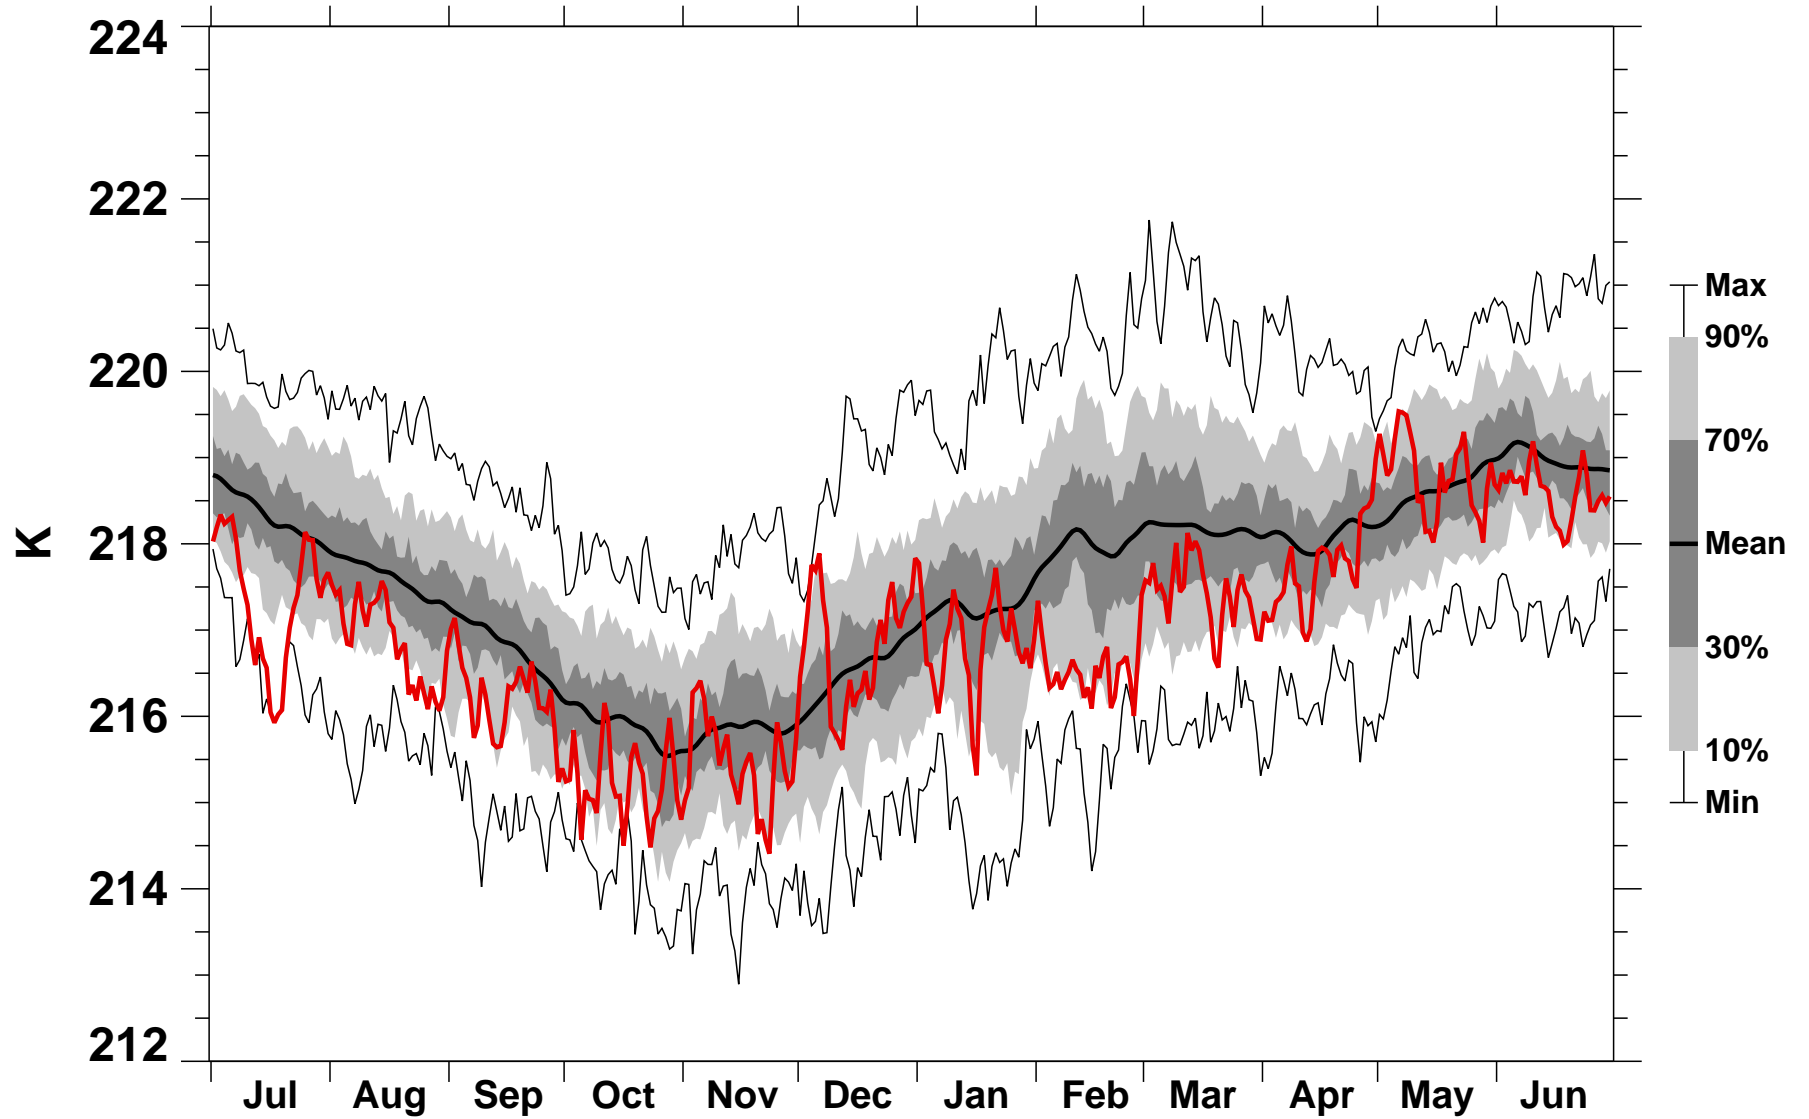

50°N Zonal Mean Temperature 100 hPa MERRA2

1978/1979–2022/2023

2005/2006