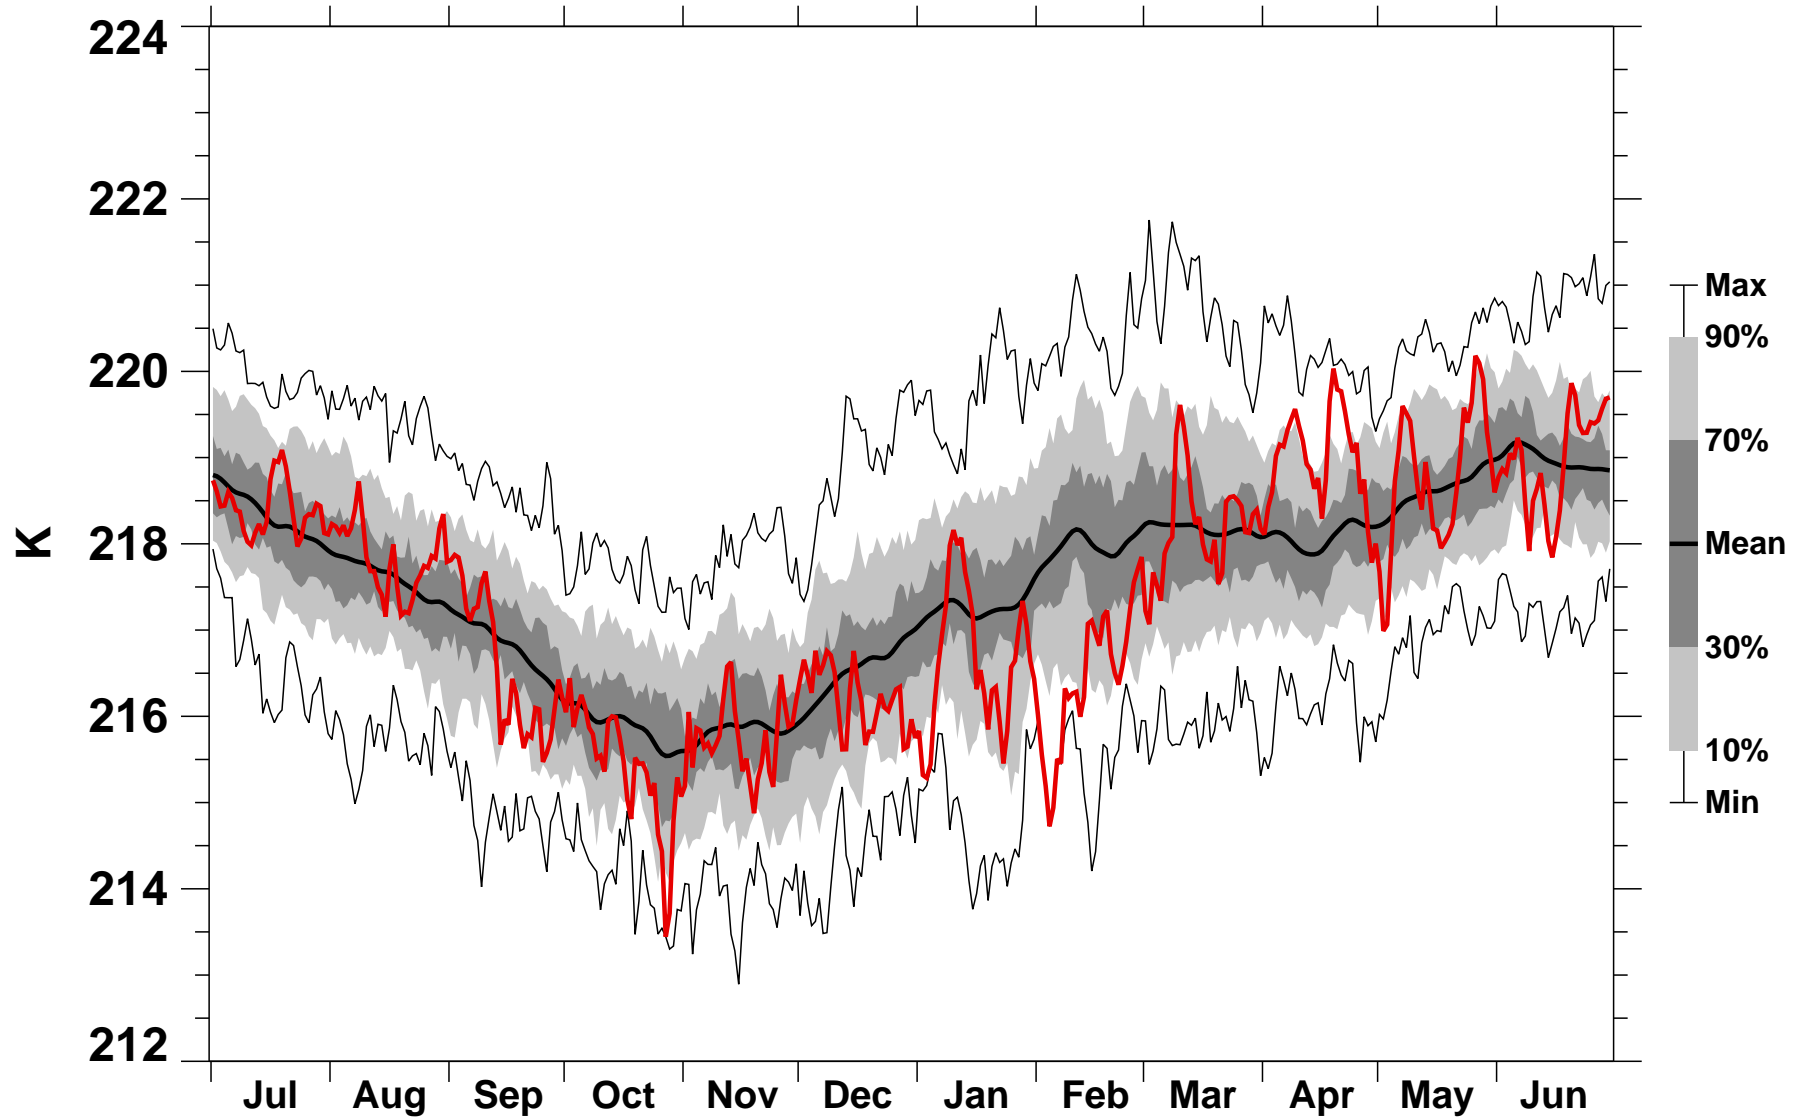

50°N Zonal Mean Temperature 100 hPa MERRA2

1978/1979–2022/2023

2003/2004