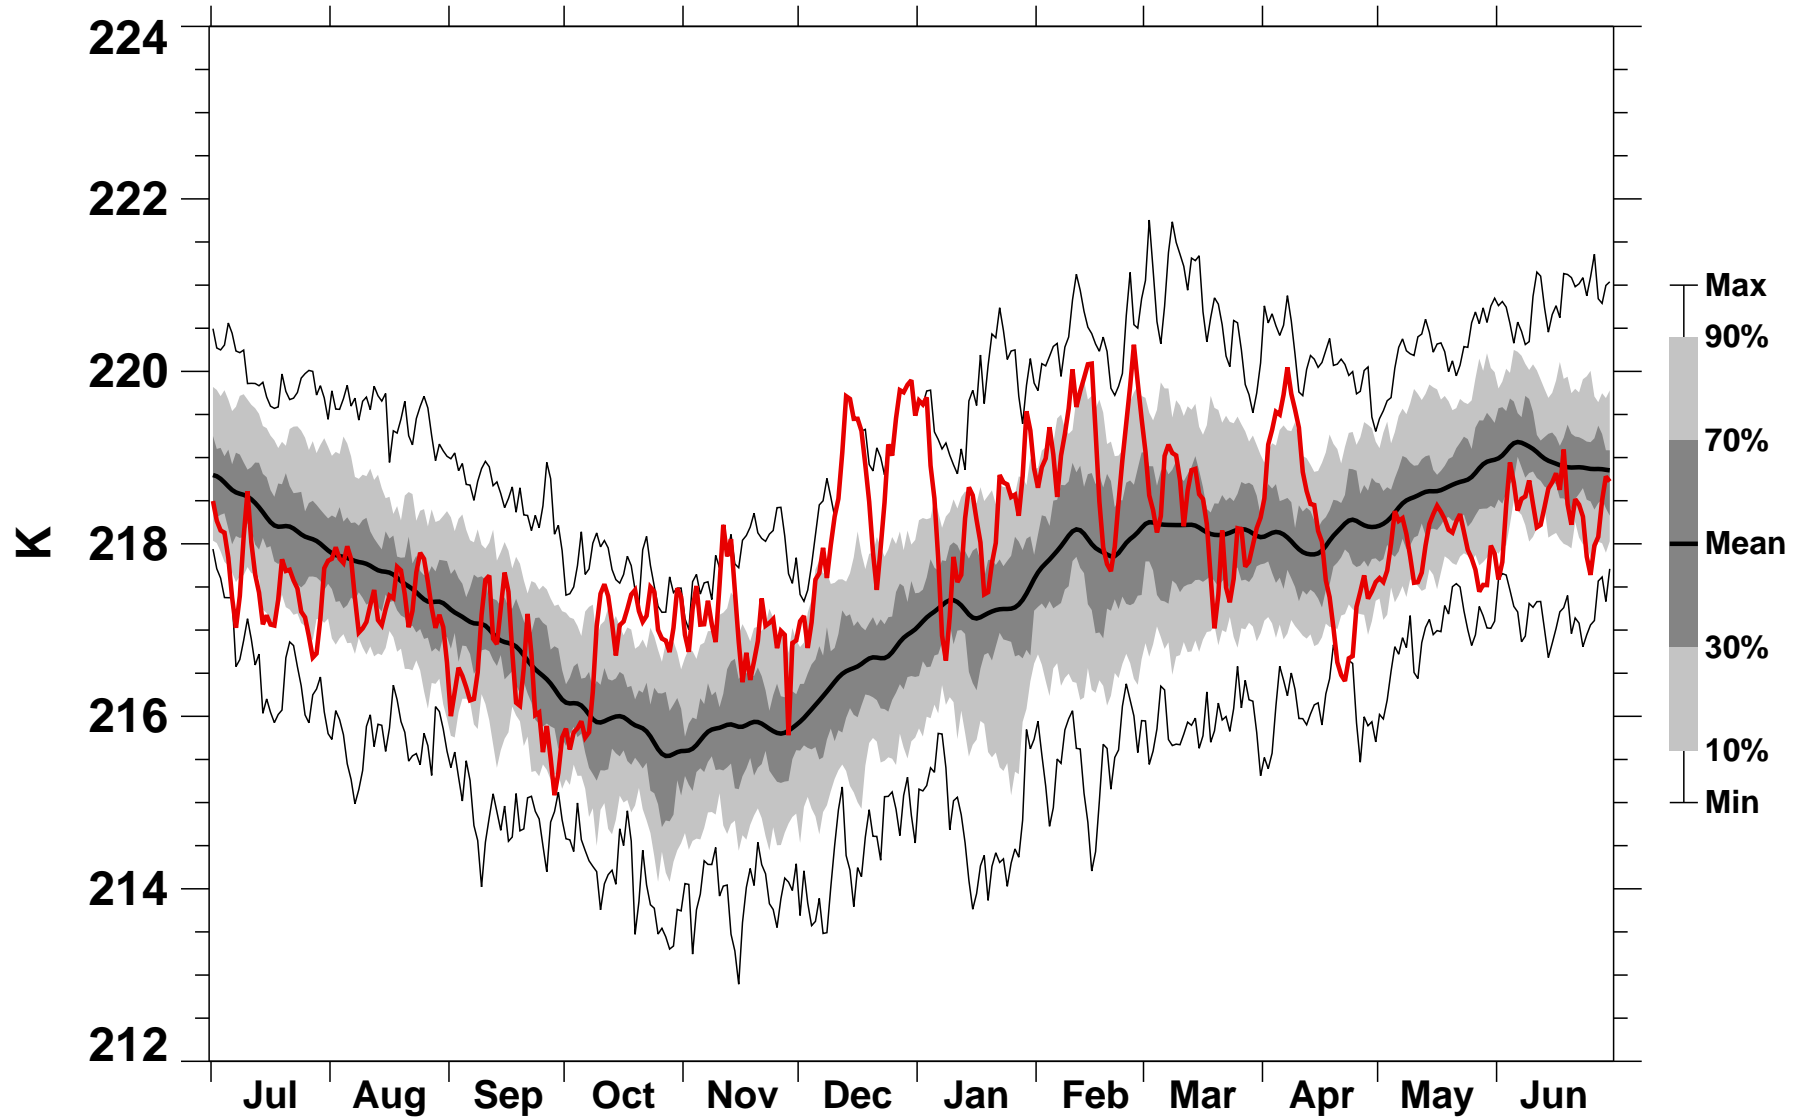

50°N Zonal Mean Temperature 100 hPa MERRA2

1978/1979–2022/2023

2002/2003