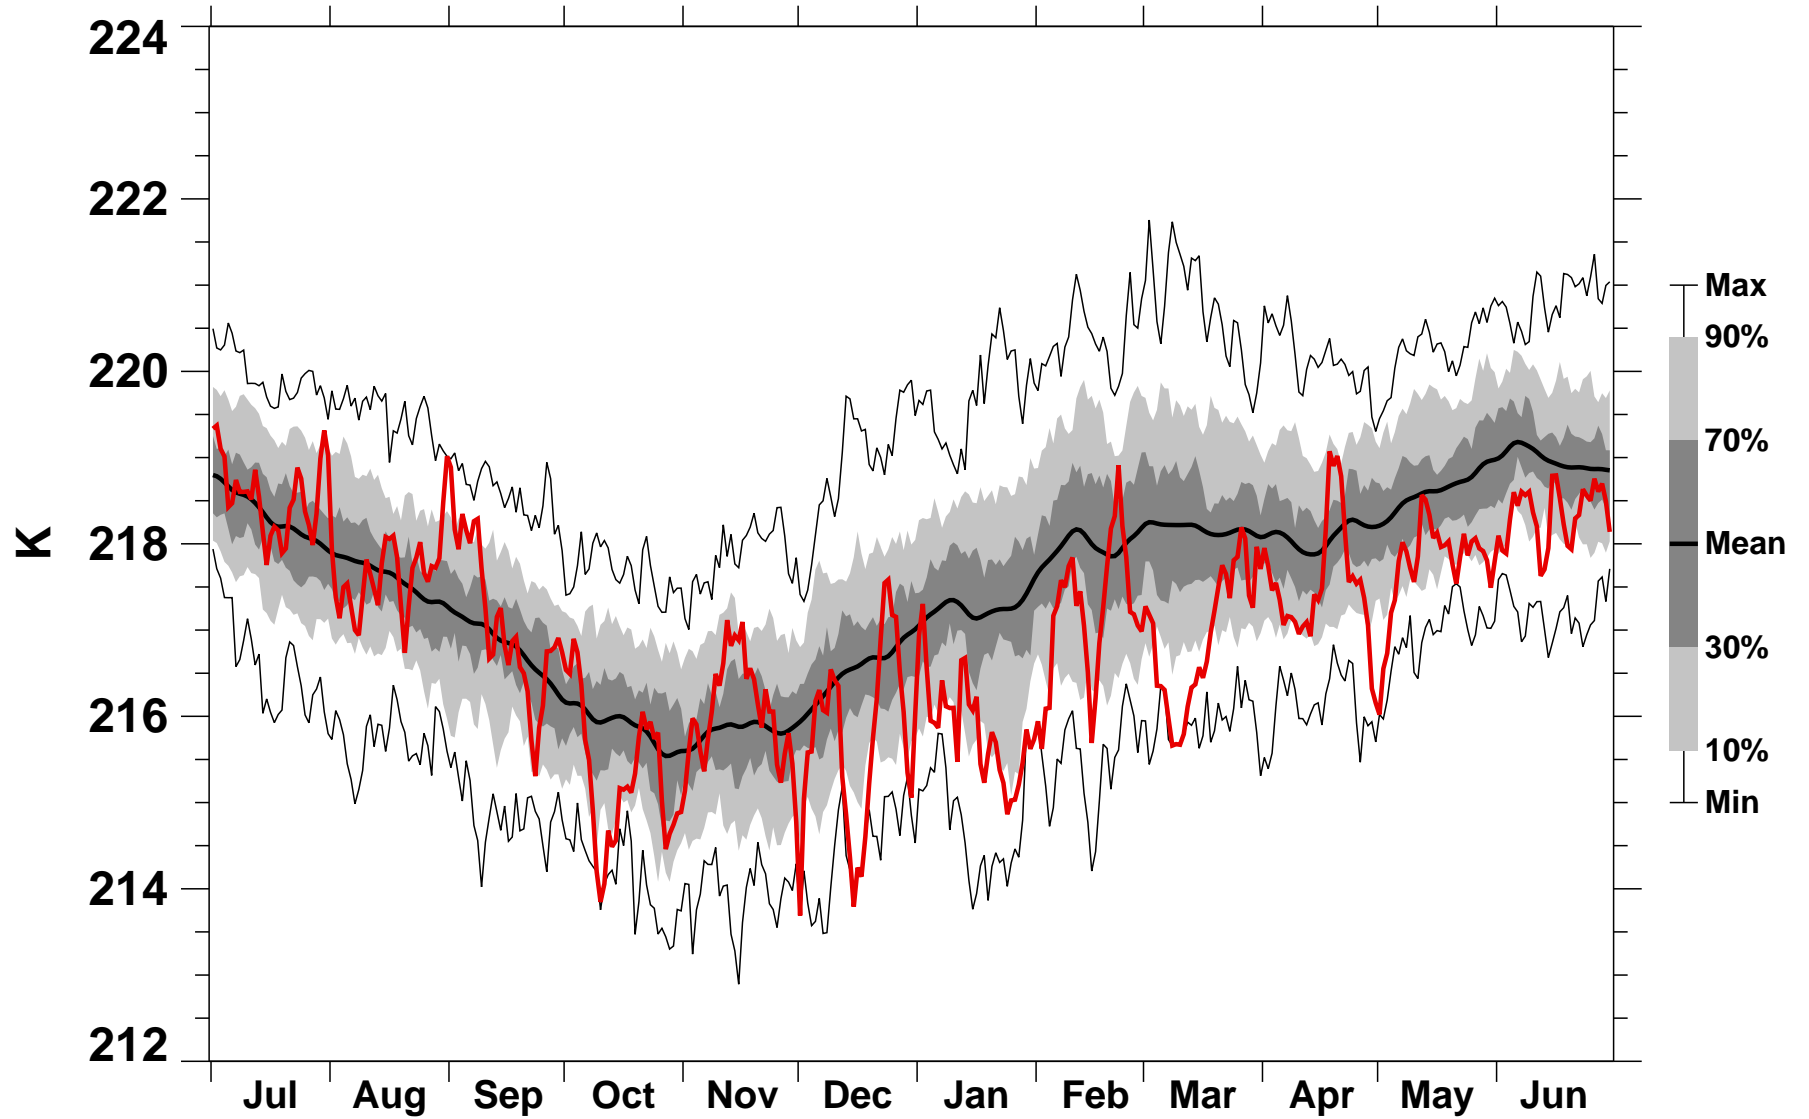

50°N Zonal Mean Temperature 100 hPa MERRA2

1978/1979–2022/2023

1998/1999