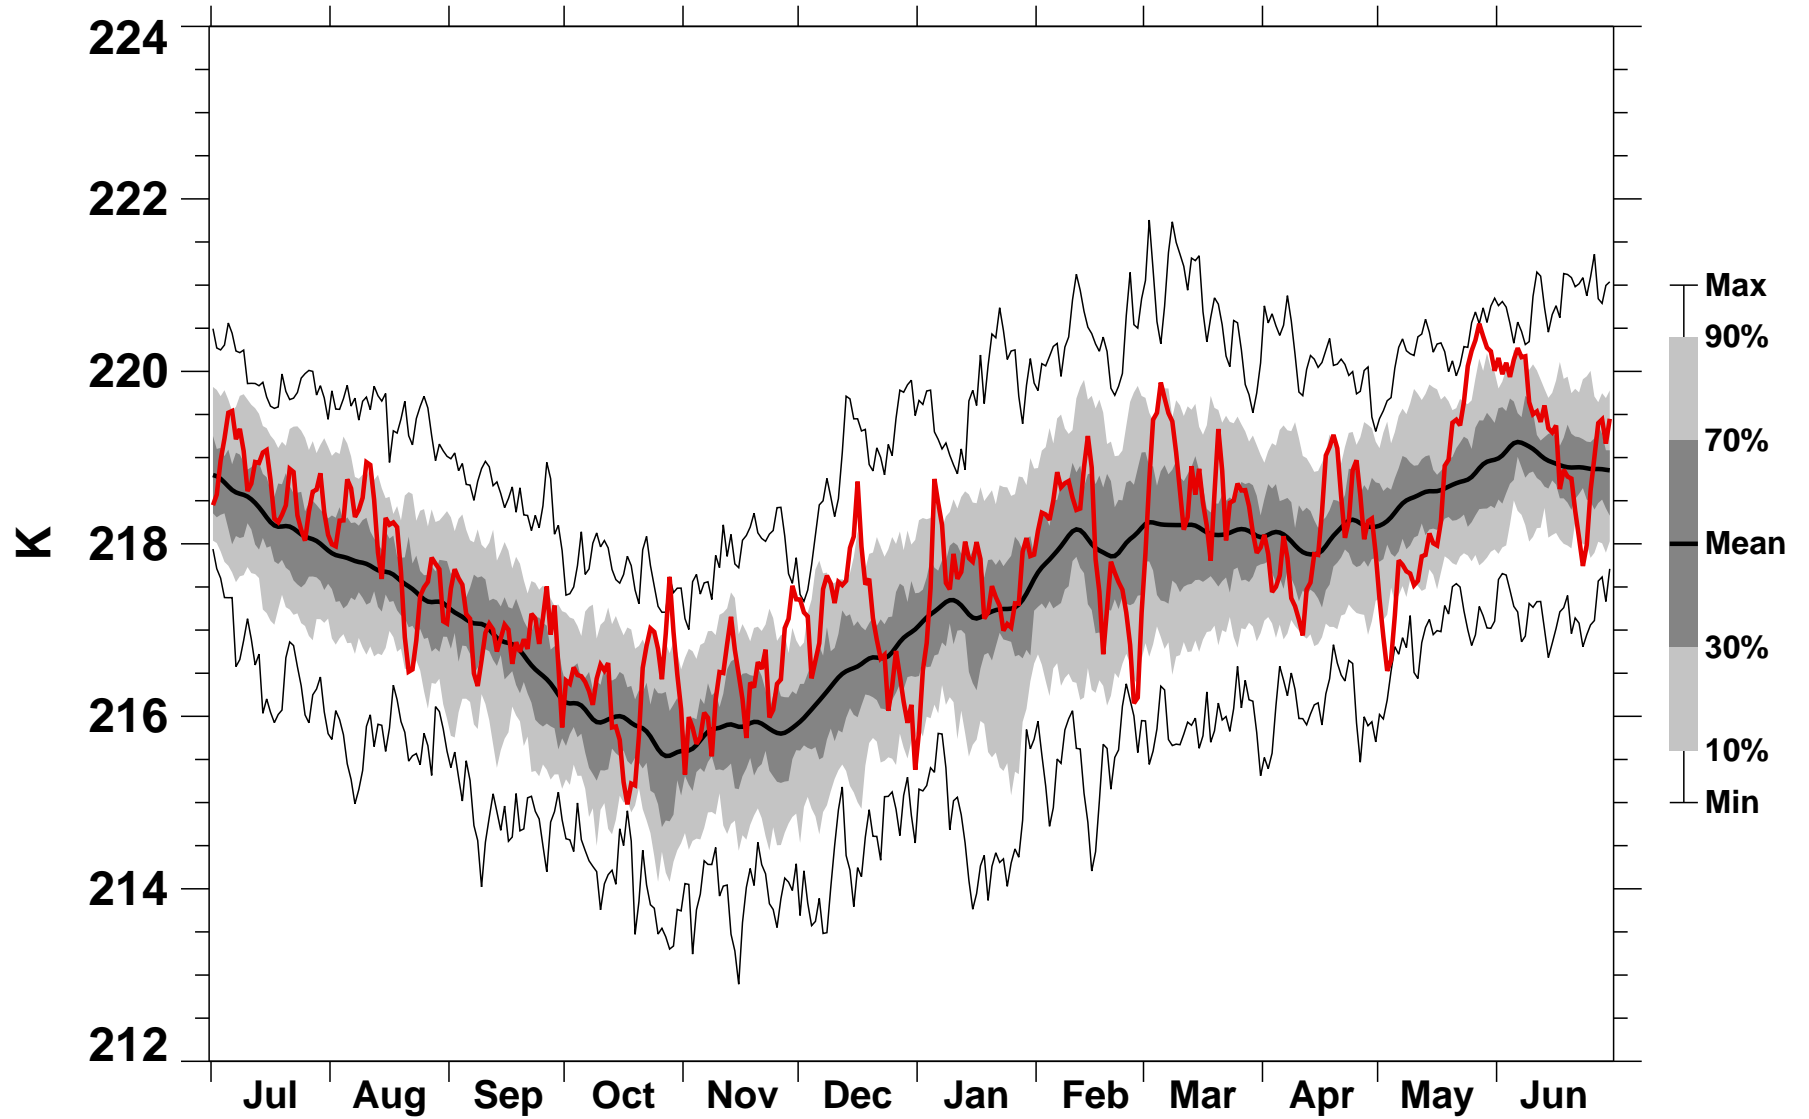

50°N Zonal Mean Temperature 100 hPa MERRA2

1978/1979–2022/2023

1997/1998