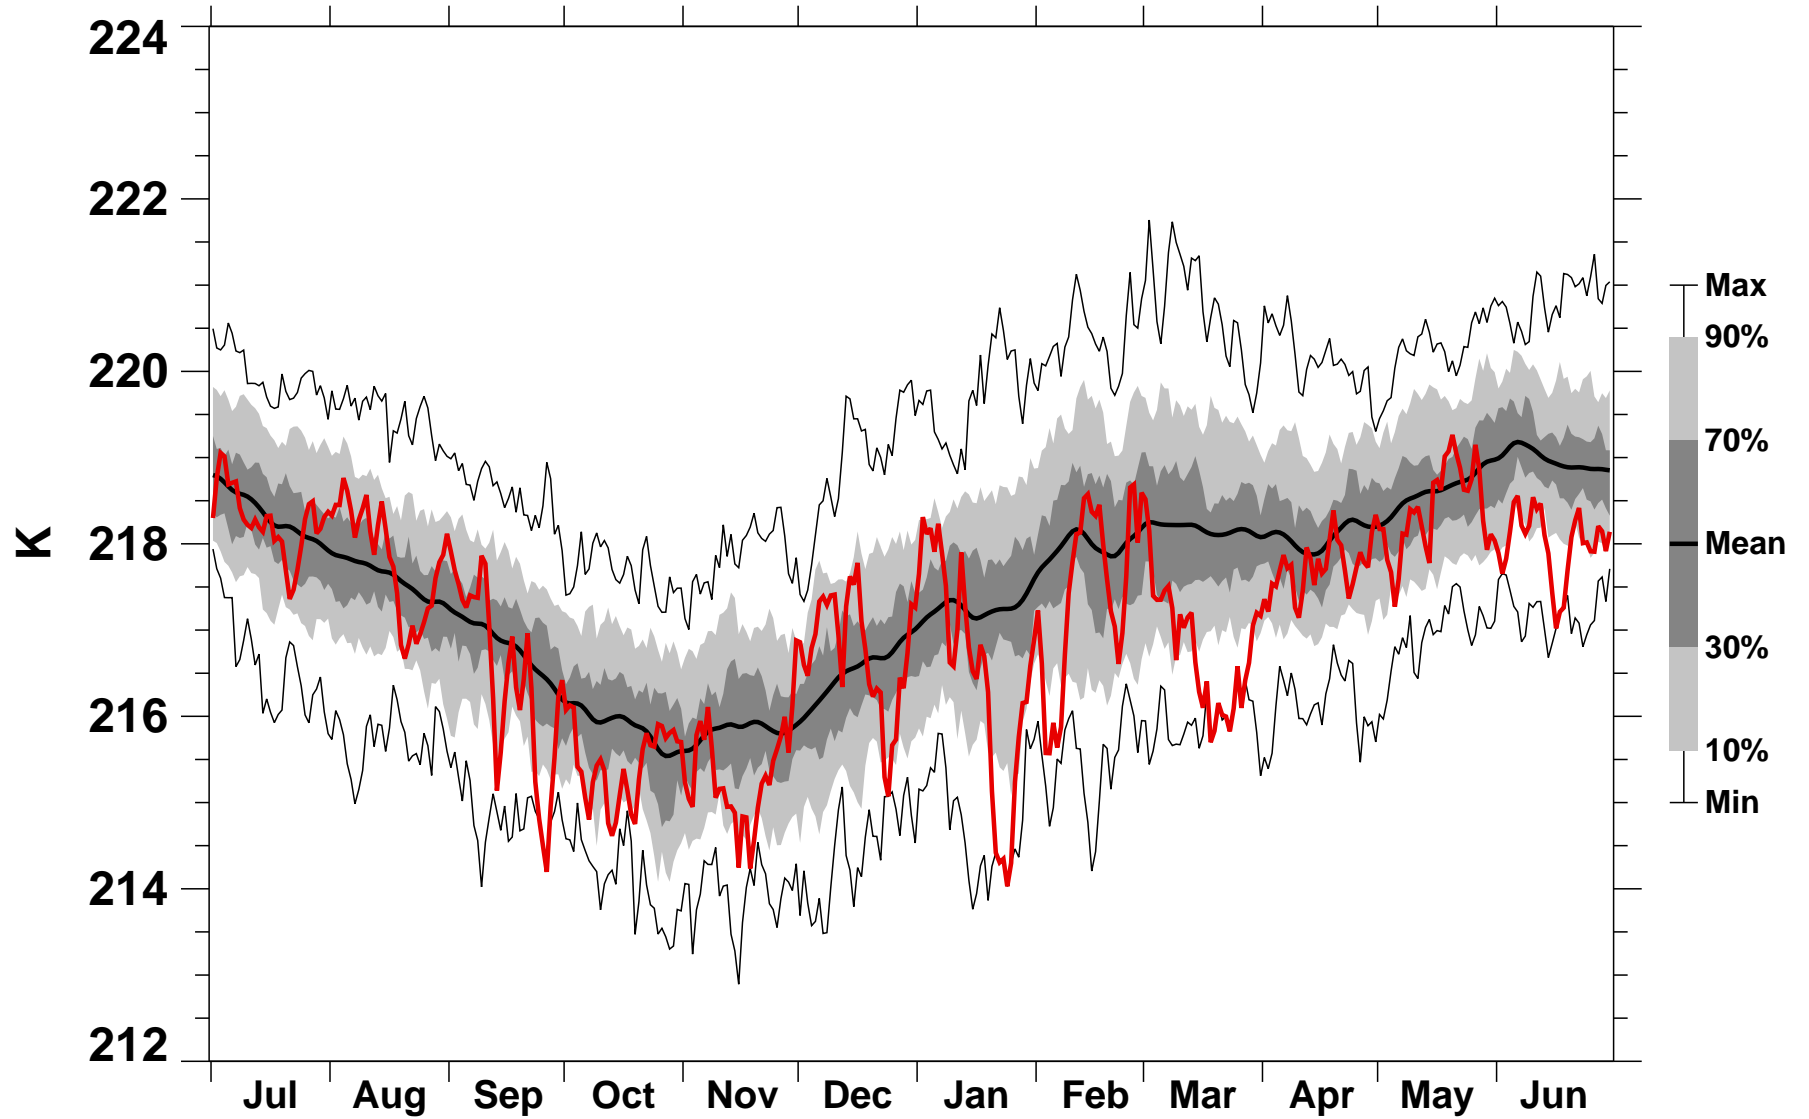

50°N Zonal Mean Temperature 100 hPa MERRA2

1978/1979–2022/2023

1994/1995