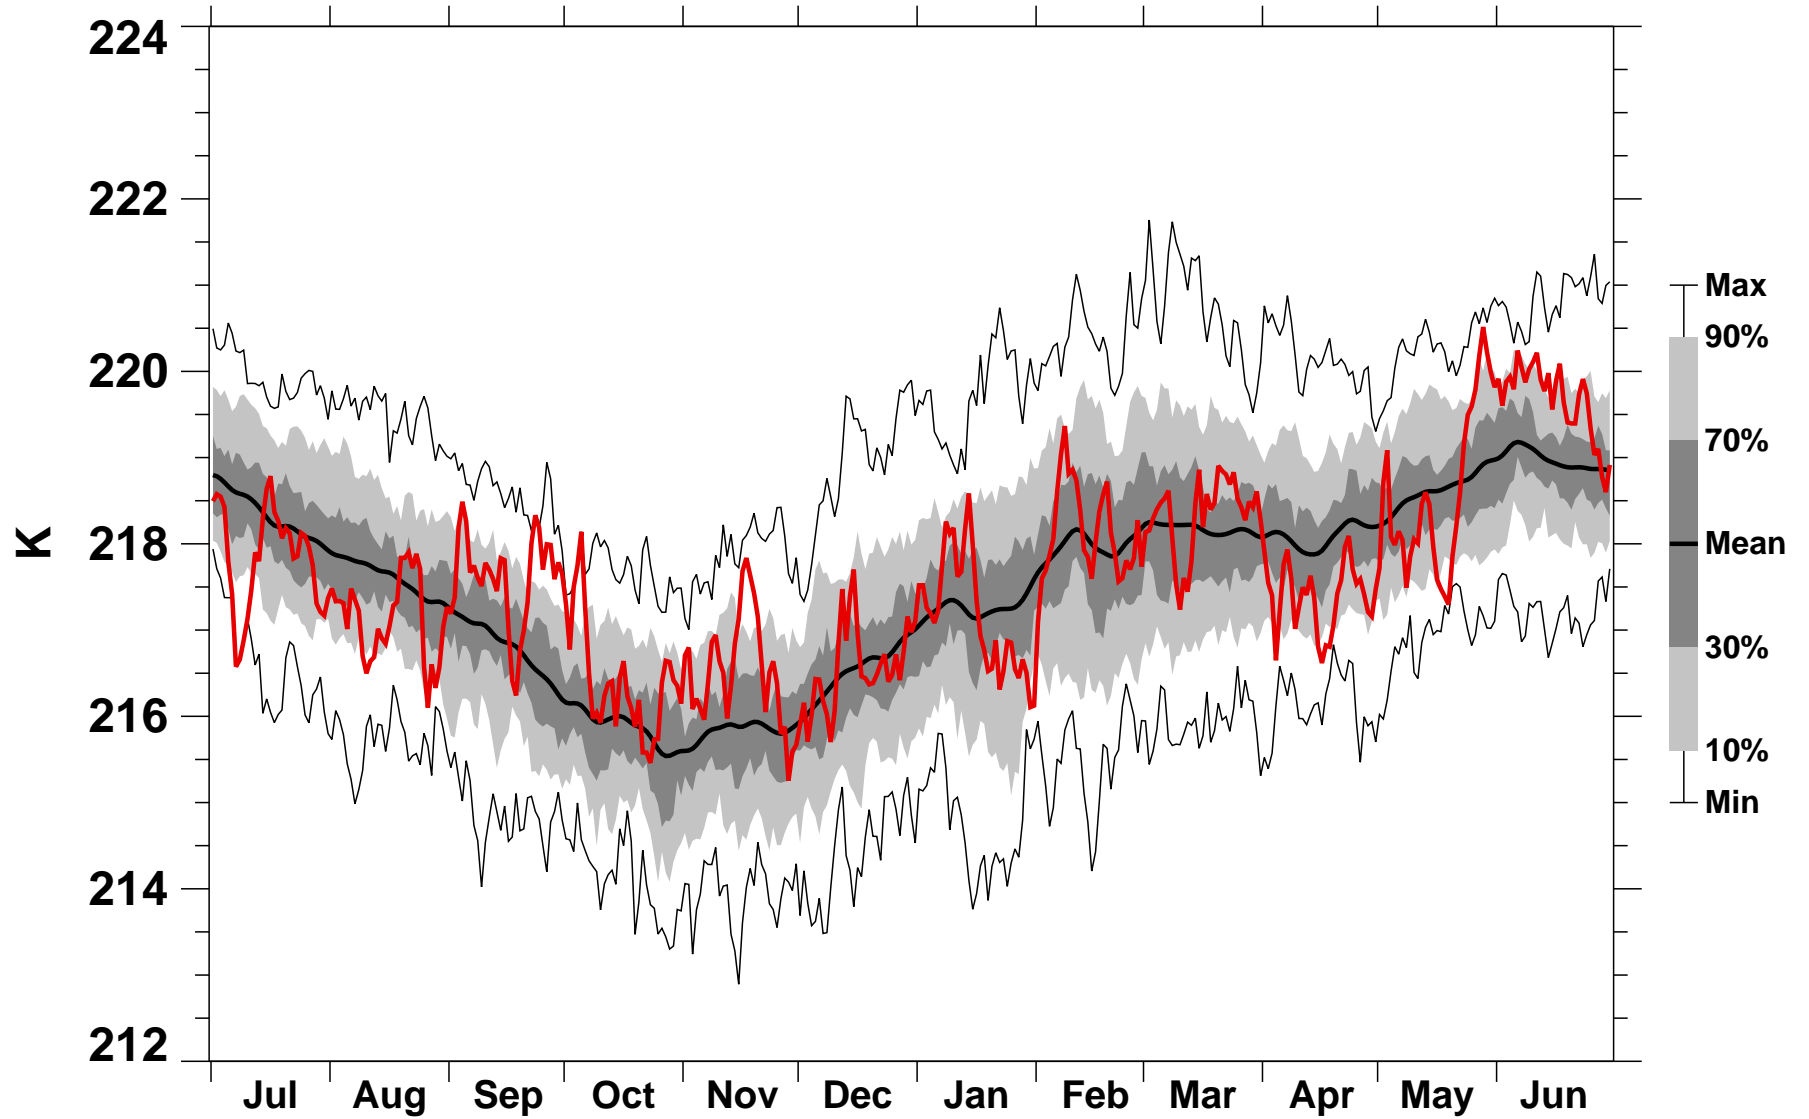

50°N Zonal Mean Temperature 100 hPa MERRA2

1978/1979–2022/2023

1984/1985