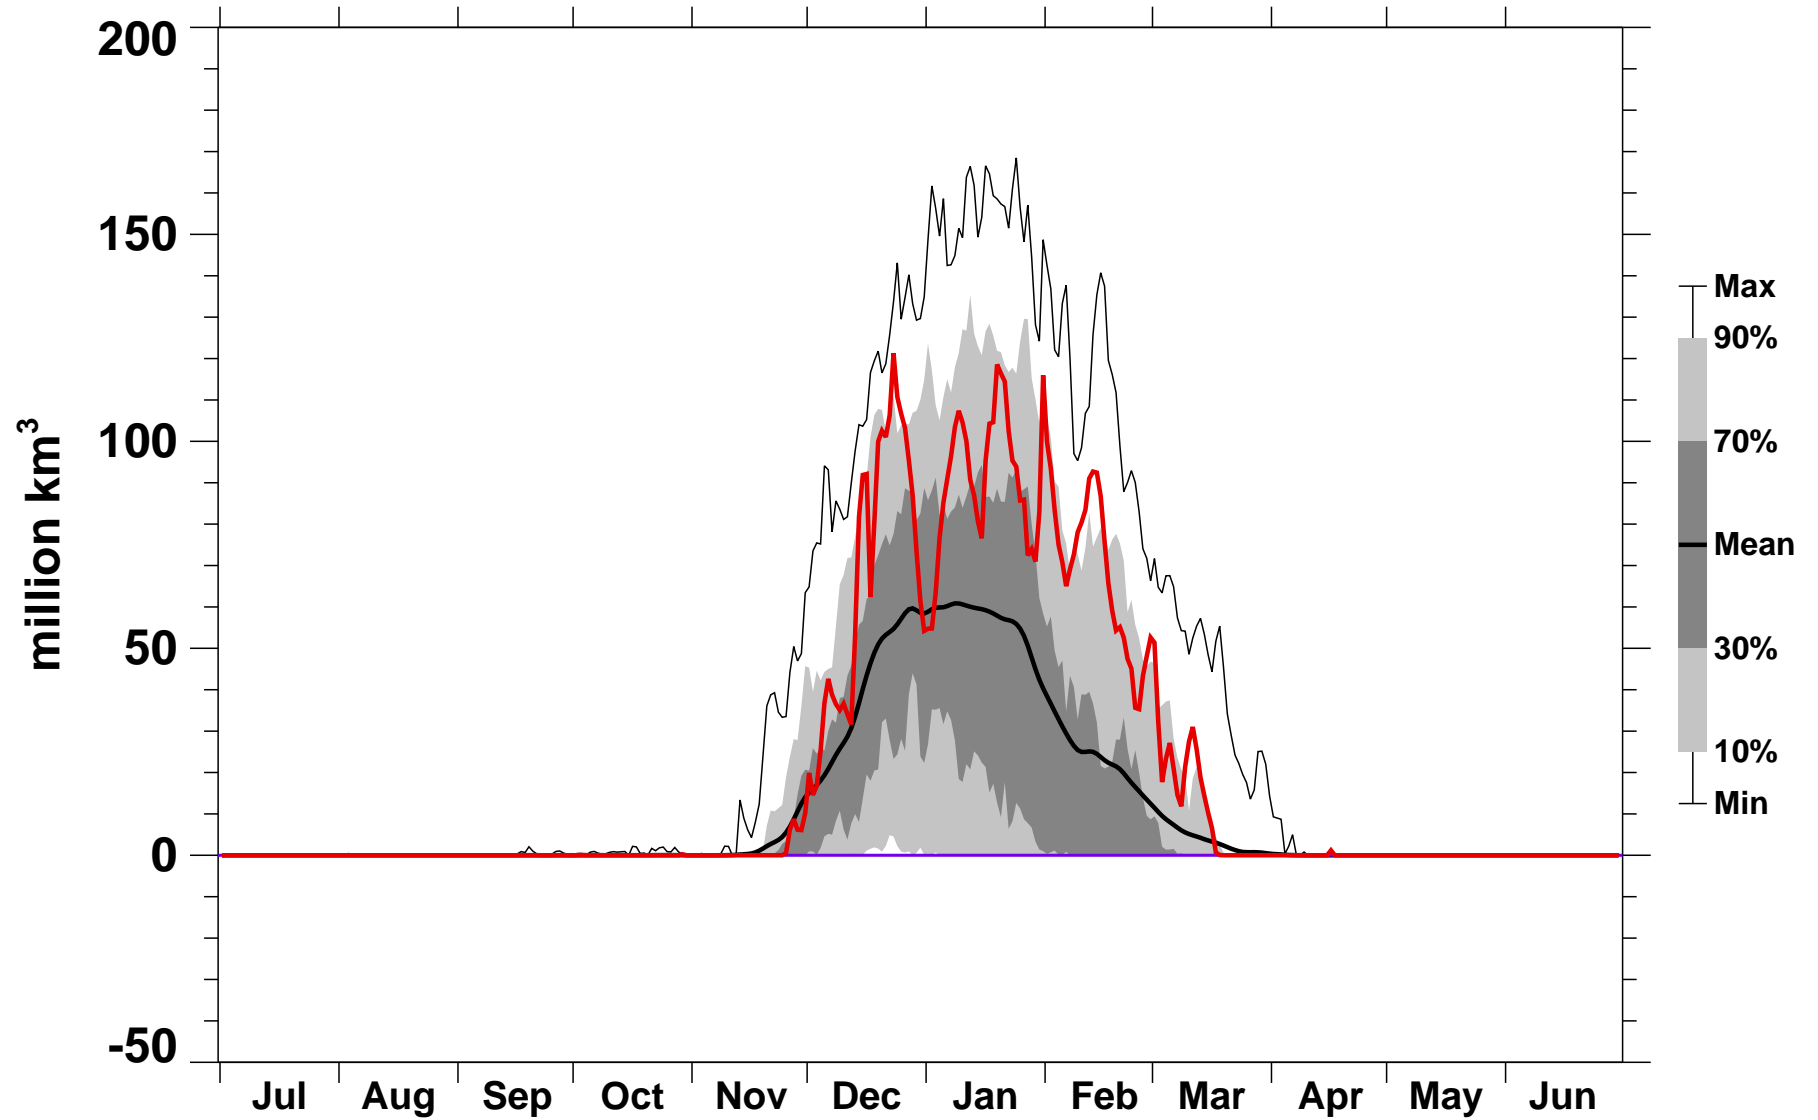

NH PSC NAT Volume MERRA2

1978/1979–2022/2023

2021/2022