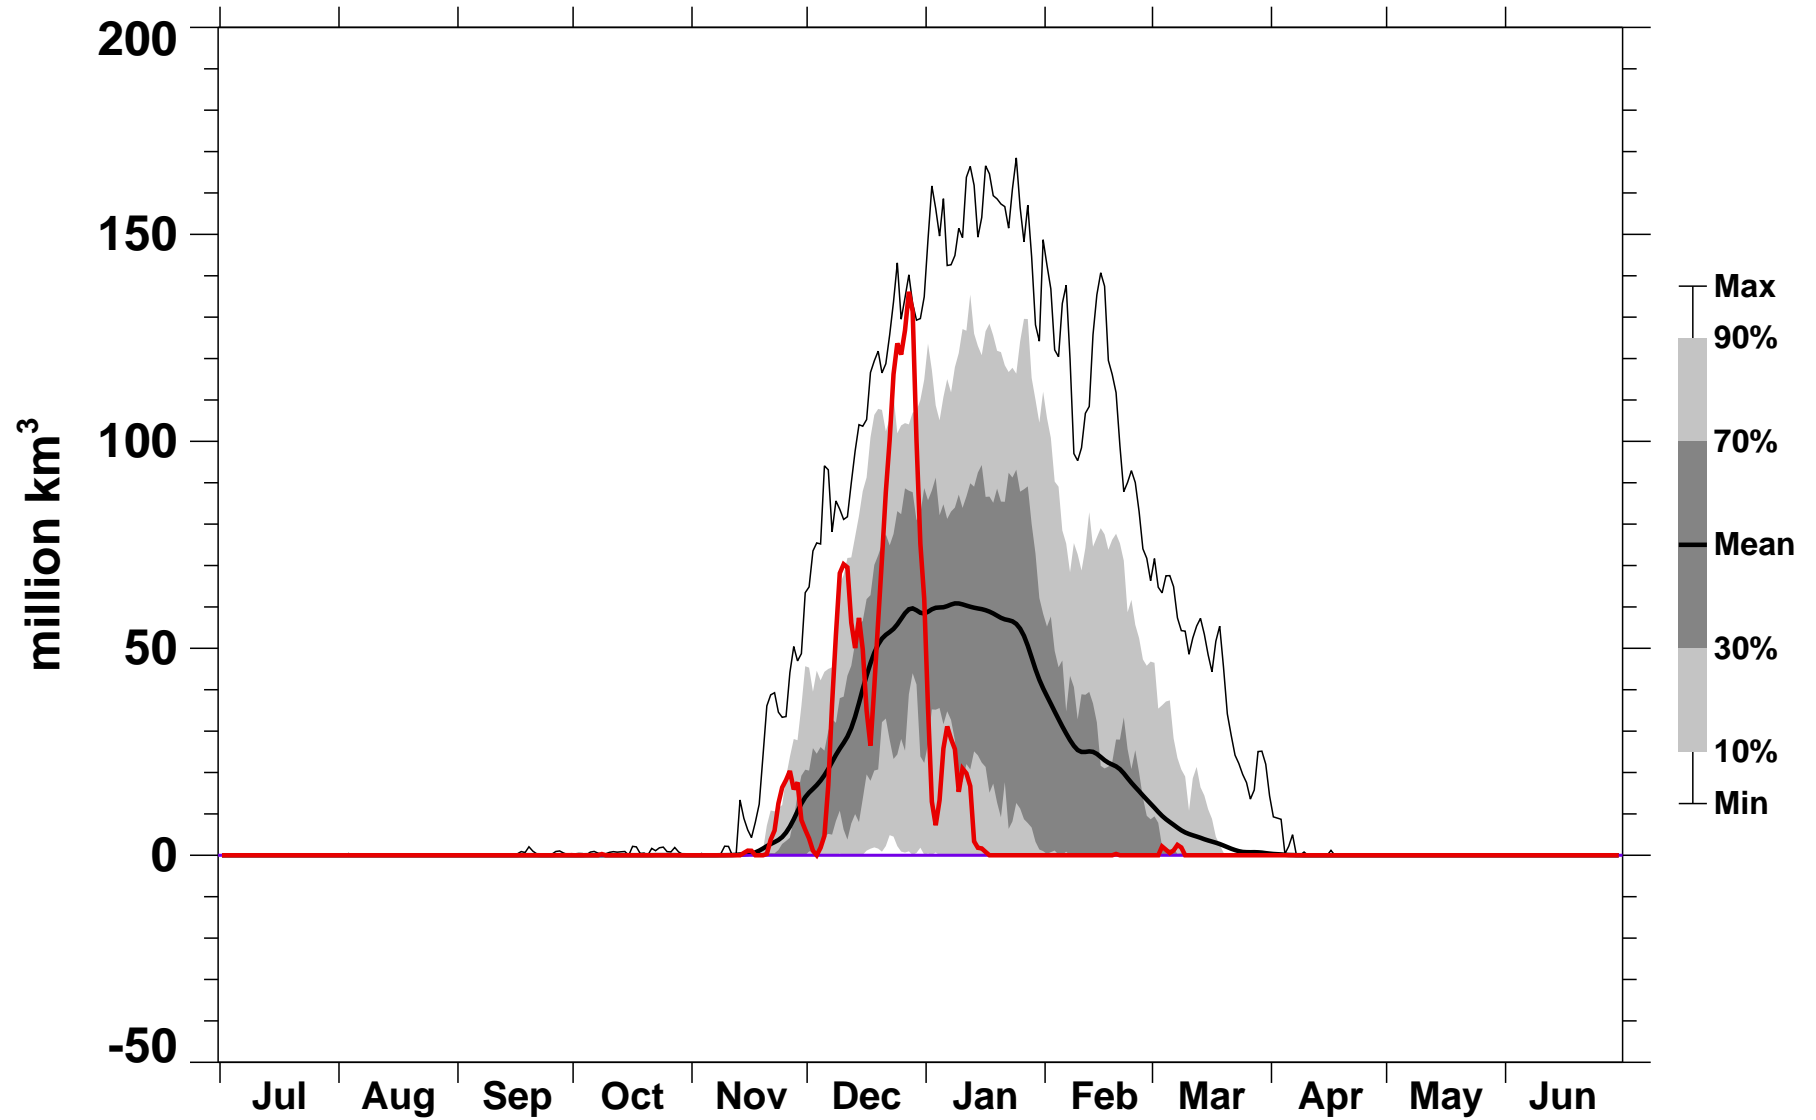

# NH PSC NAT Volume MERRA2

1978/1979–2022/2023

2020/2021