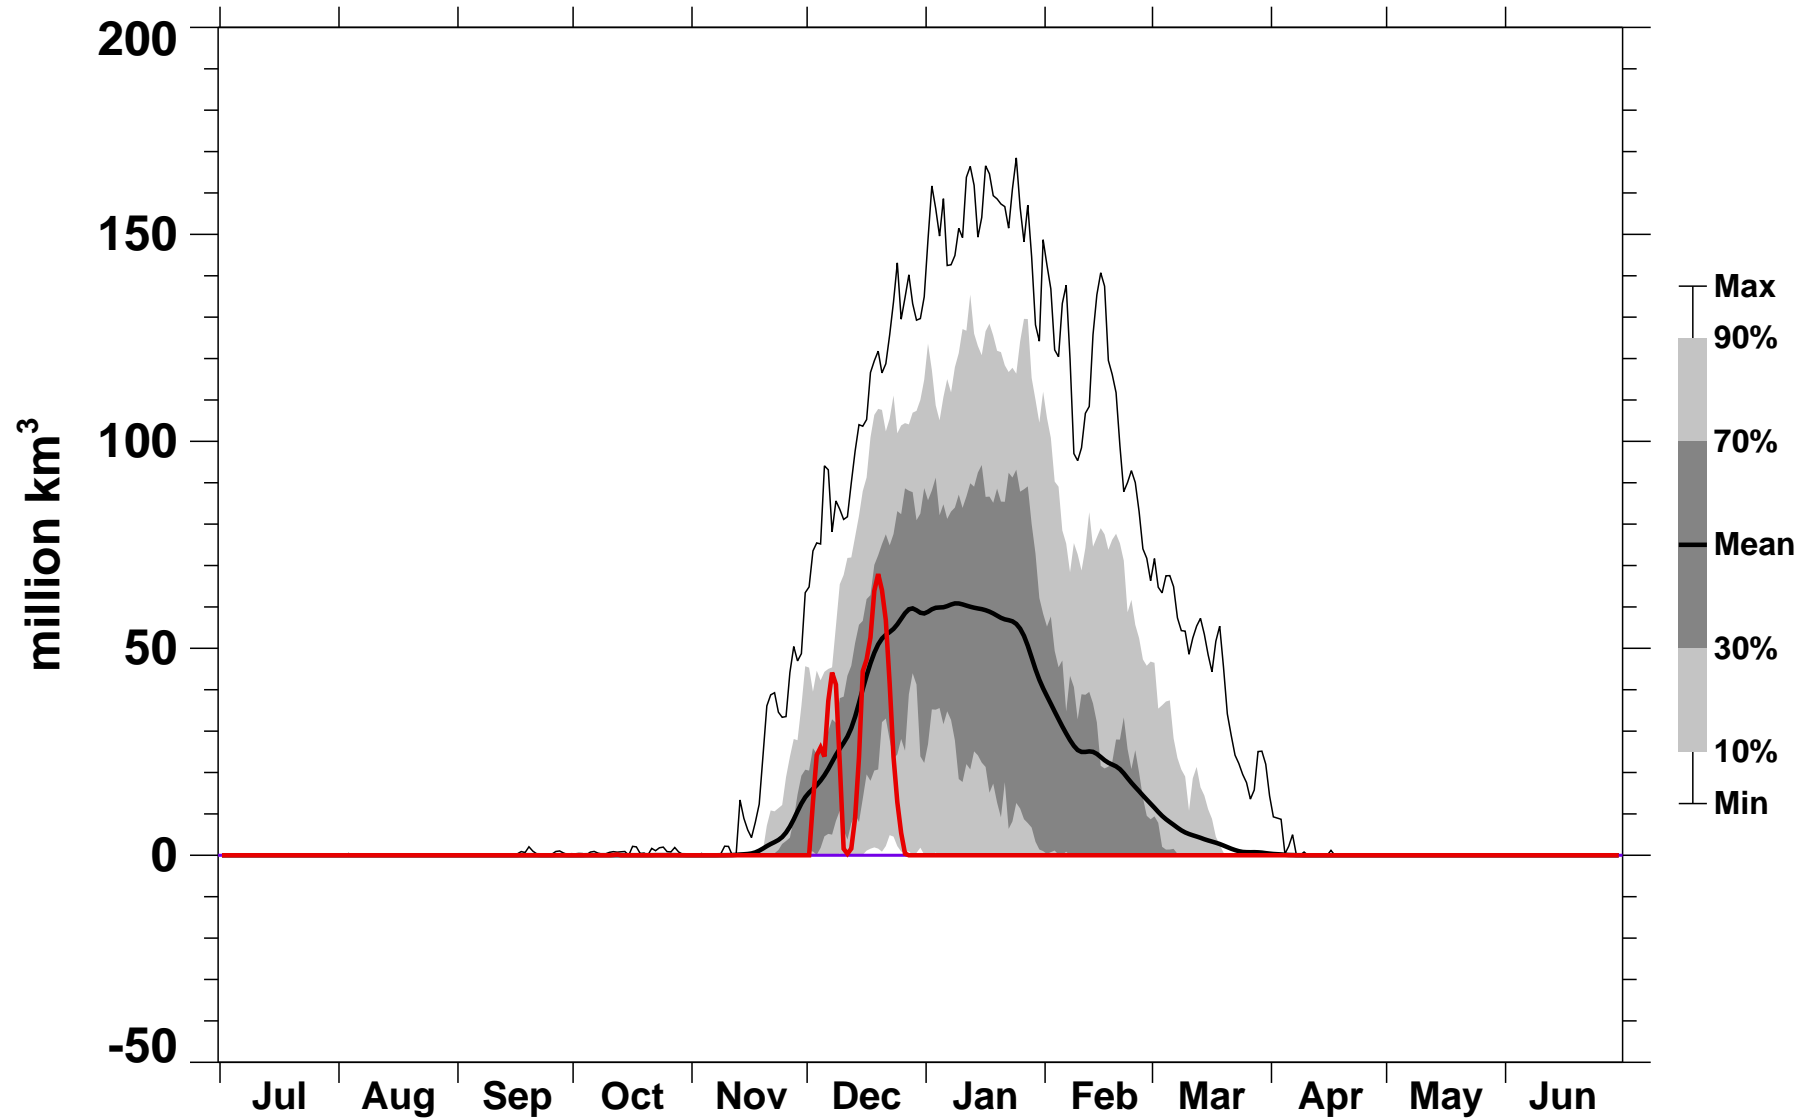

NH PSC NAT Volume MERRA2

1978/1979–2022/2023

2018/2019