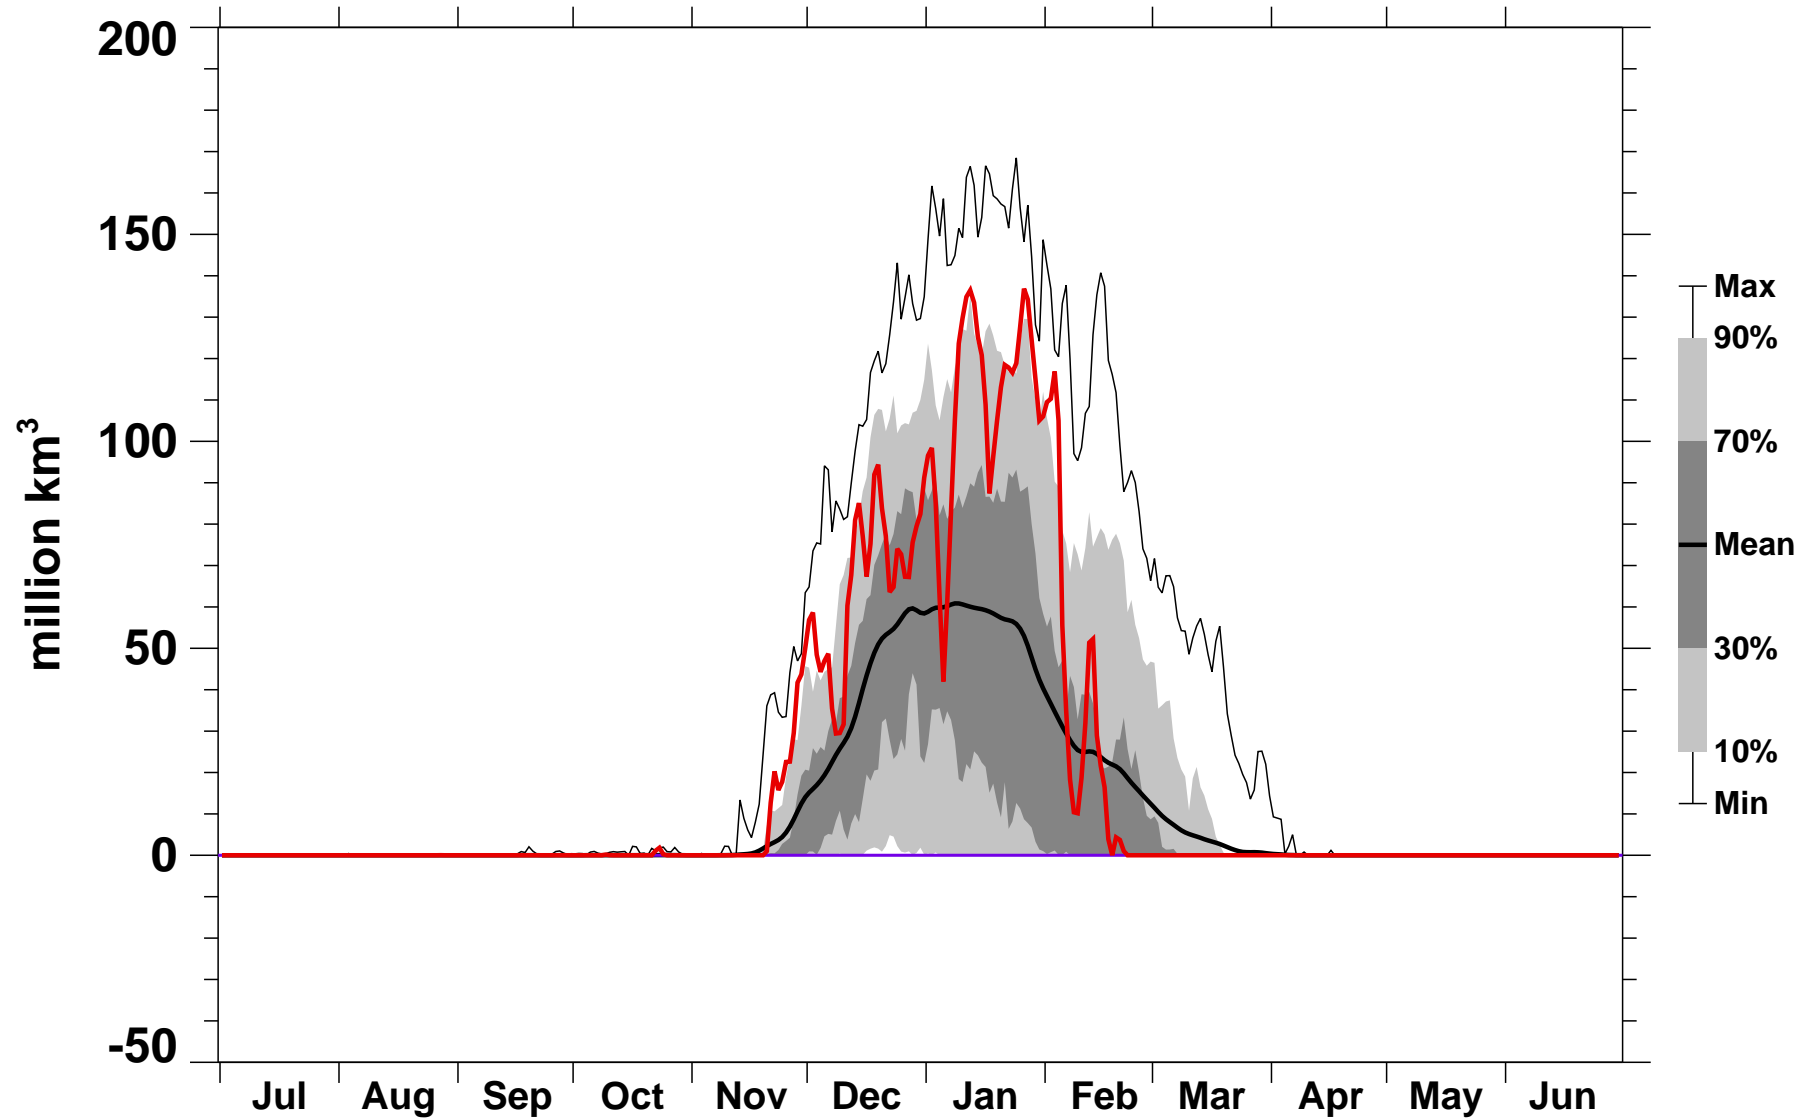

# NH PSC NAT Volume MERRA2

1978/1979–2022/2023

2017/2018