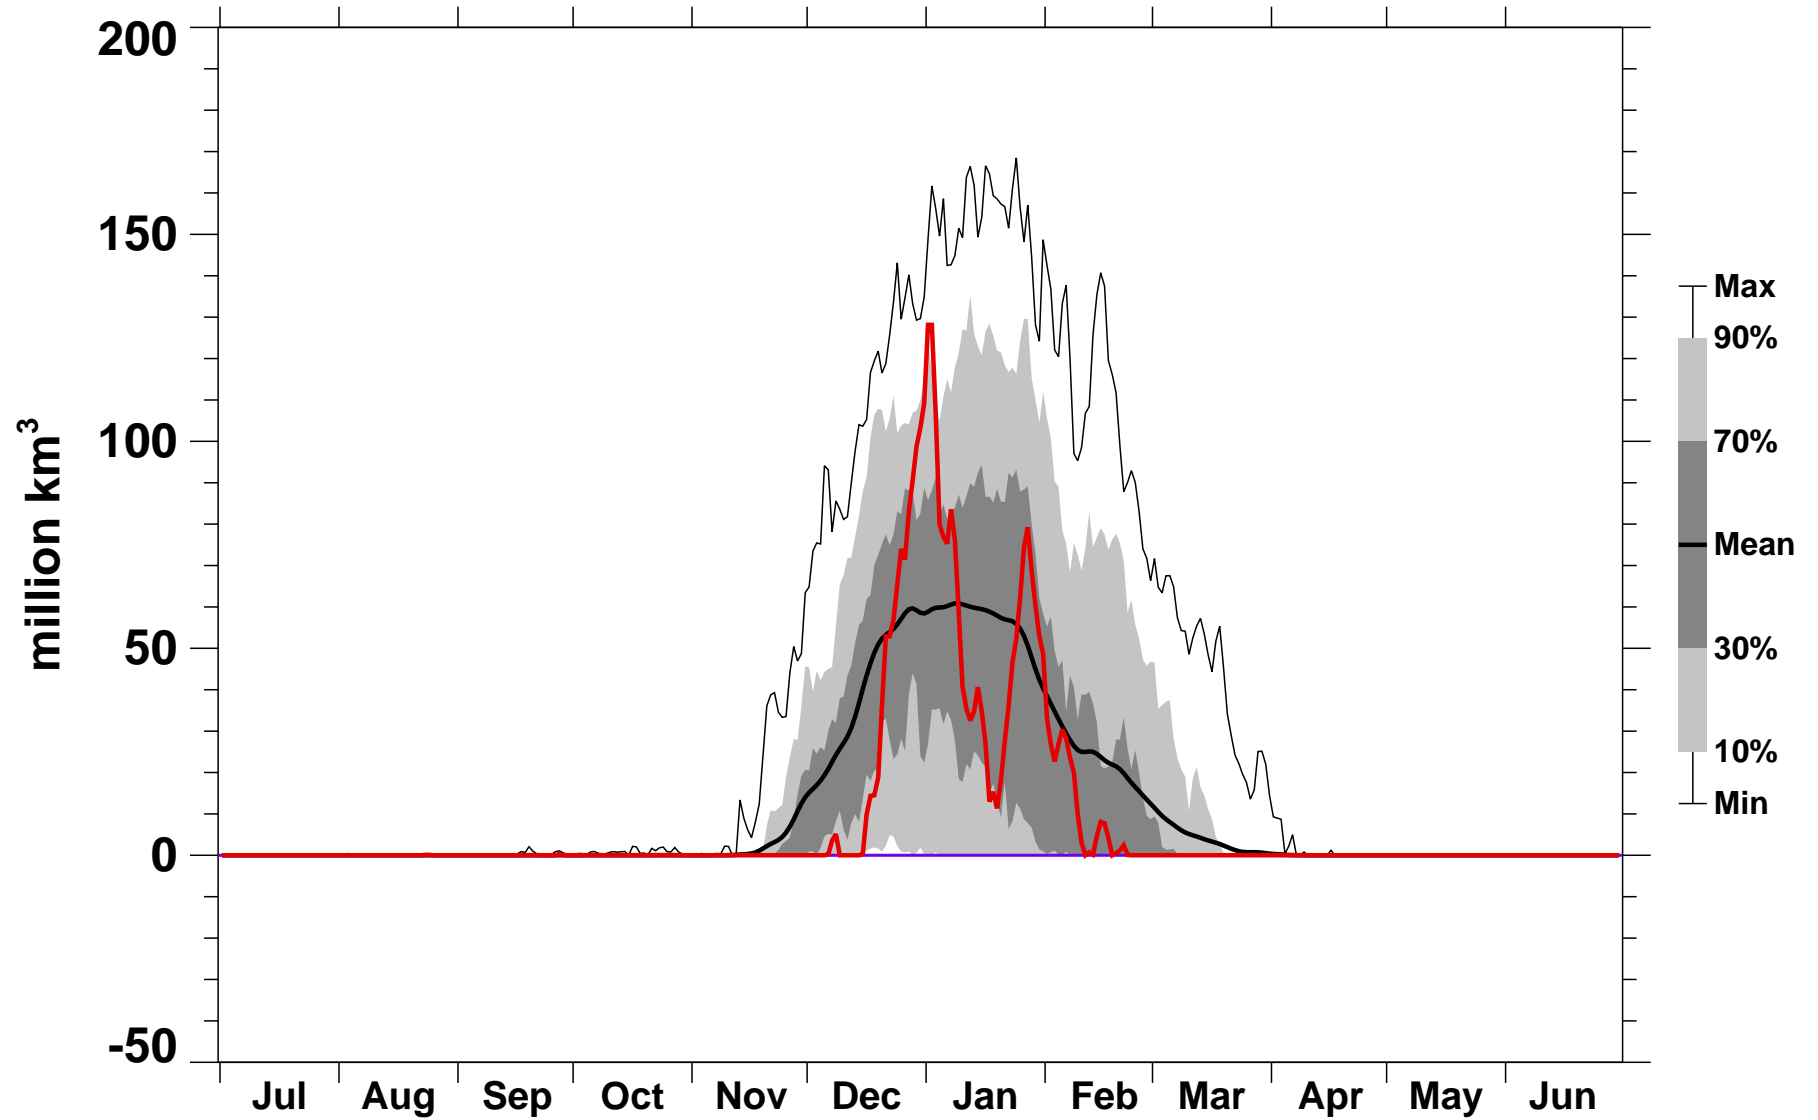

NH PSC NAT Volume MERRA2

1978/1979–2022/2023

2016/2017