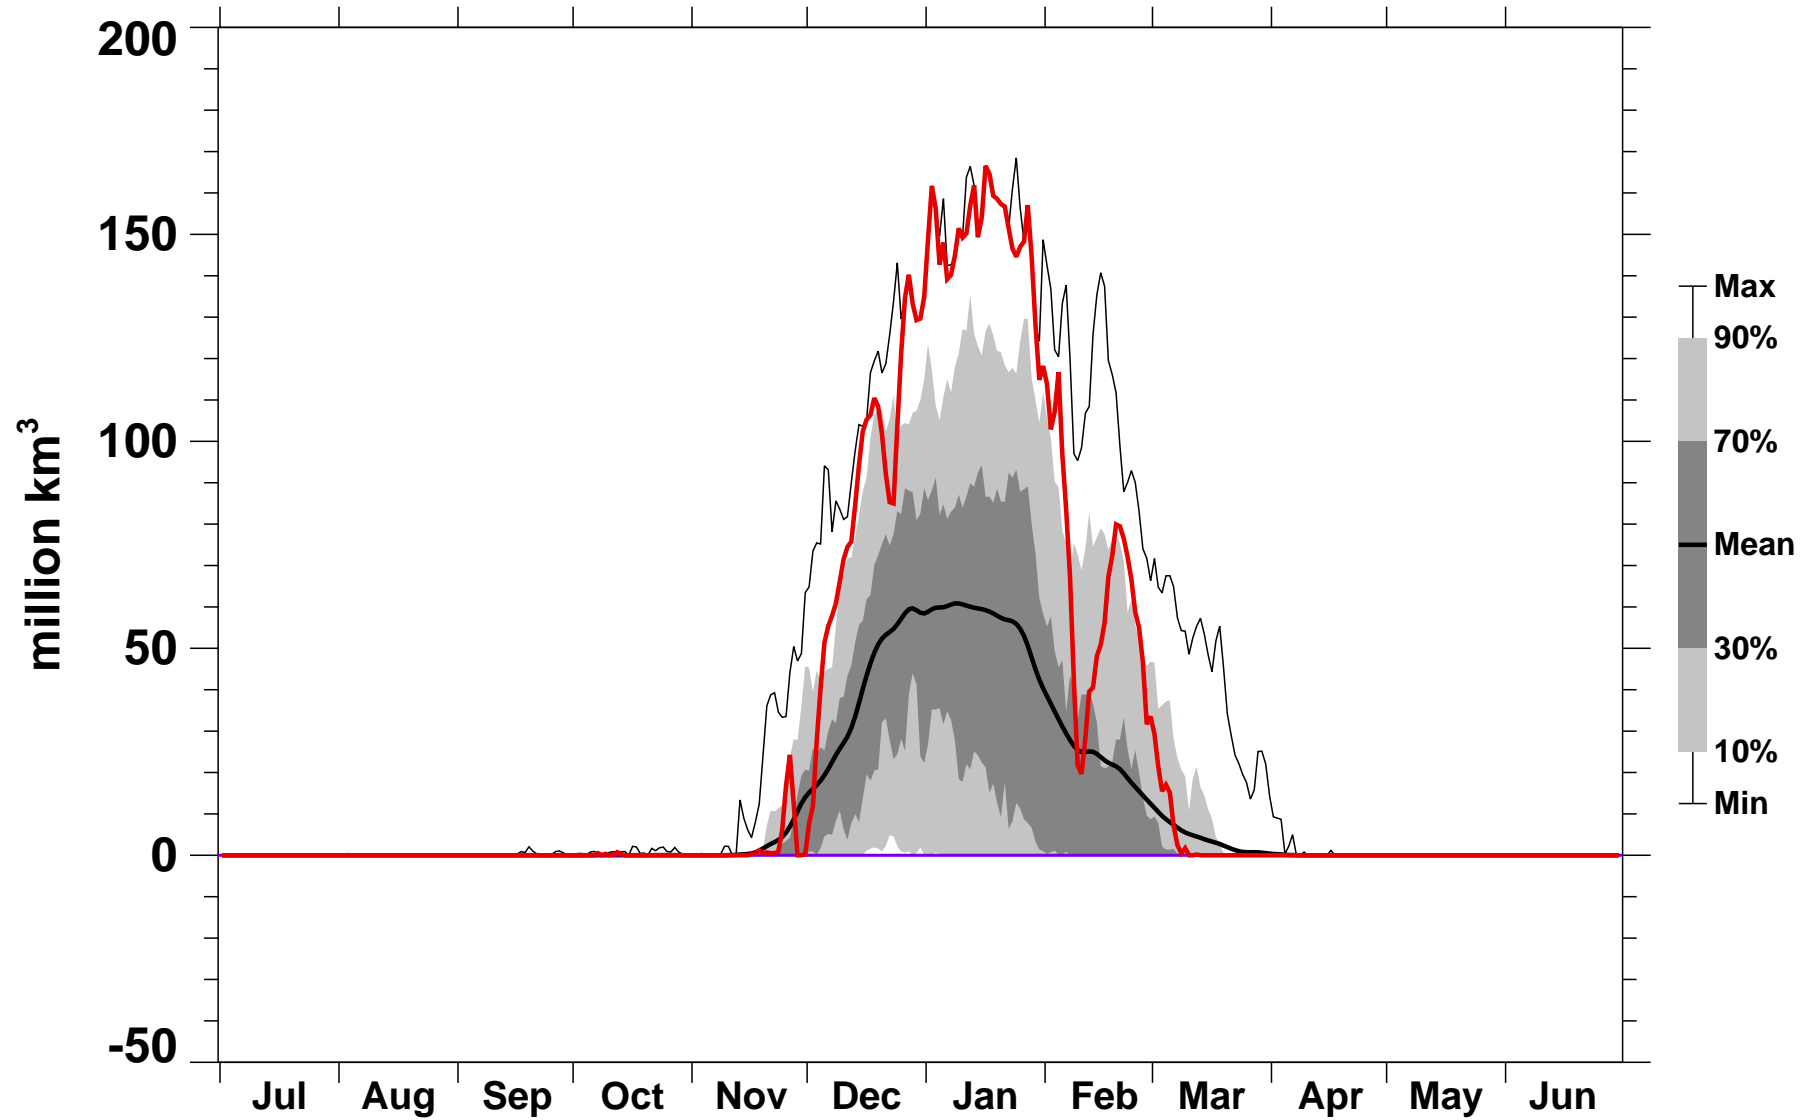

# NH PSC NAT Volume MERRA2

1978/1979–2022/2023

2015/2016