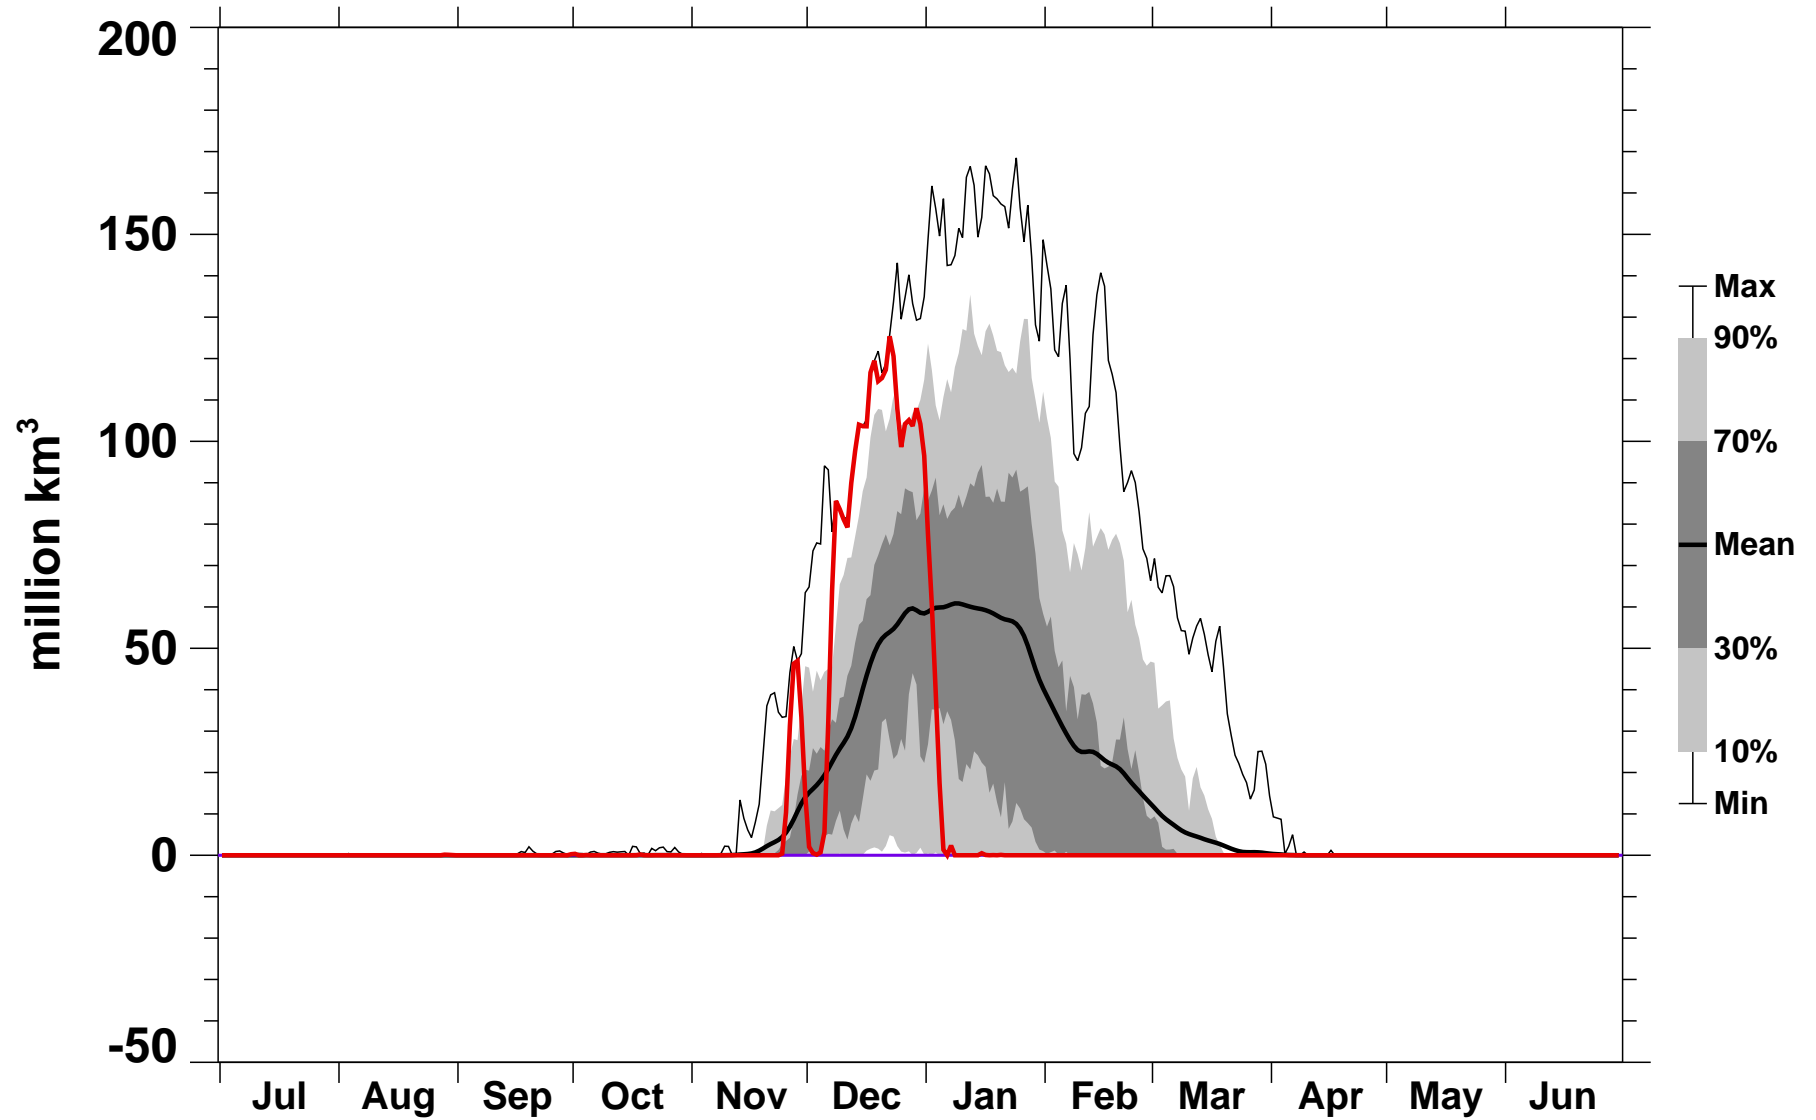

NH PSC NAT Volume MERRA2

1978/1979–2022/2023

2012/2013