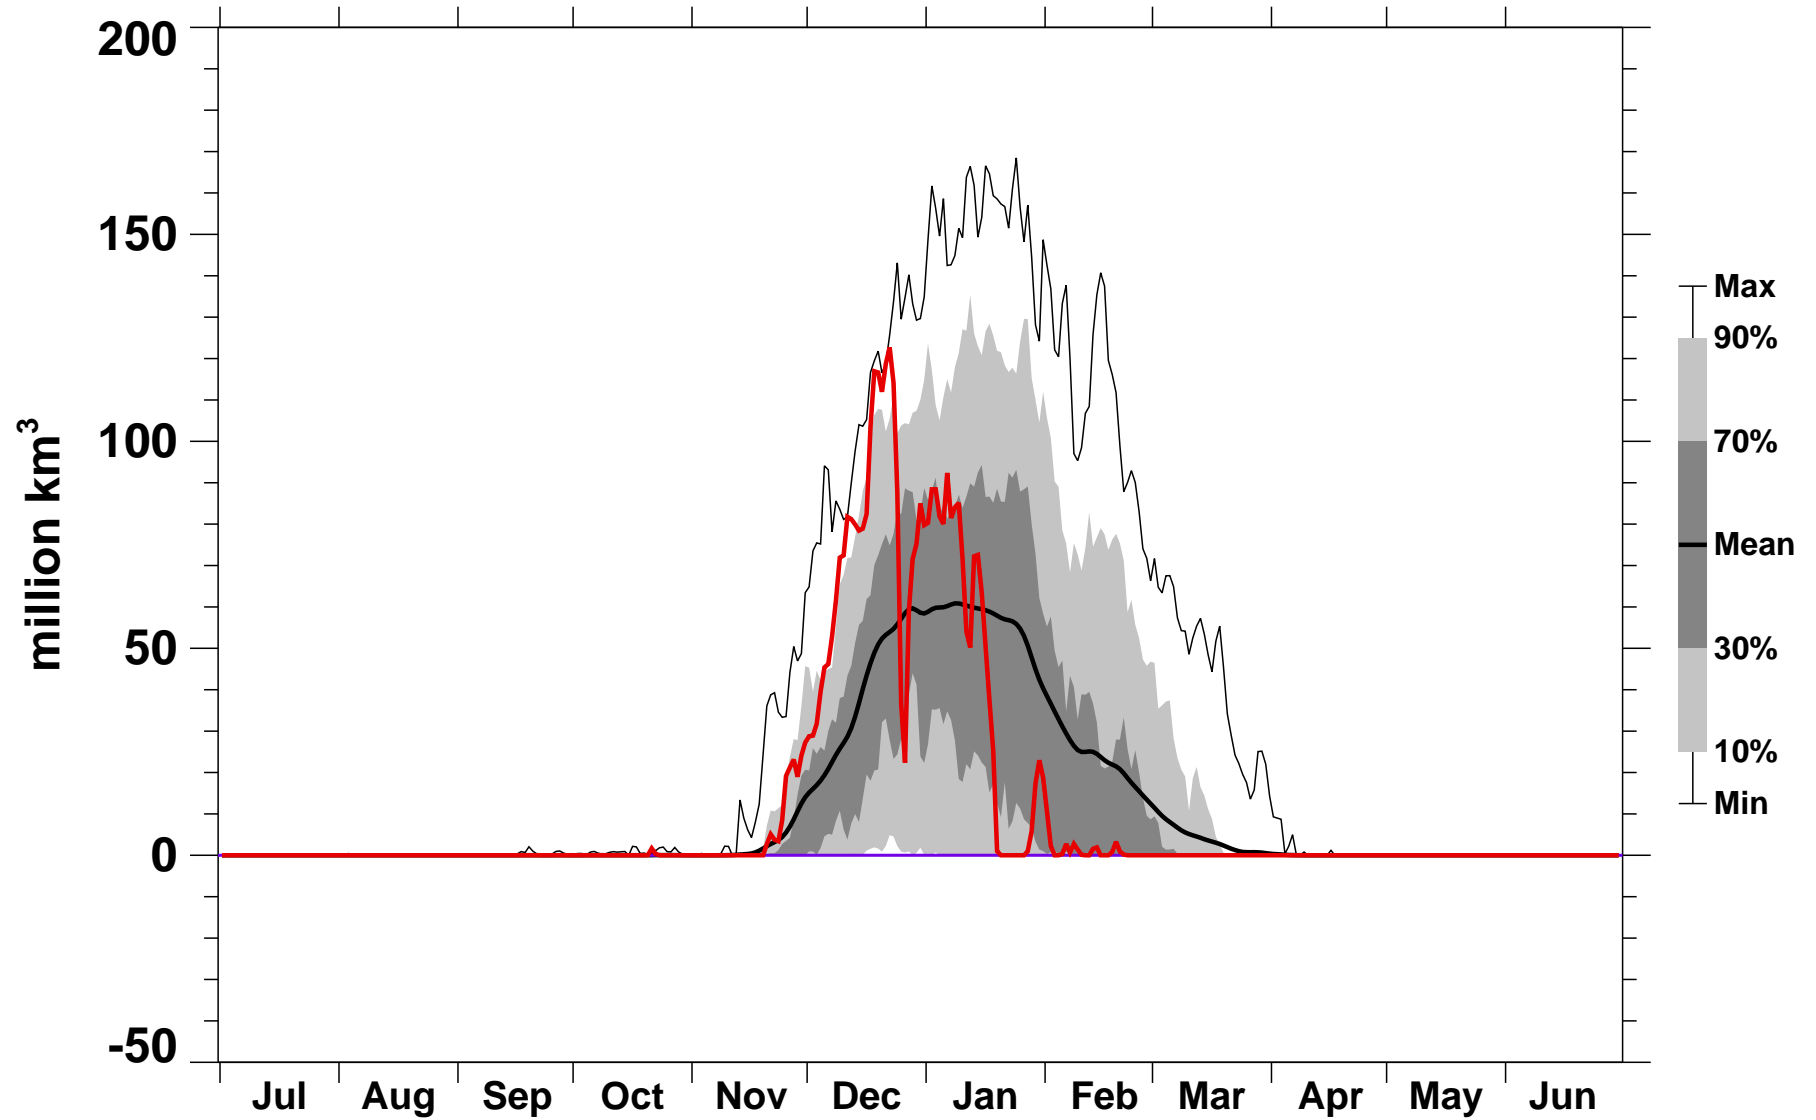

NH PSC NAT Volume MERRA2

1978/1979–2022/2023

2011/2012