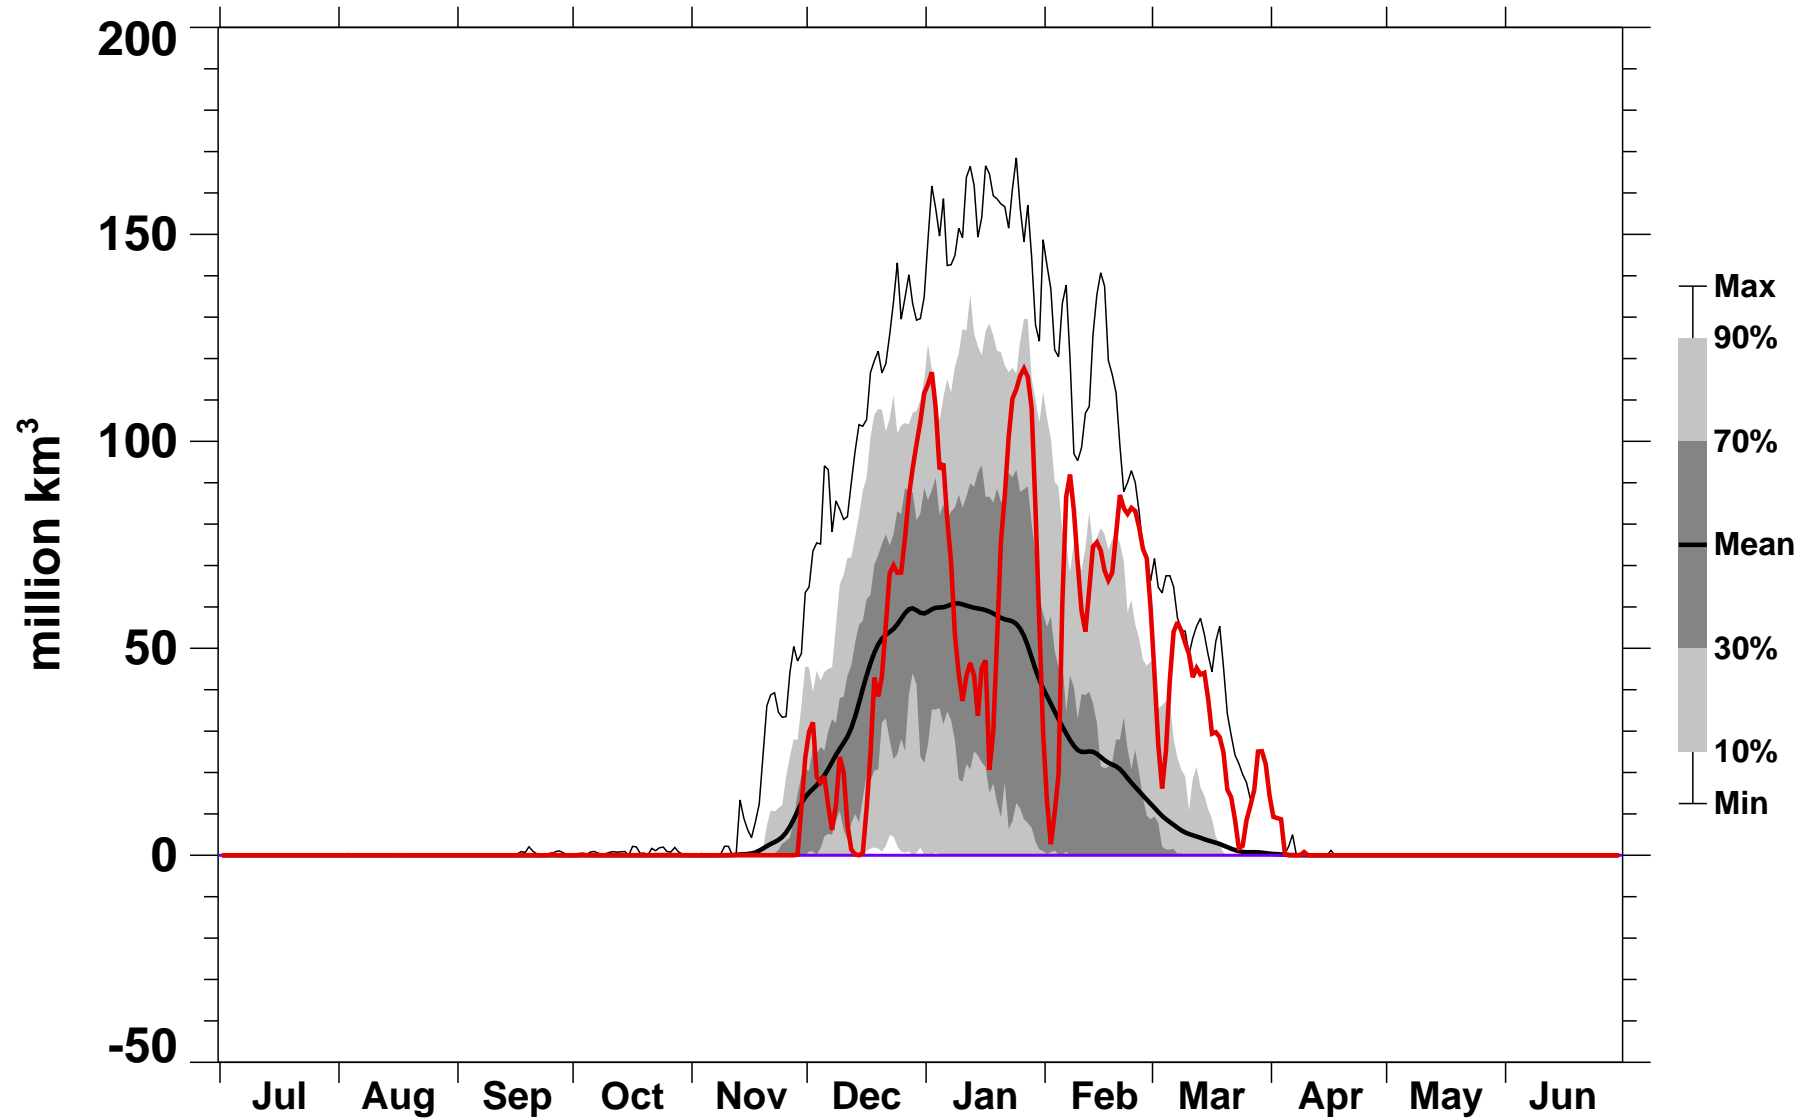

# NH PSC NAT Volume MERRA2

1978/1979–2022/2023

2010/2011