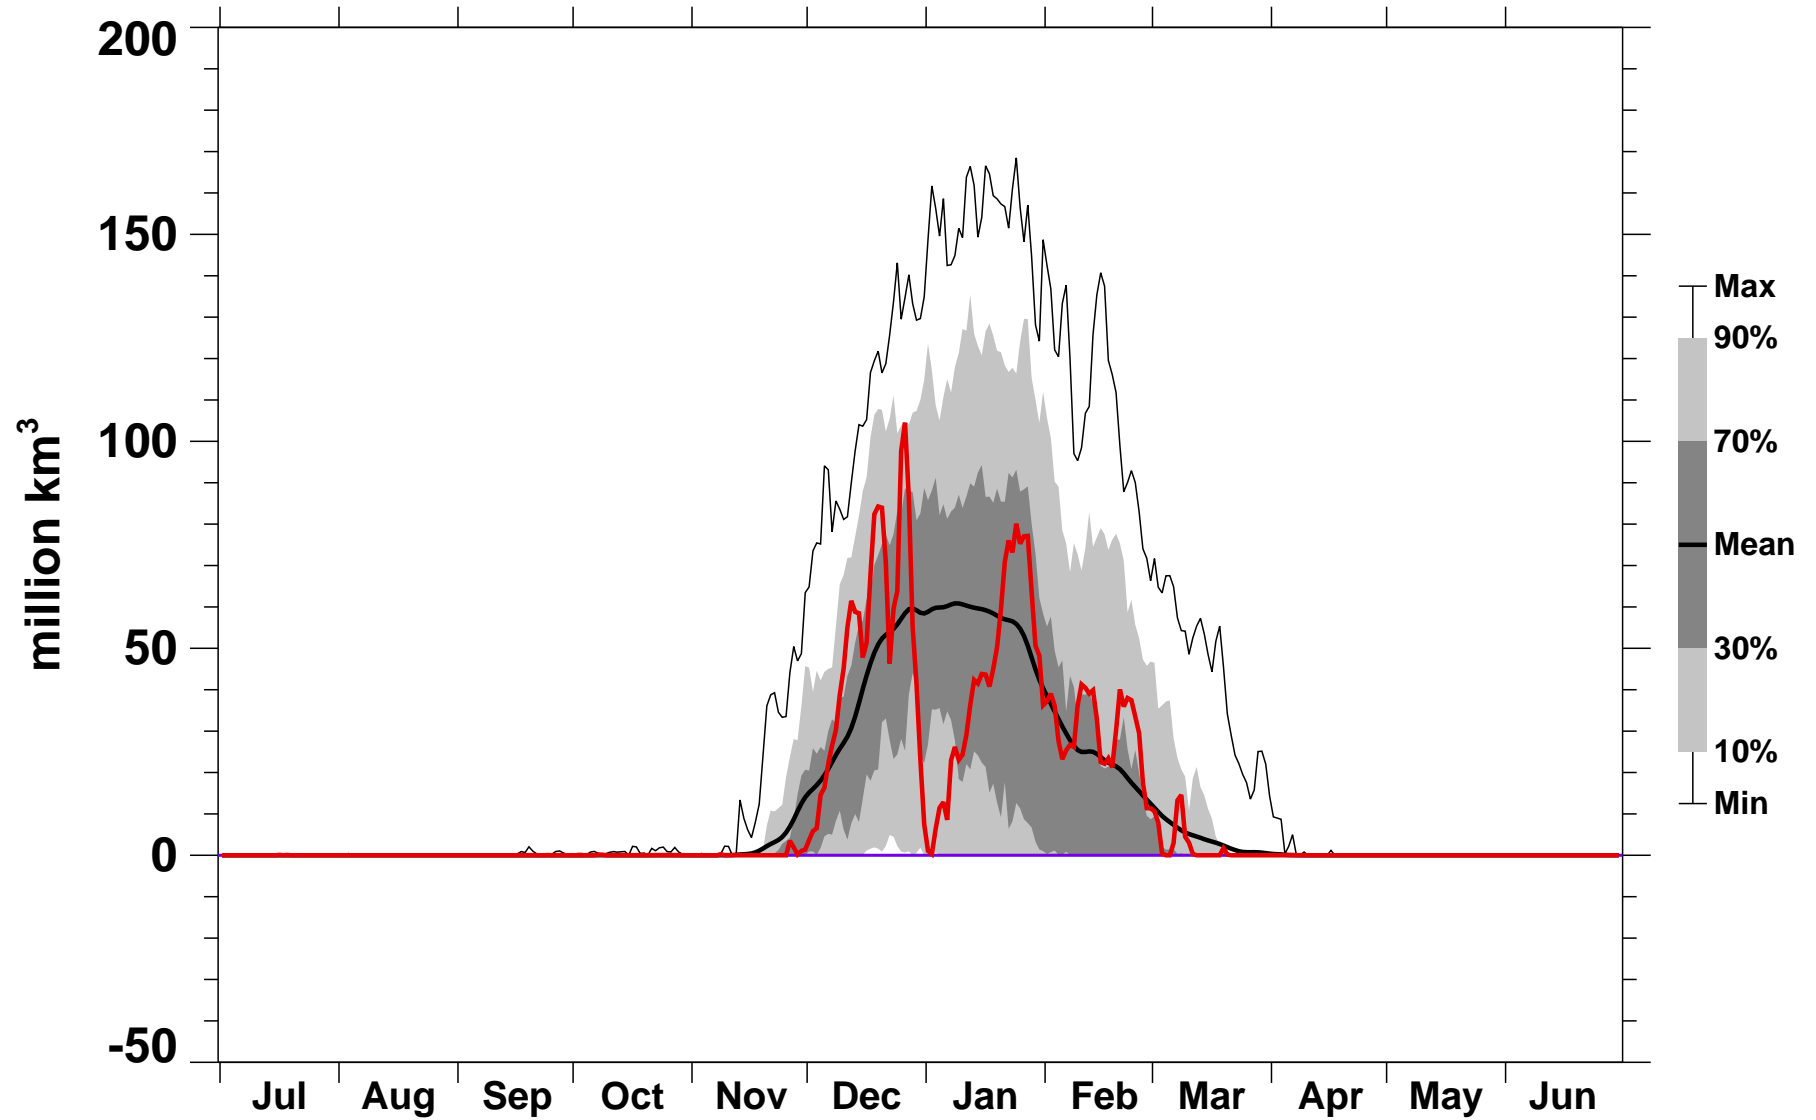

# NH PSC NAT Volume MERRA2

1978/1979–2022/2023

2006/2007