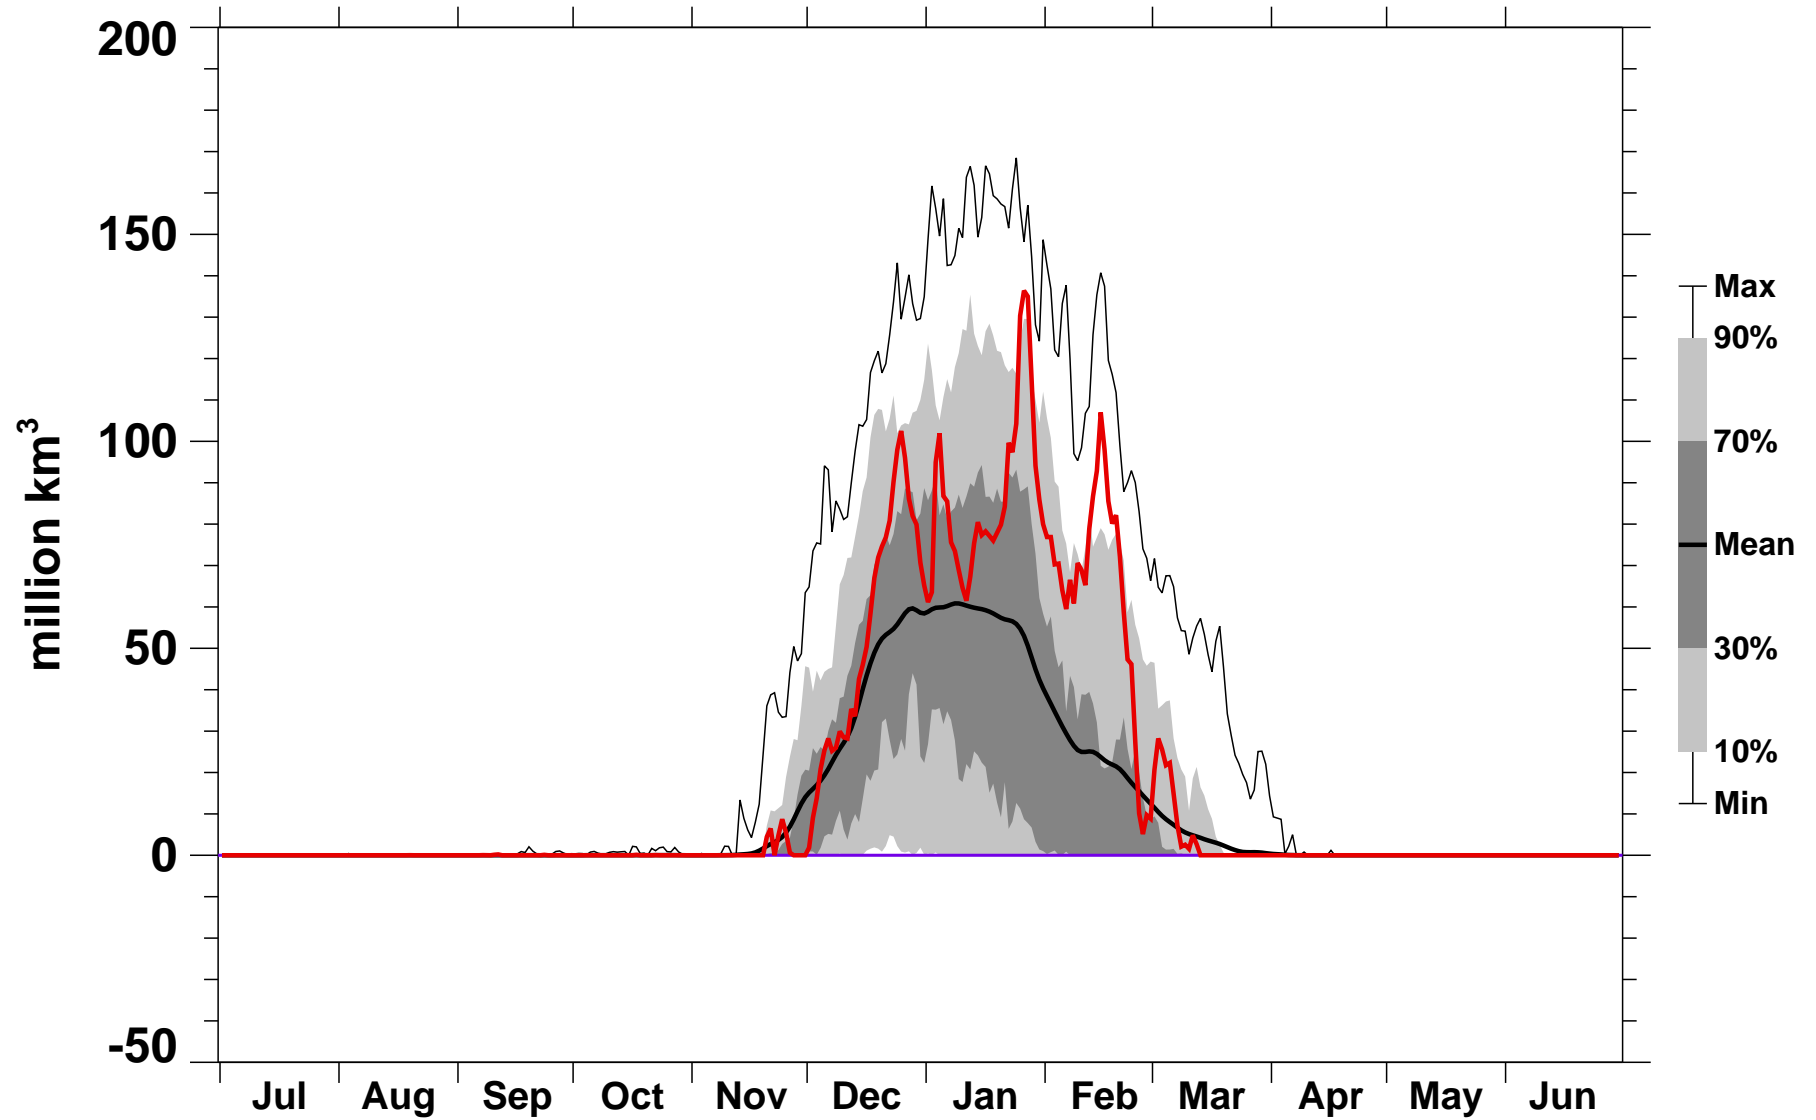

NH PSC NAT Volume MERRA2

1978/1979–2022/2023

2004/2005