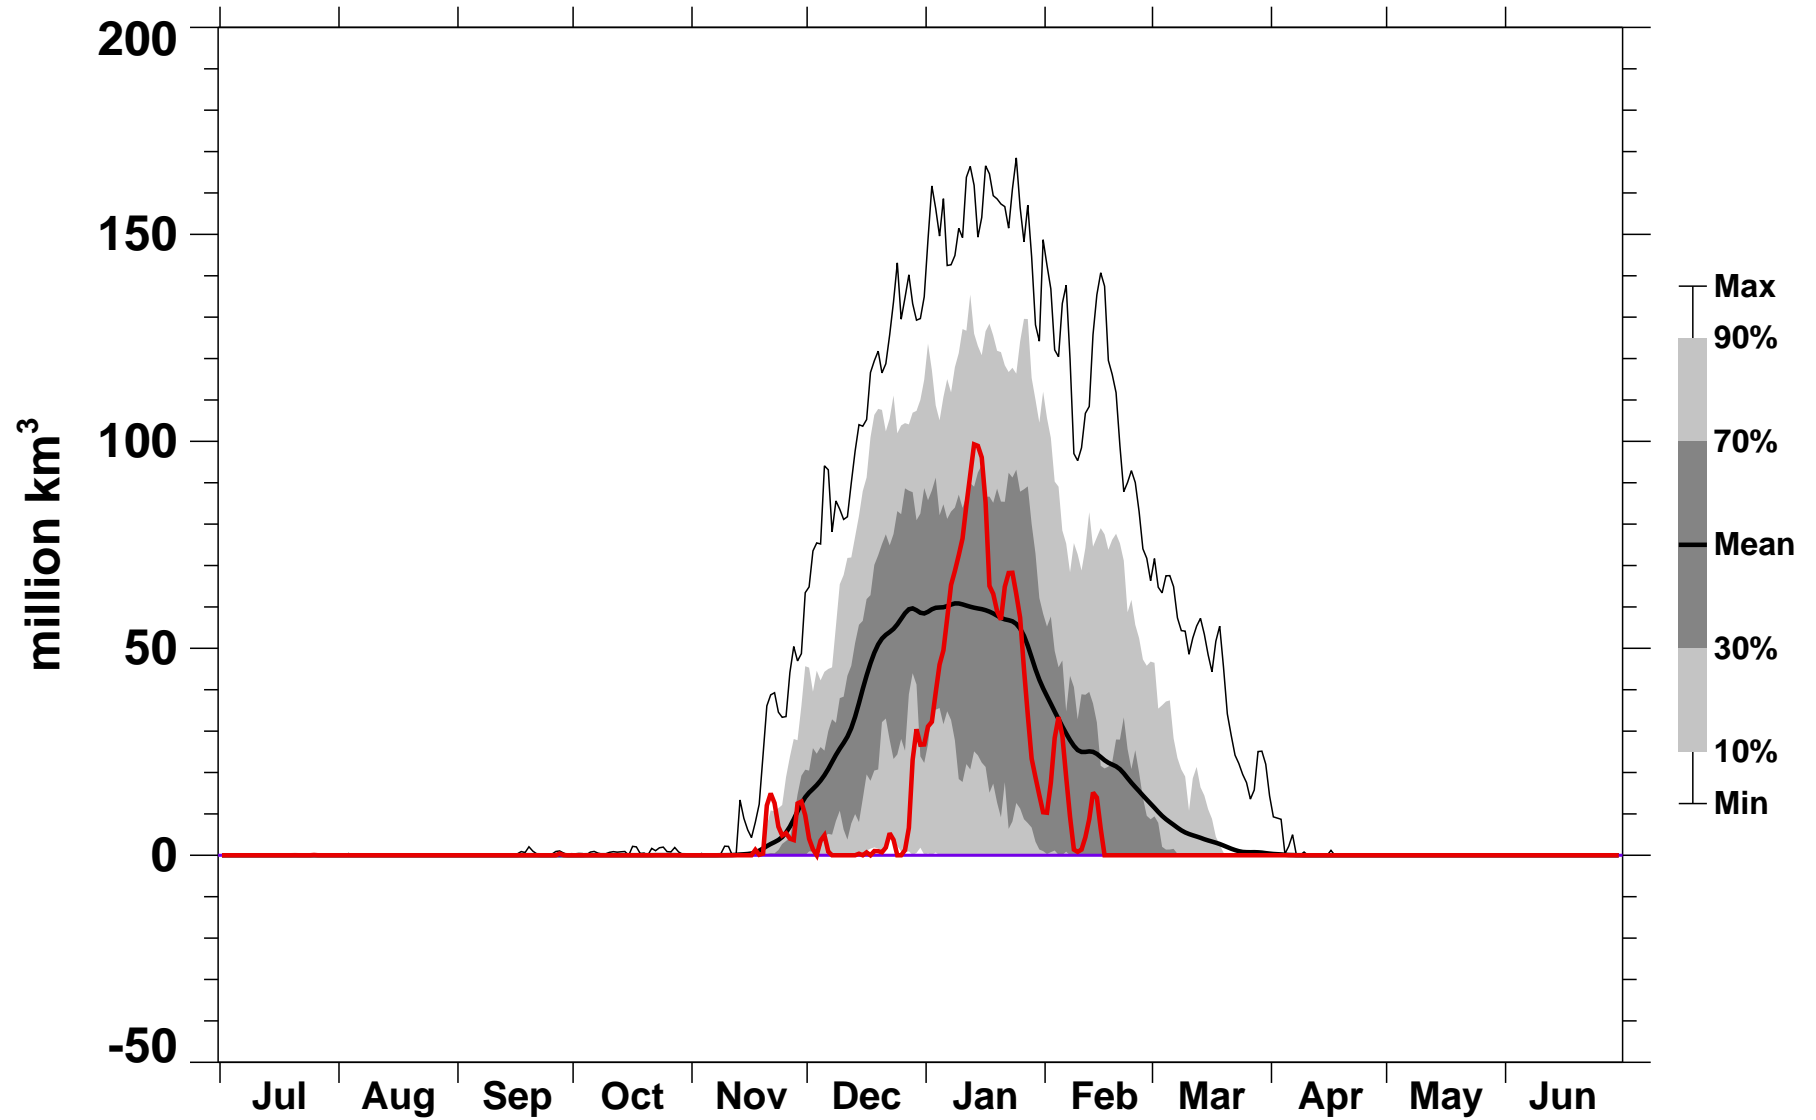

NH PSC NAT Volume MERRA2

1978/1979–2022/2023

2000/2001