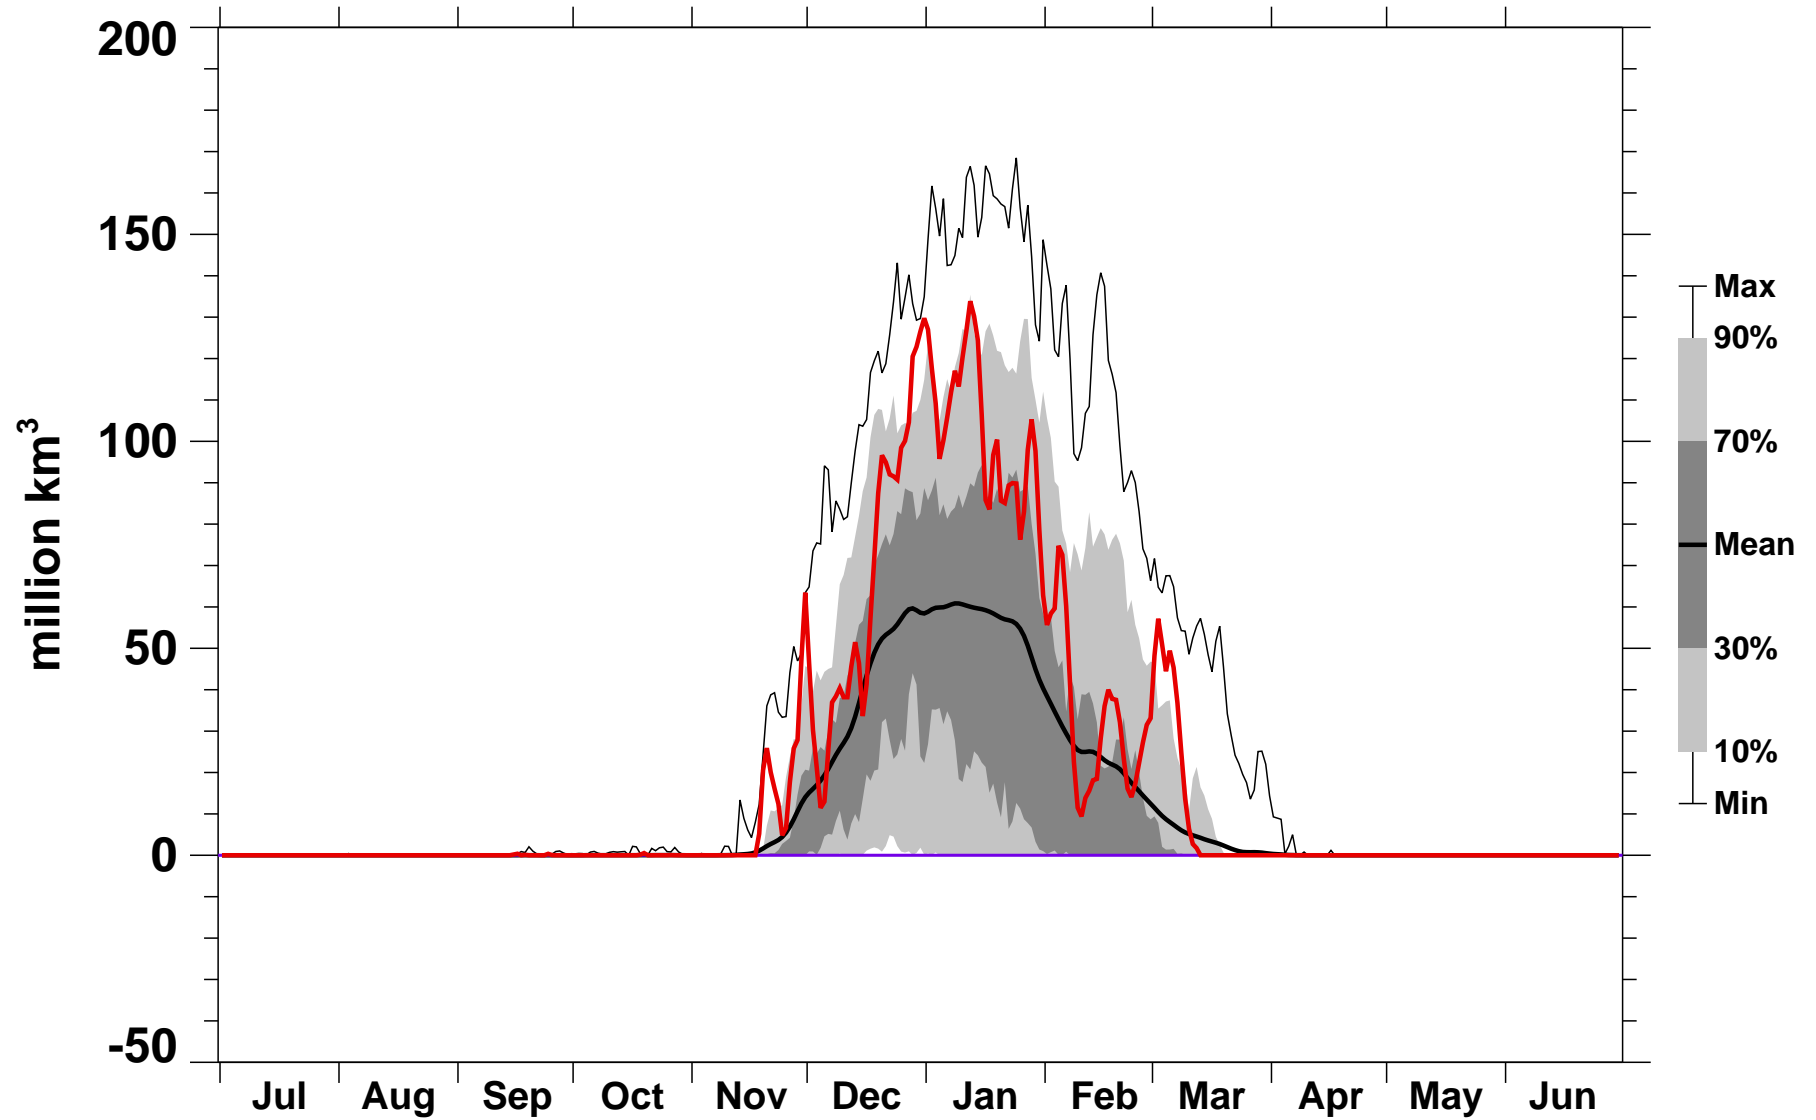

NH PSC NAT Volume MERRA2

1978/1979–2022/2023

1999/2000