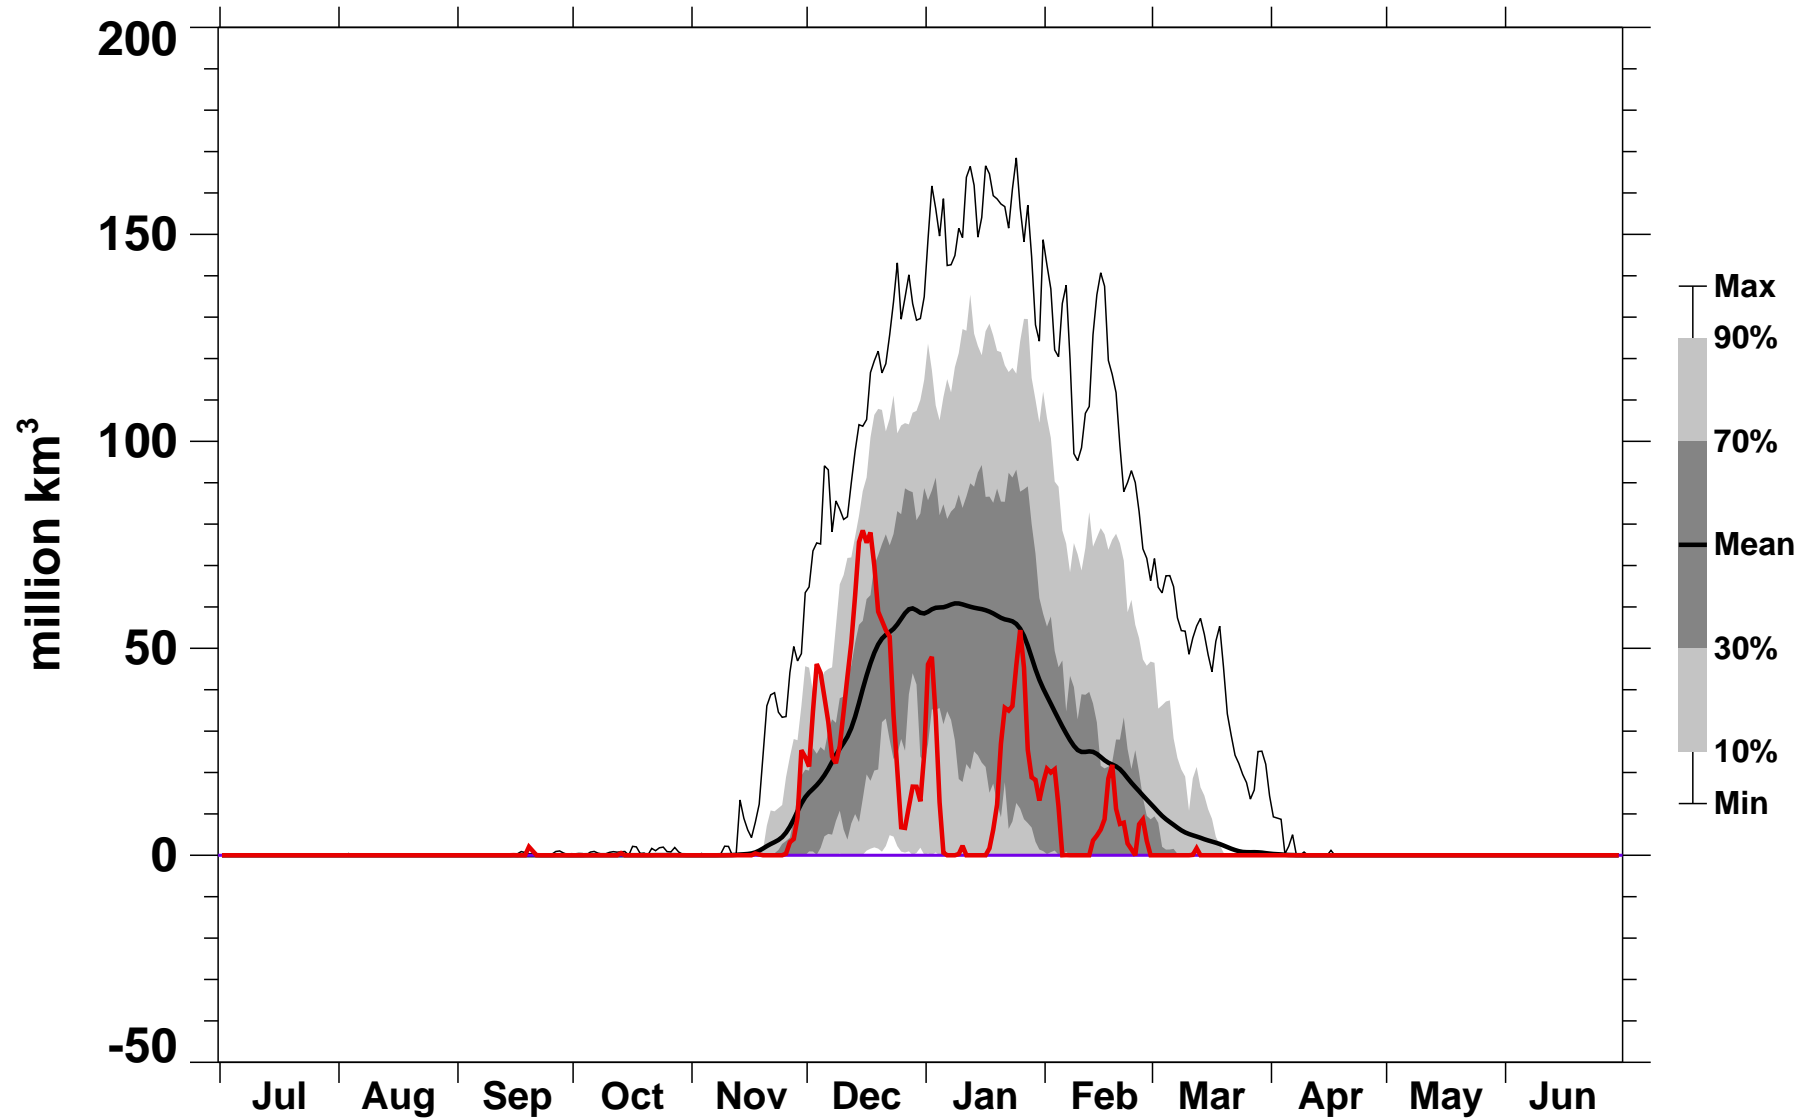

NH PSC NAT Volume MERRA2

1978/1979–2022/2023

1997/1998