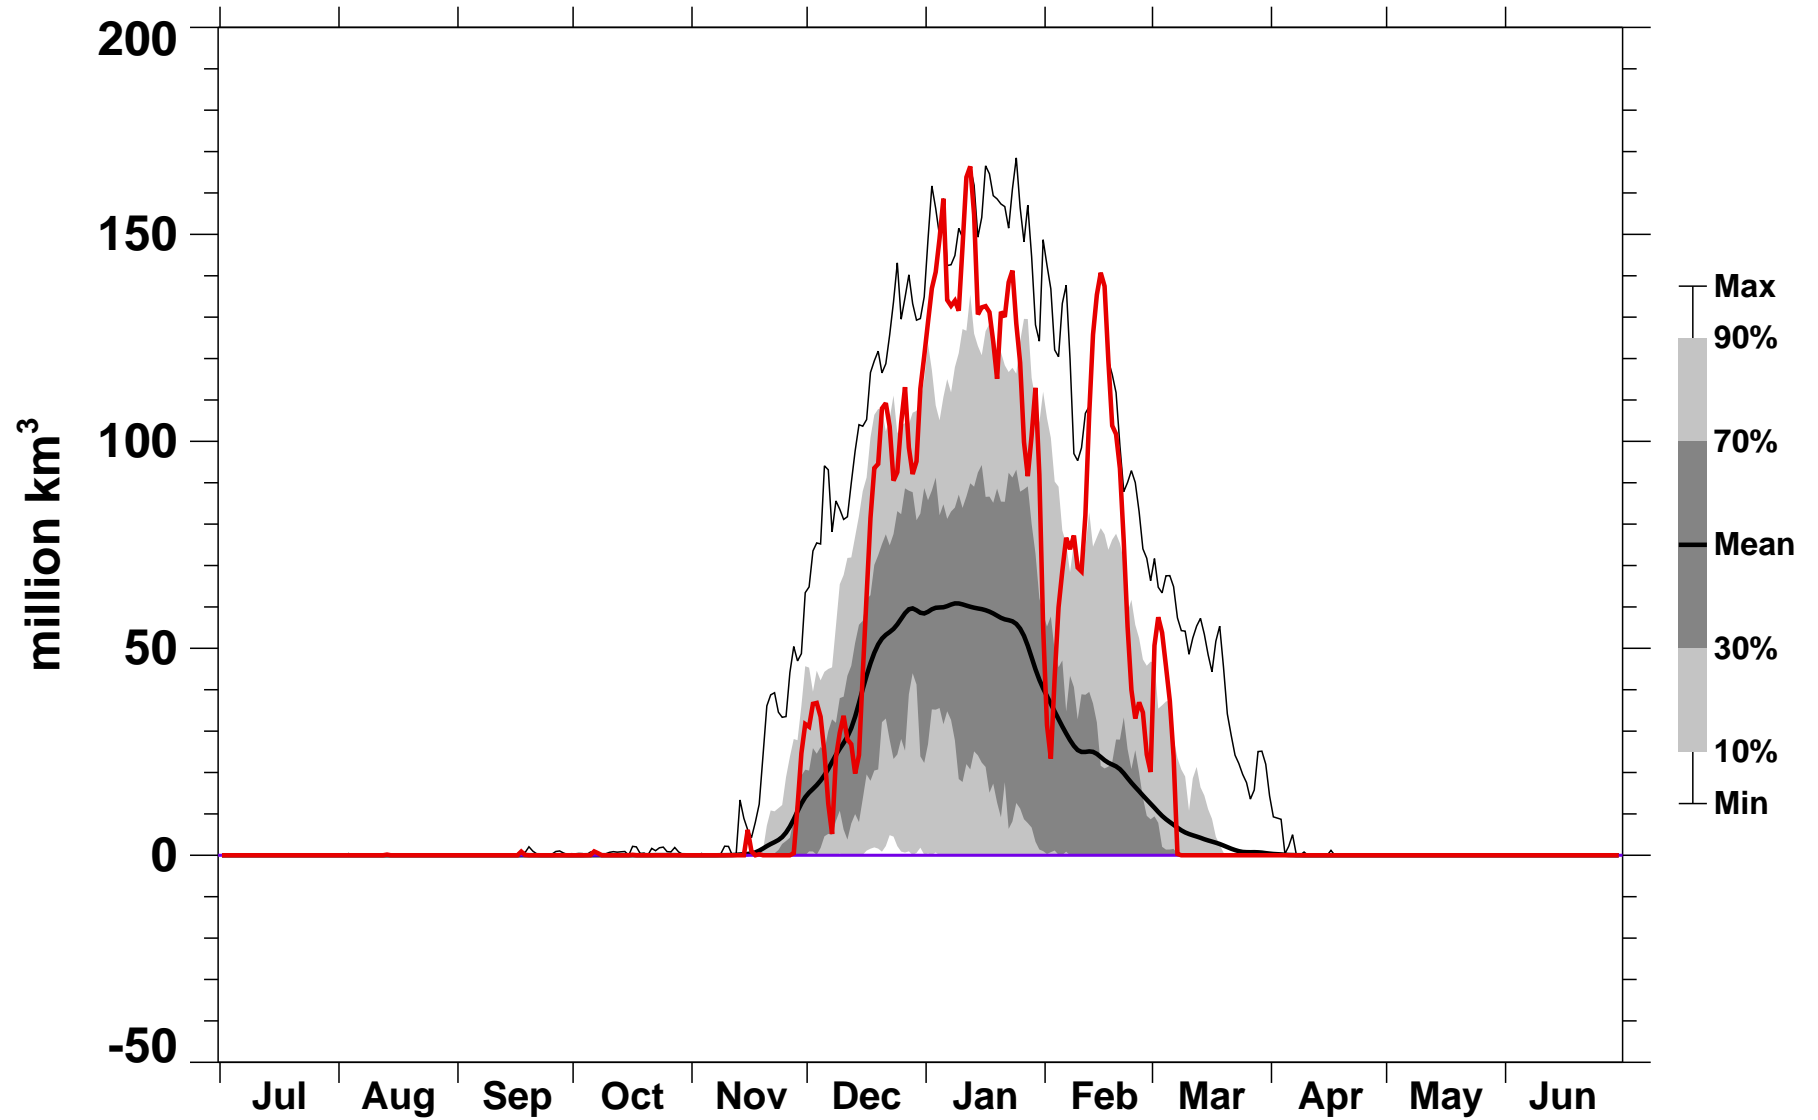

NH PSC NAT Volume MERRA2

1978/1979–2022/2023

1995/1996