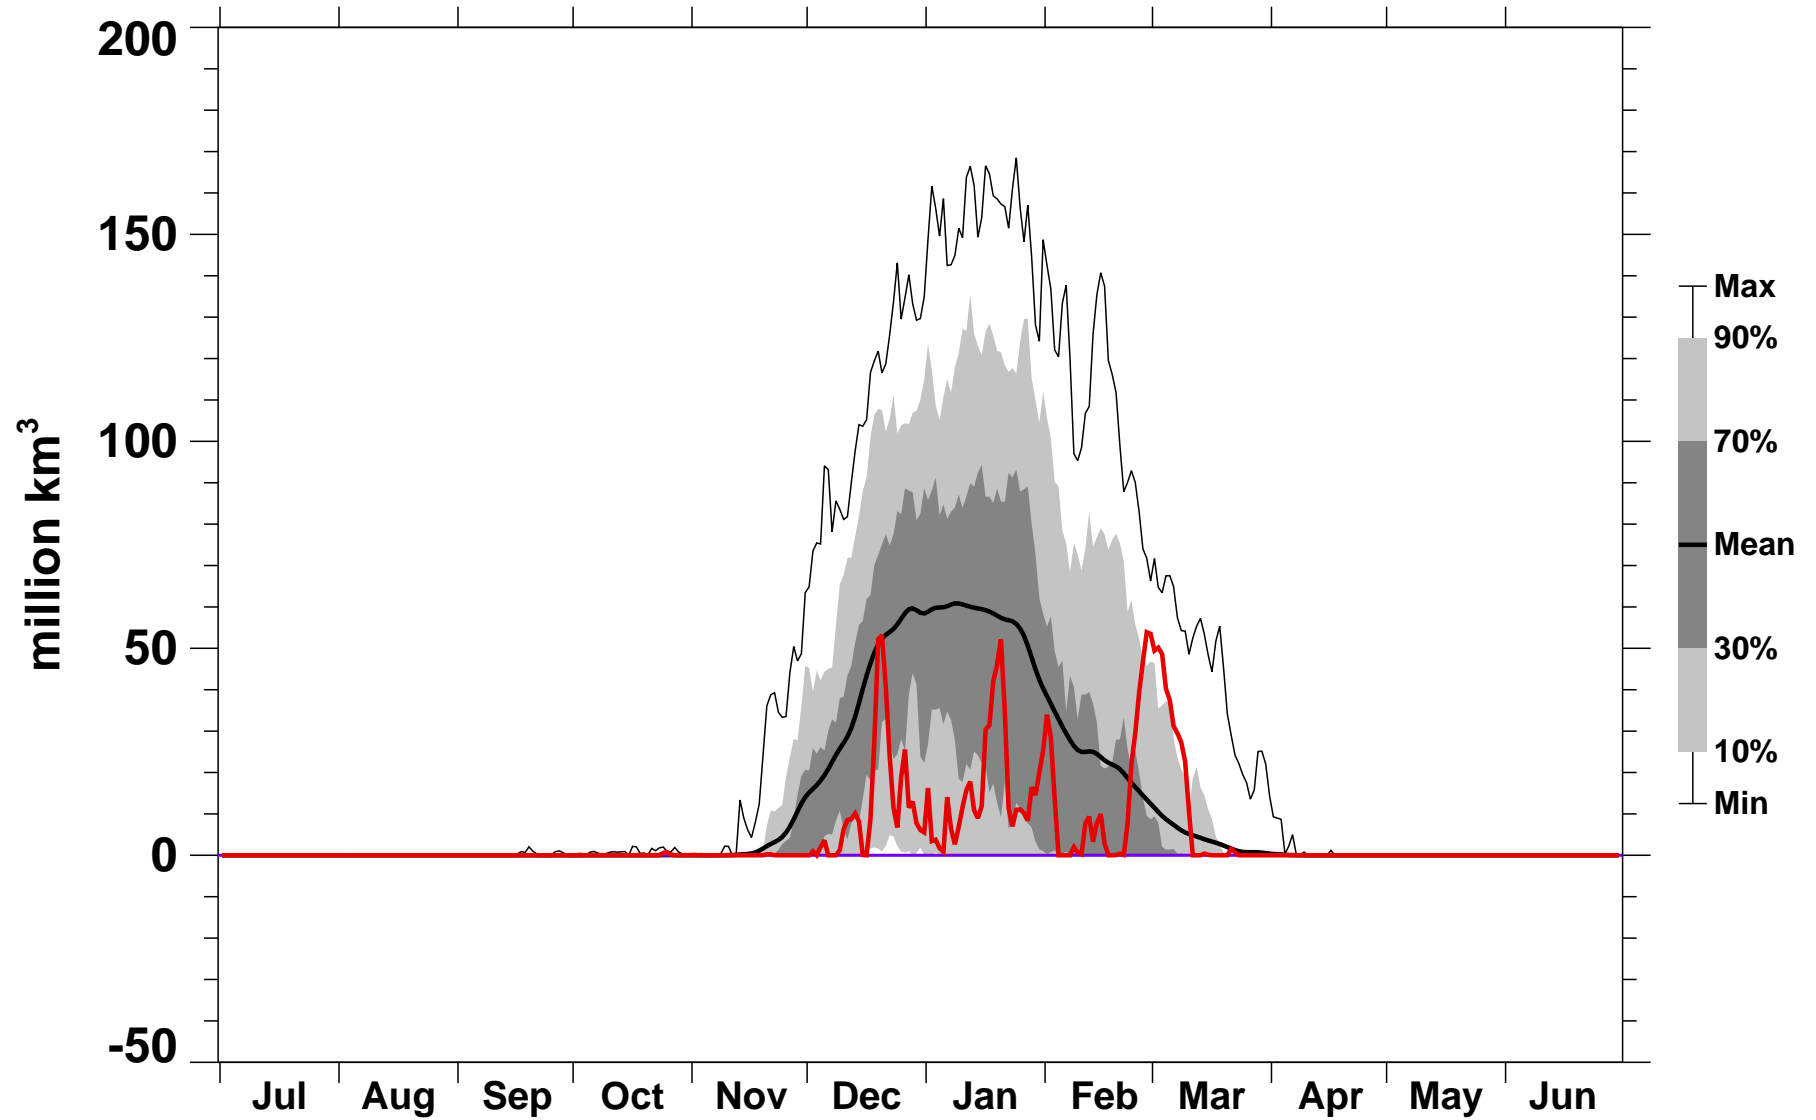

# NH PSC NAT Volume MERRA2

1978/1979–2022/2023

1993/1994