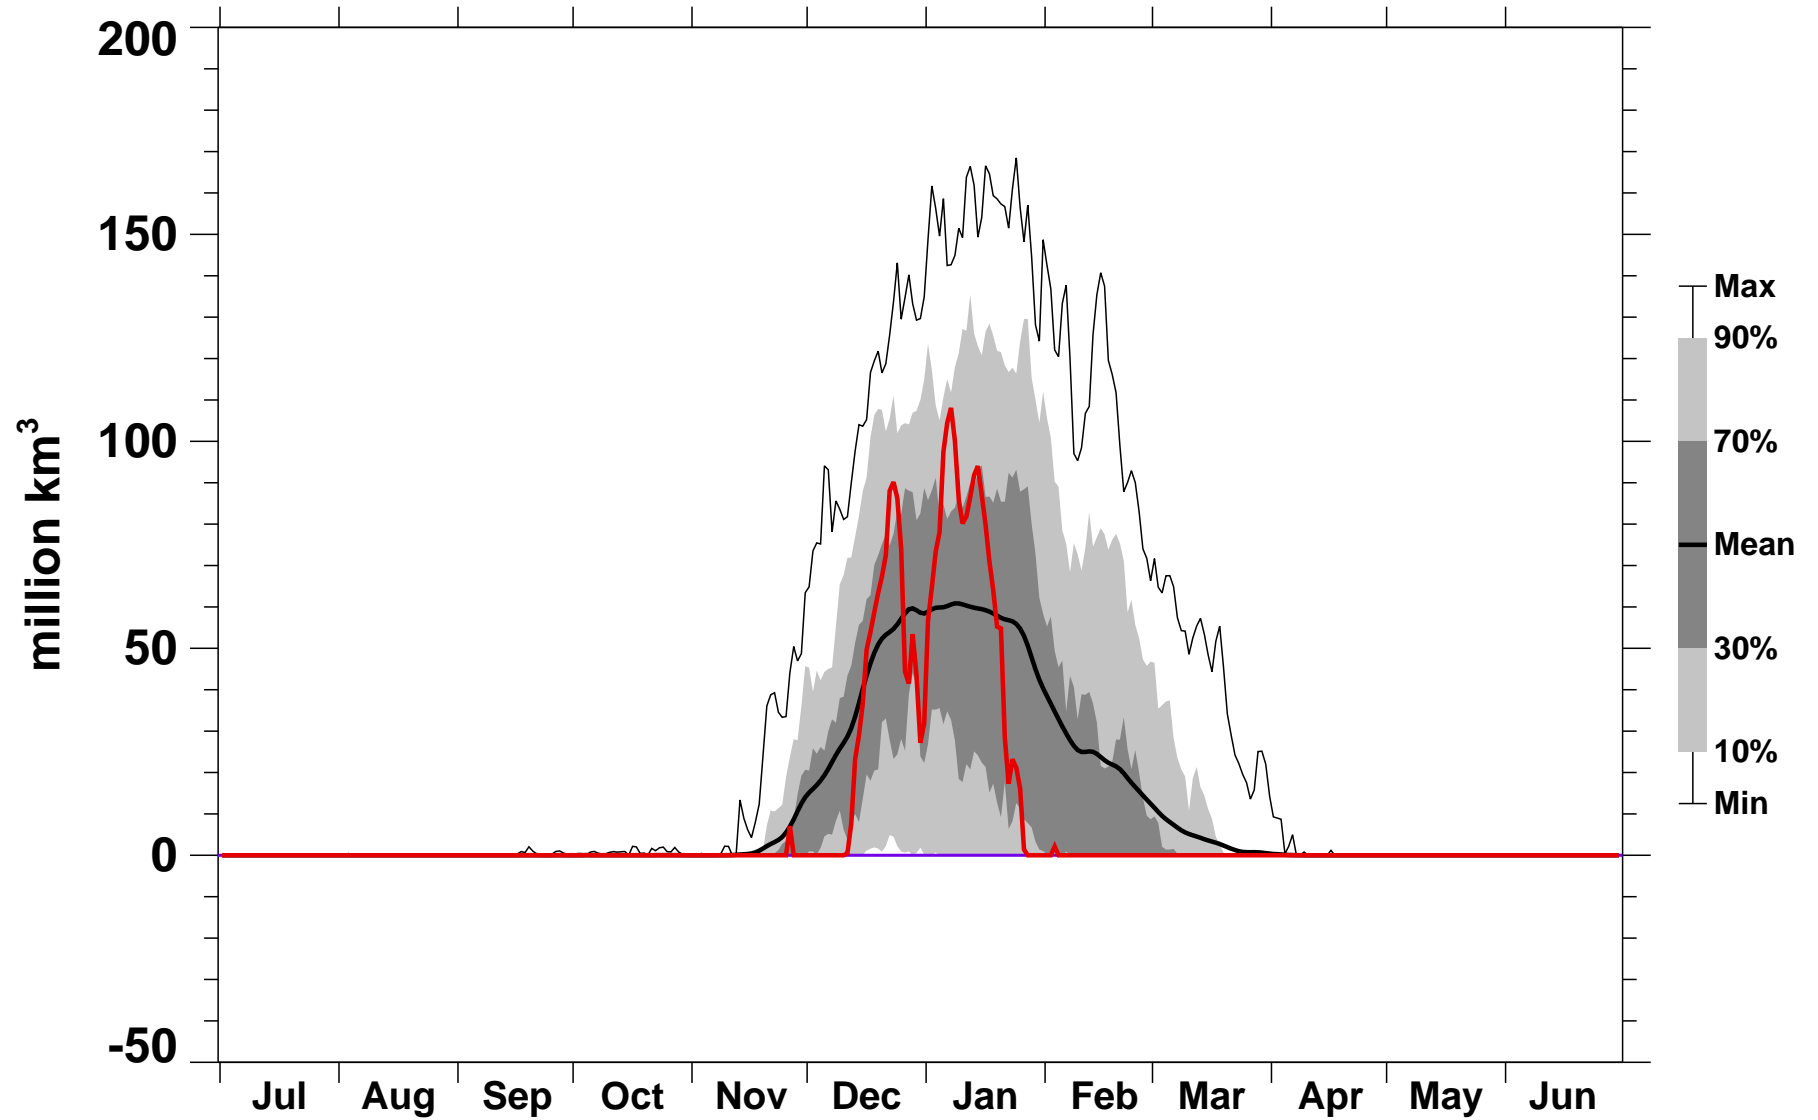

# NH PSC NAT Volume MERRA2

1978/1979–2022/2023

1986/1987