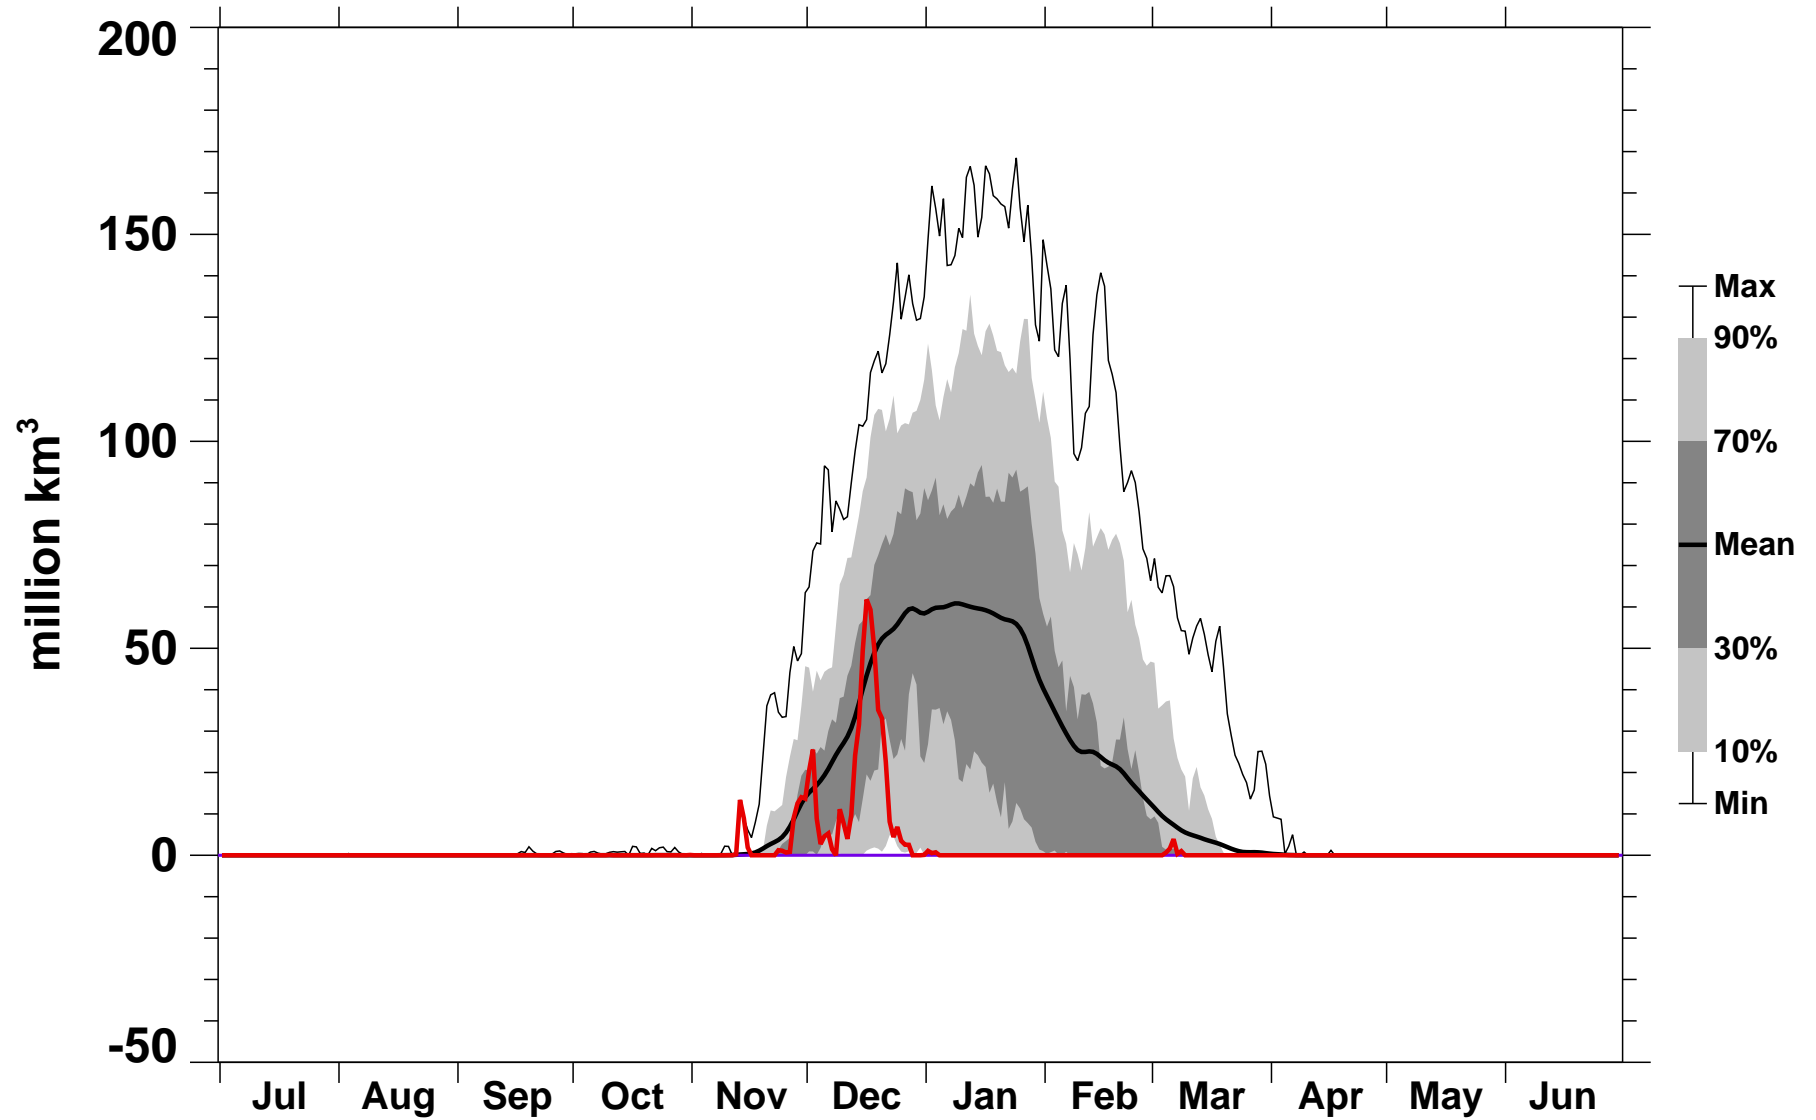

NH PSC NAT Volume MERRA2

1978/1979–2022/2023

1984/1985