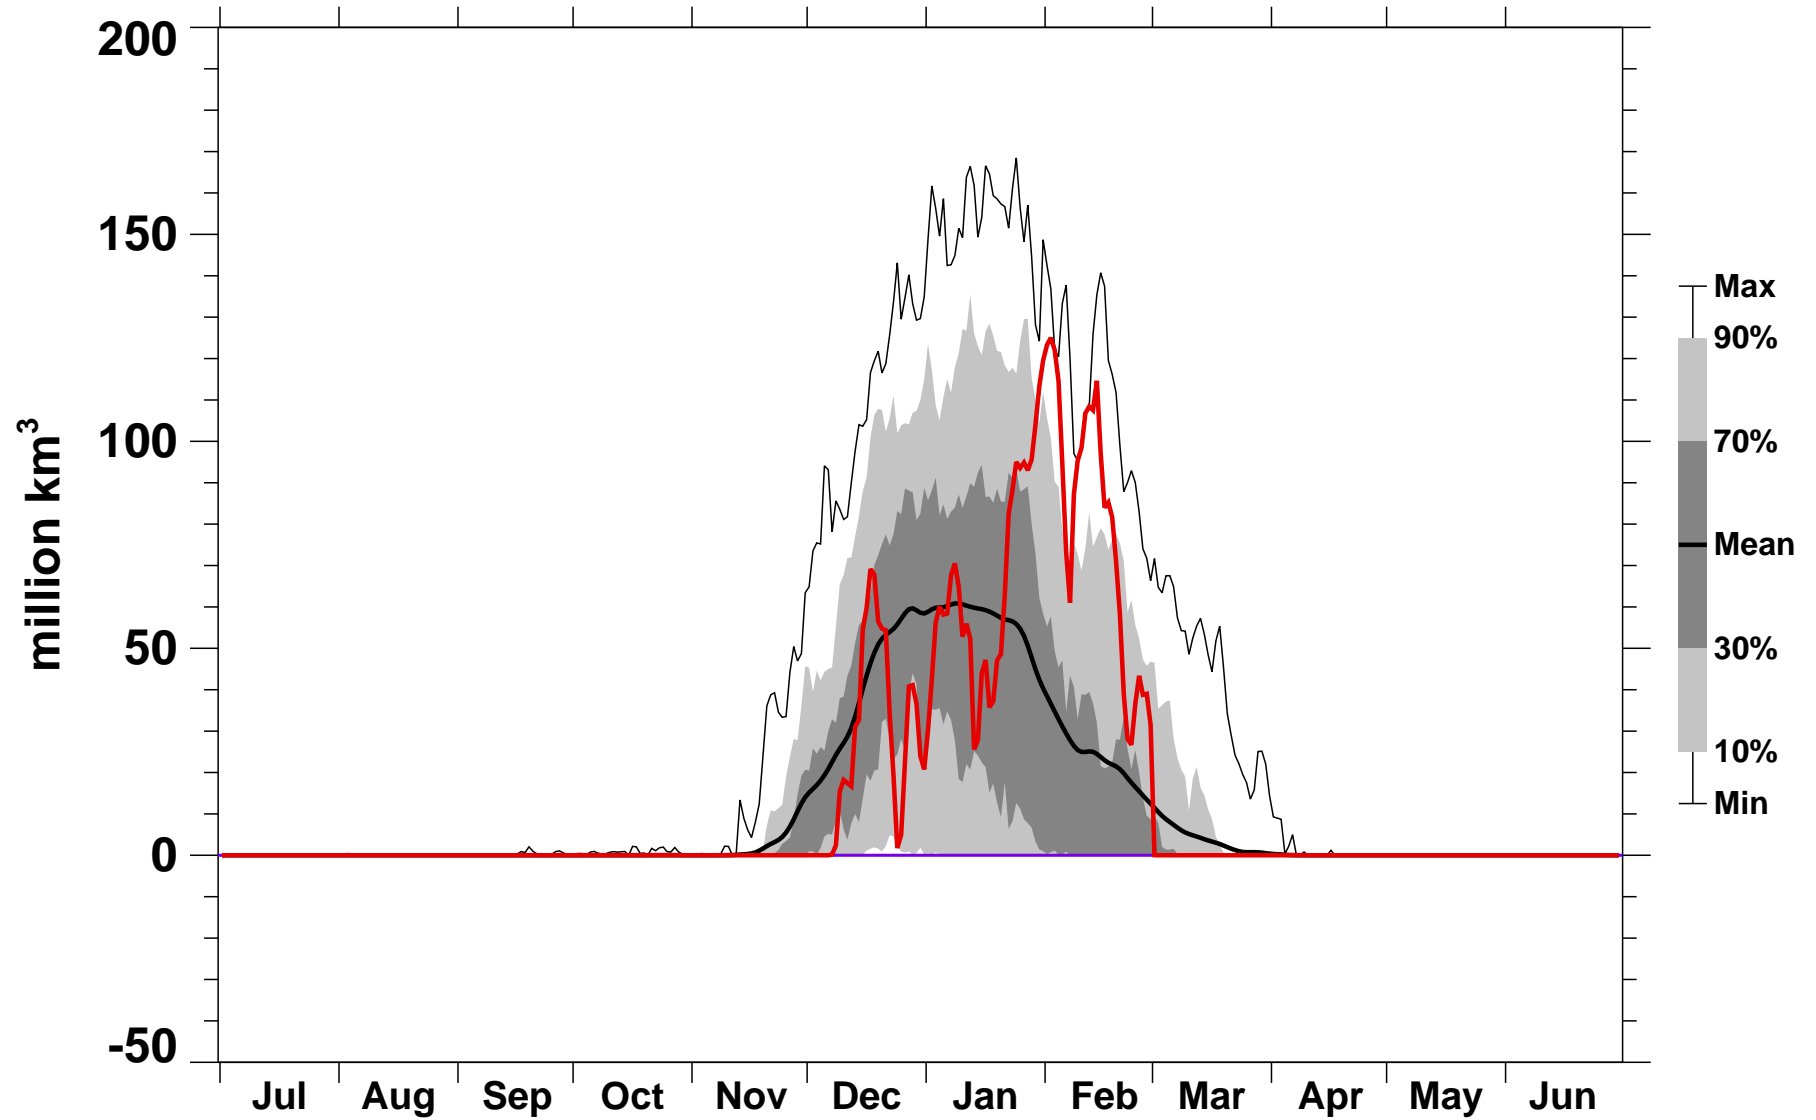

NH PSC NAT Volume MERRA2

1978/1979–2022/2023

1983/1984