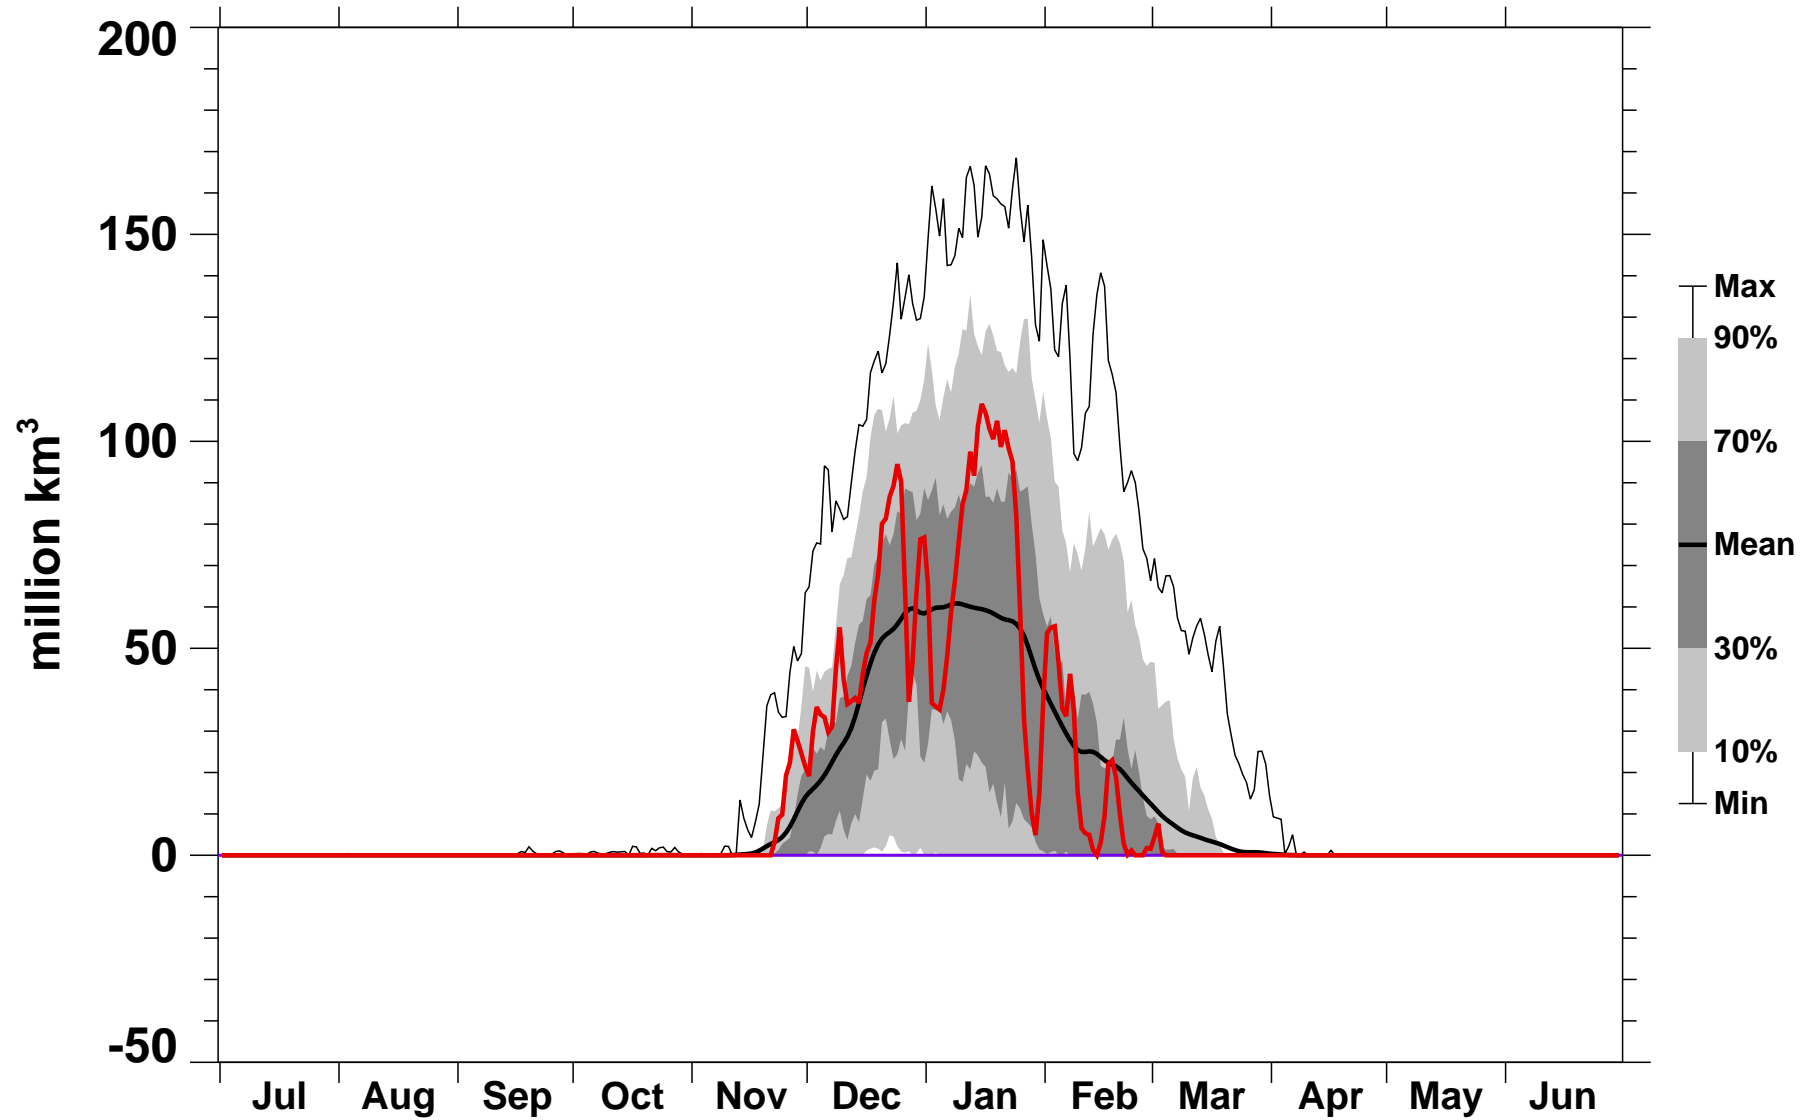

# NH PSC NAT Volume MERRA2

1978/1979–2022/2023

1982/1983