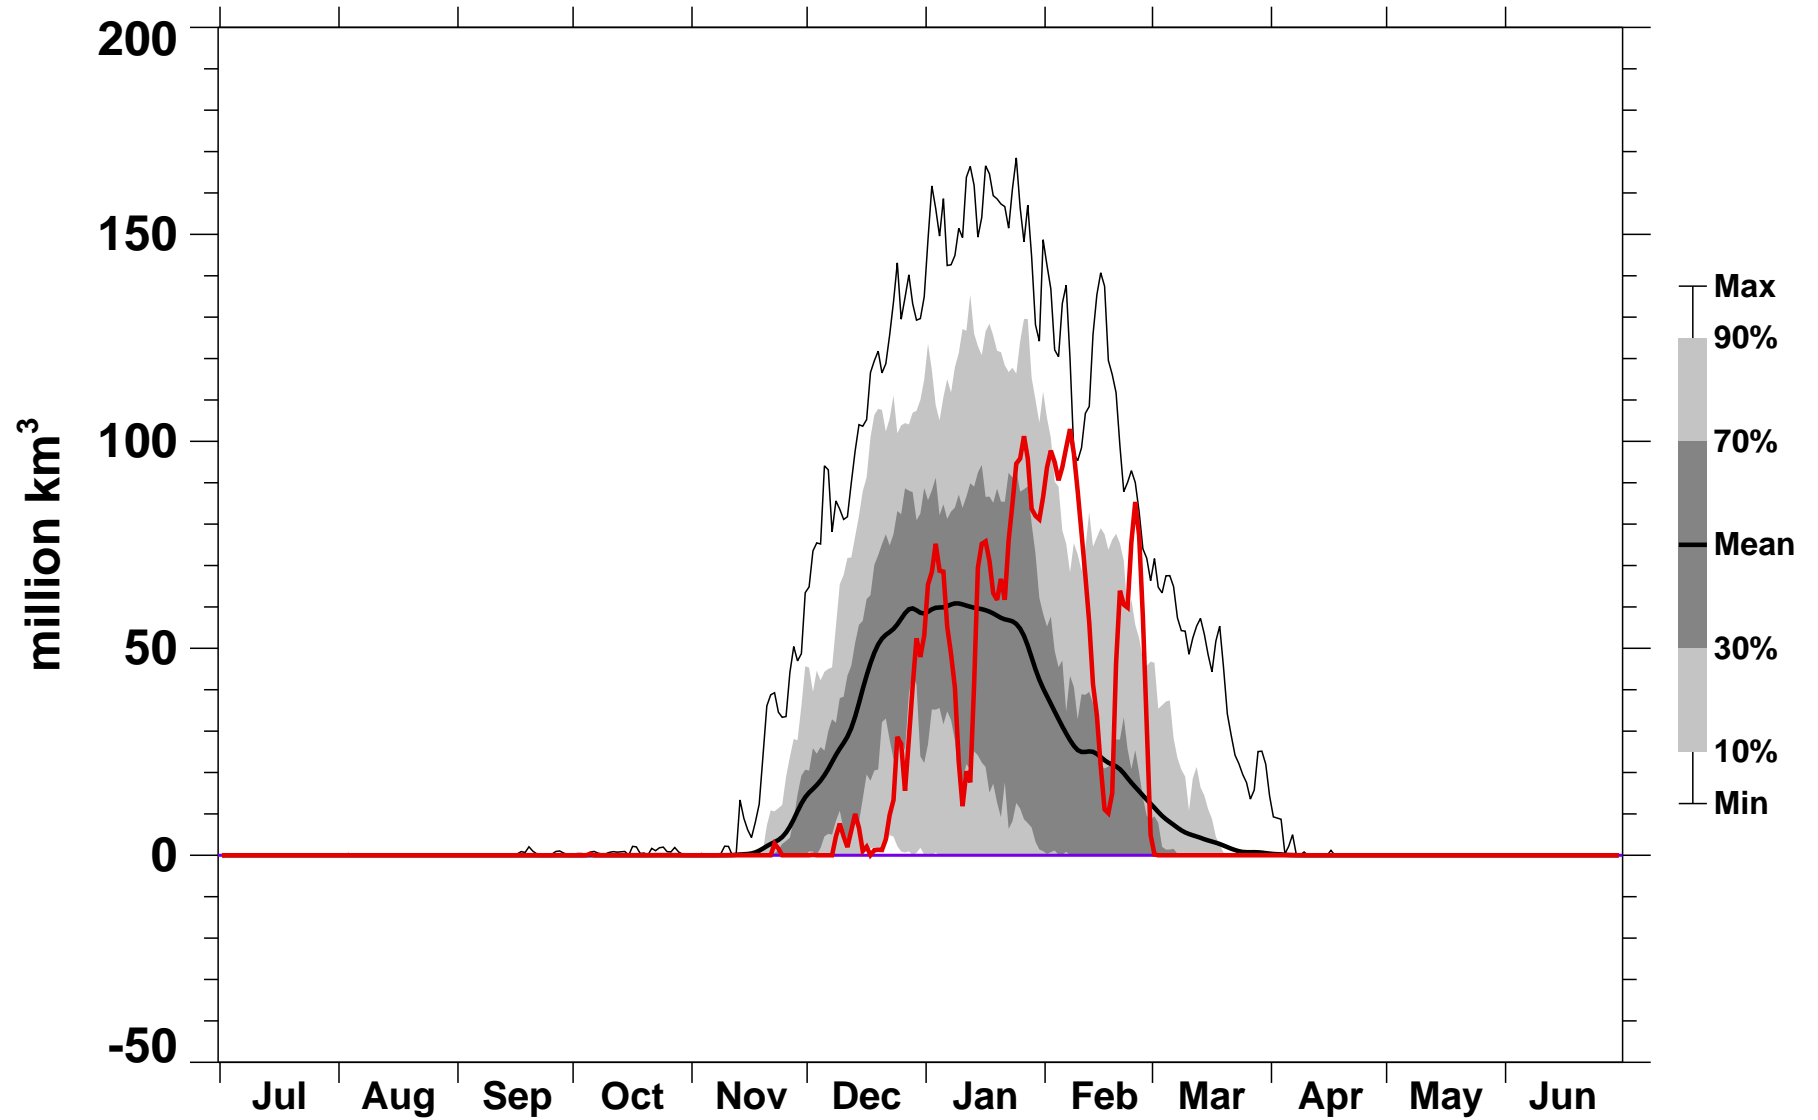

NH PSC NAT Volume MERRA2

1978/1979-2022/2023

1979/1980