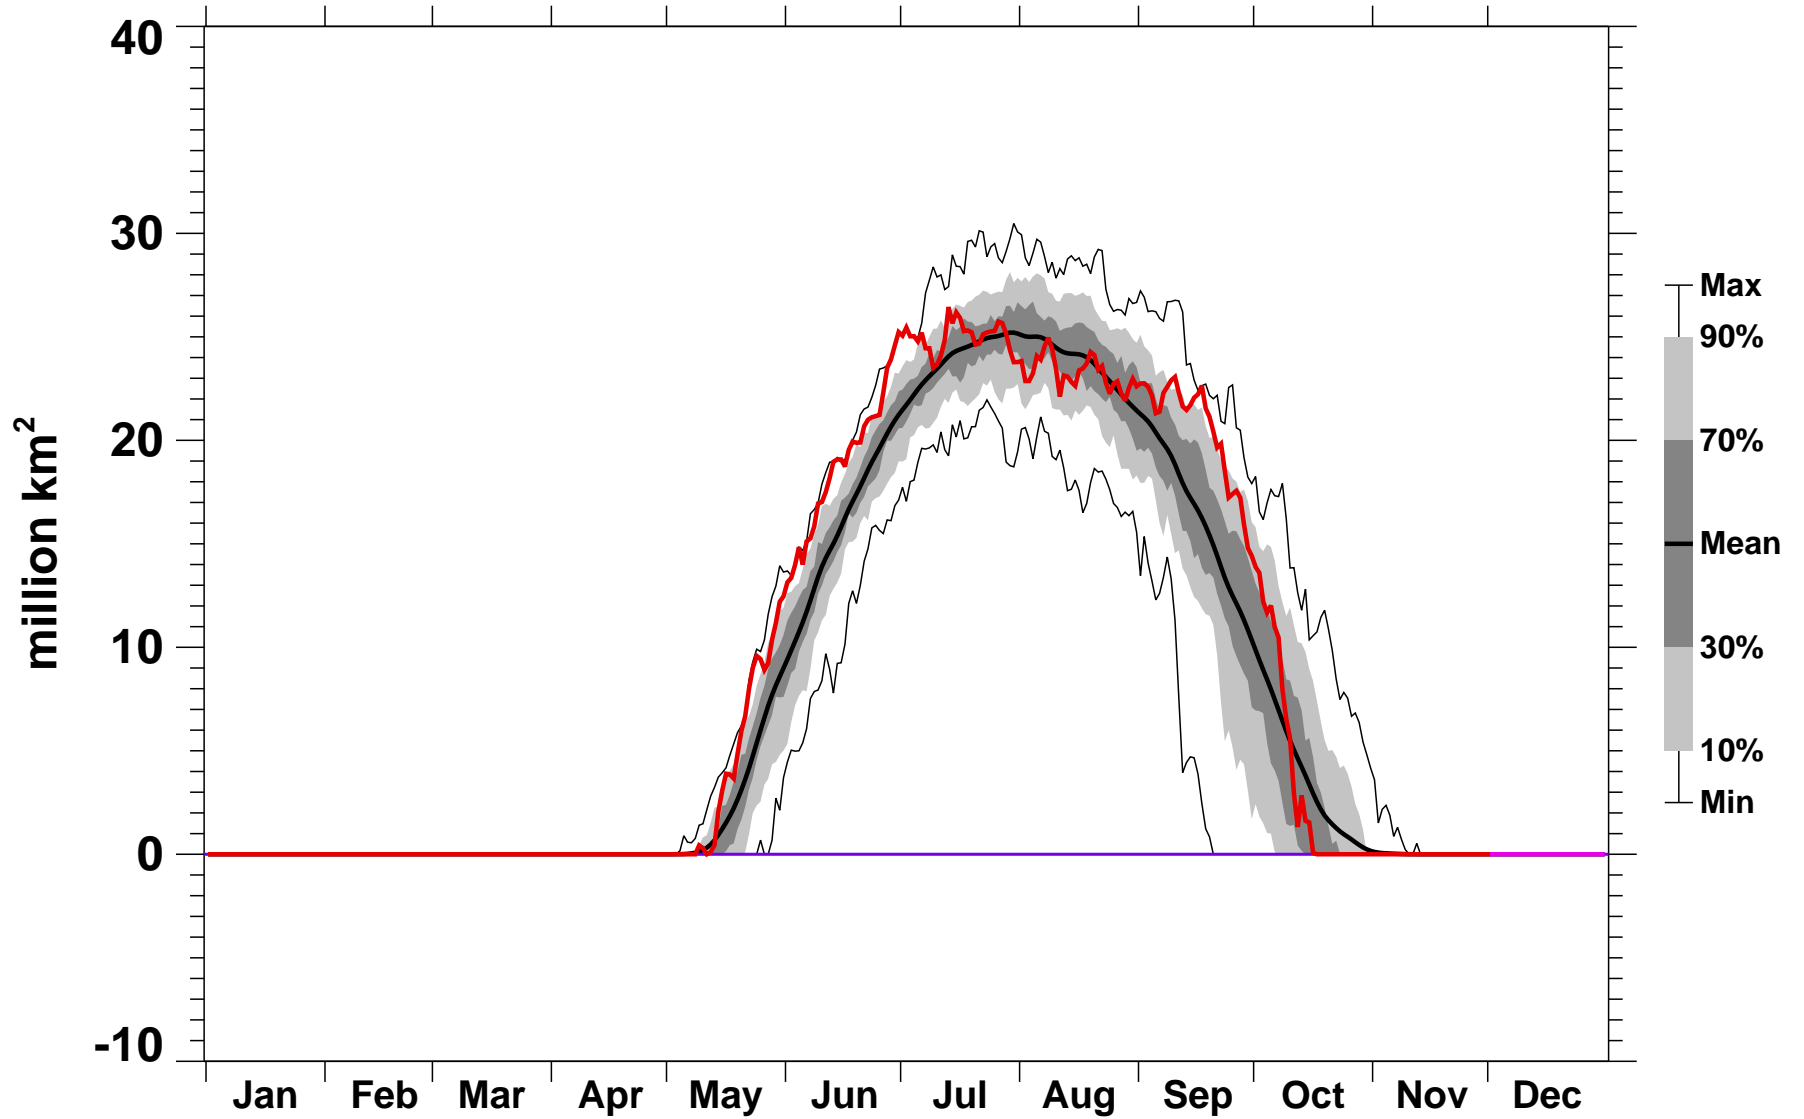

SH PSC NAT Area 460 K MERRA2

1979-2023

2023

GEOS FP