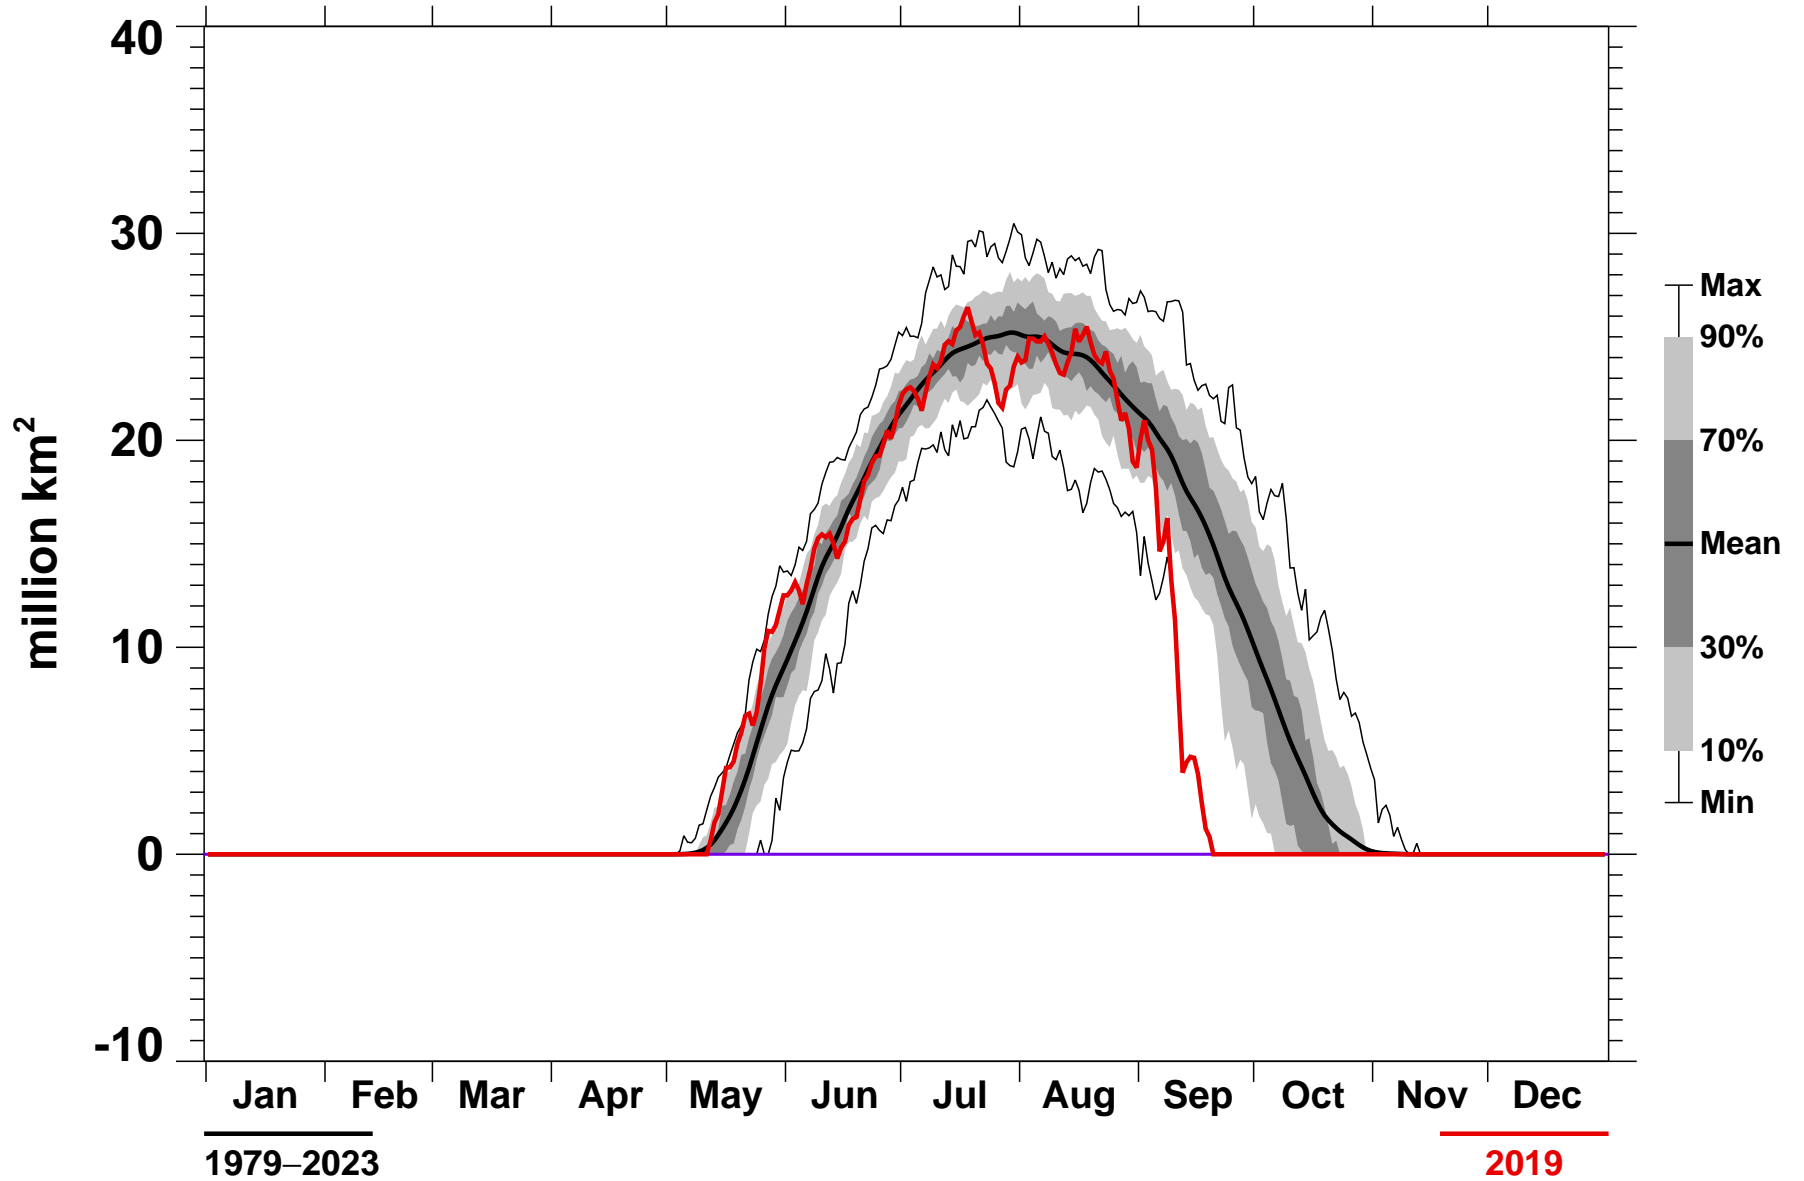

SH PSC NAT Area 460 K MERRA2

1979–2023

2019