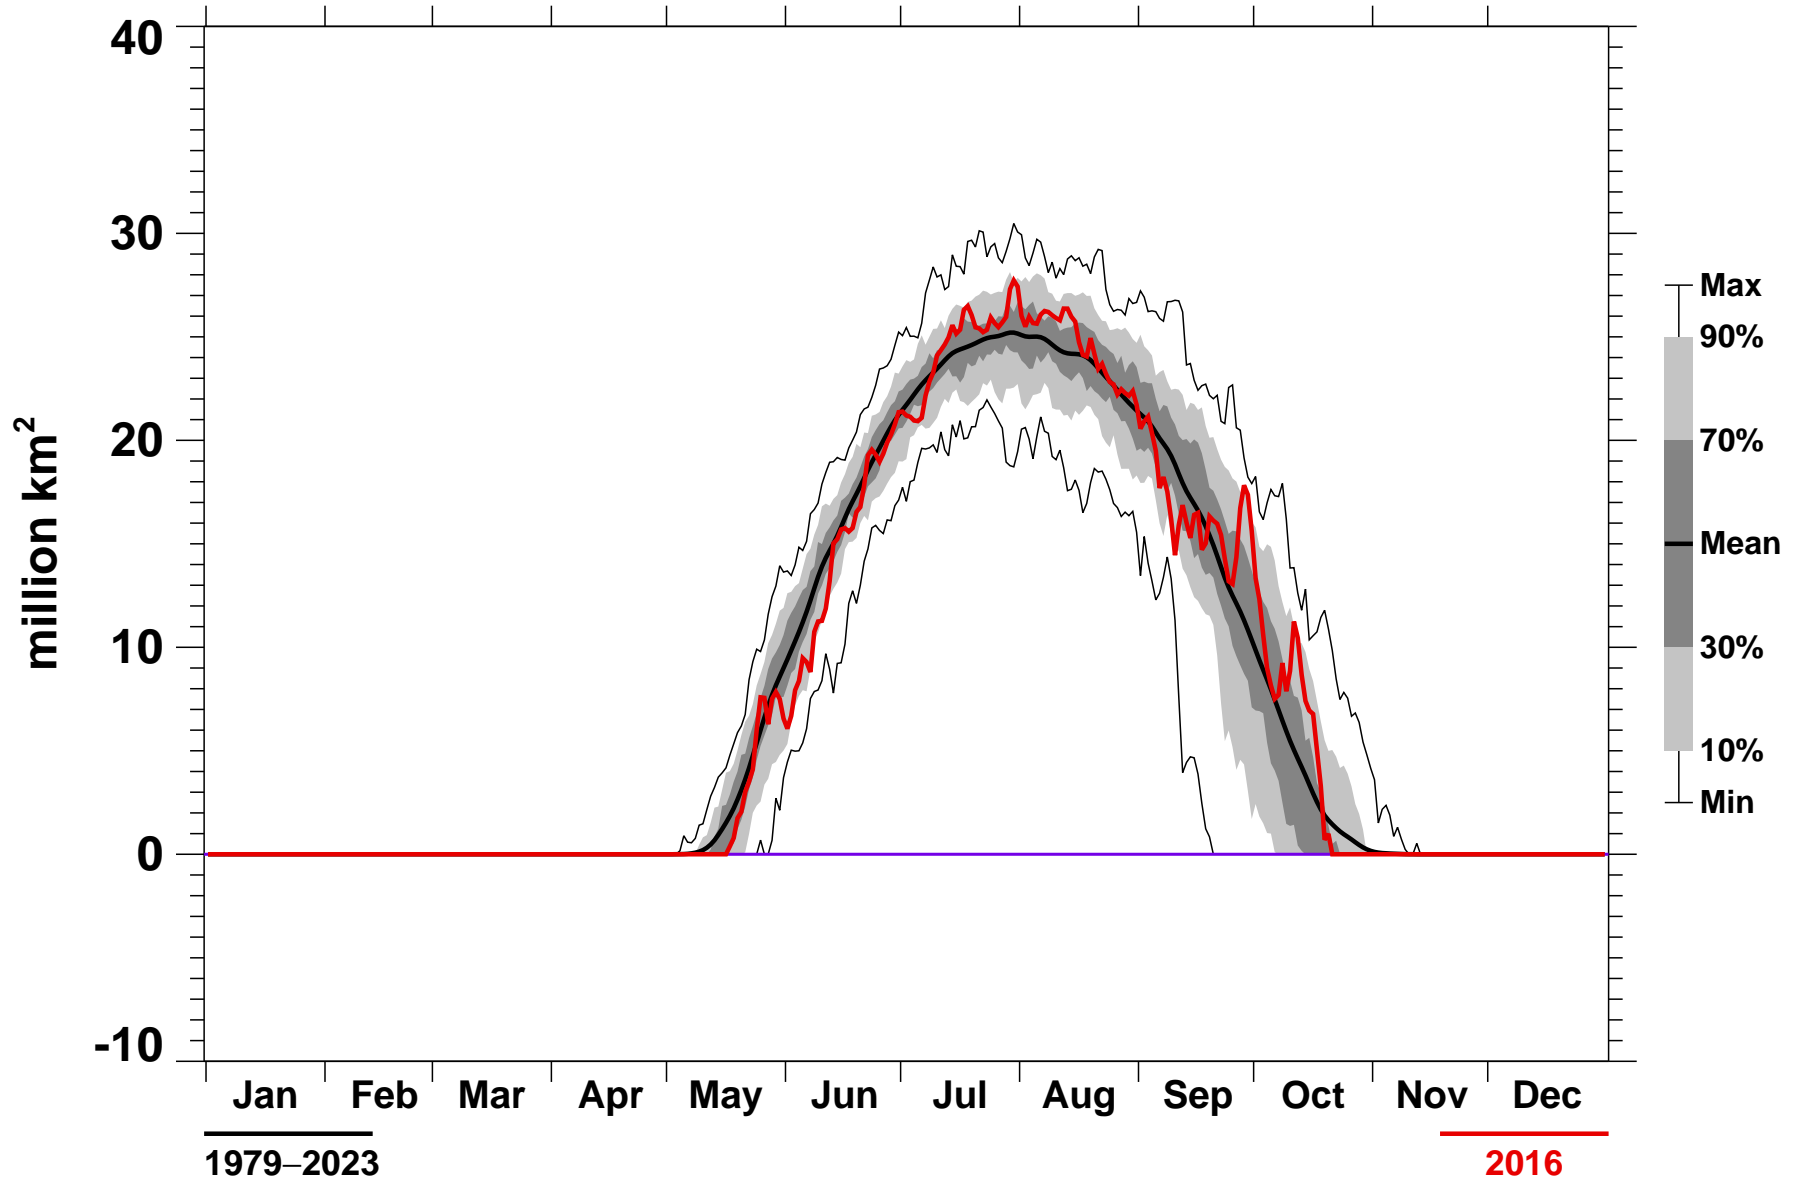

# SH PSC NAT Area 460 K MERRA2

1979–2023

2016