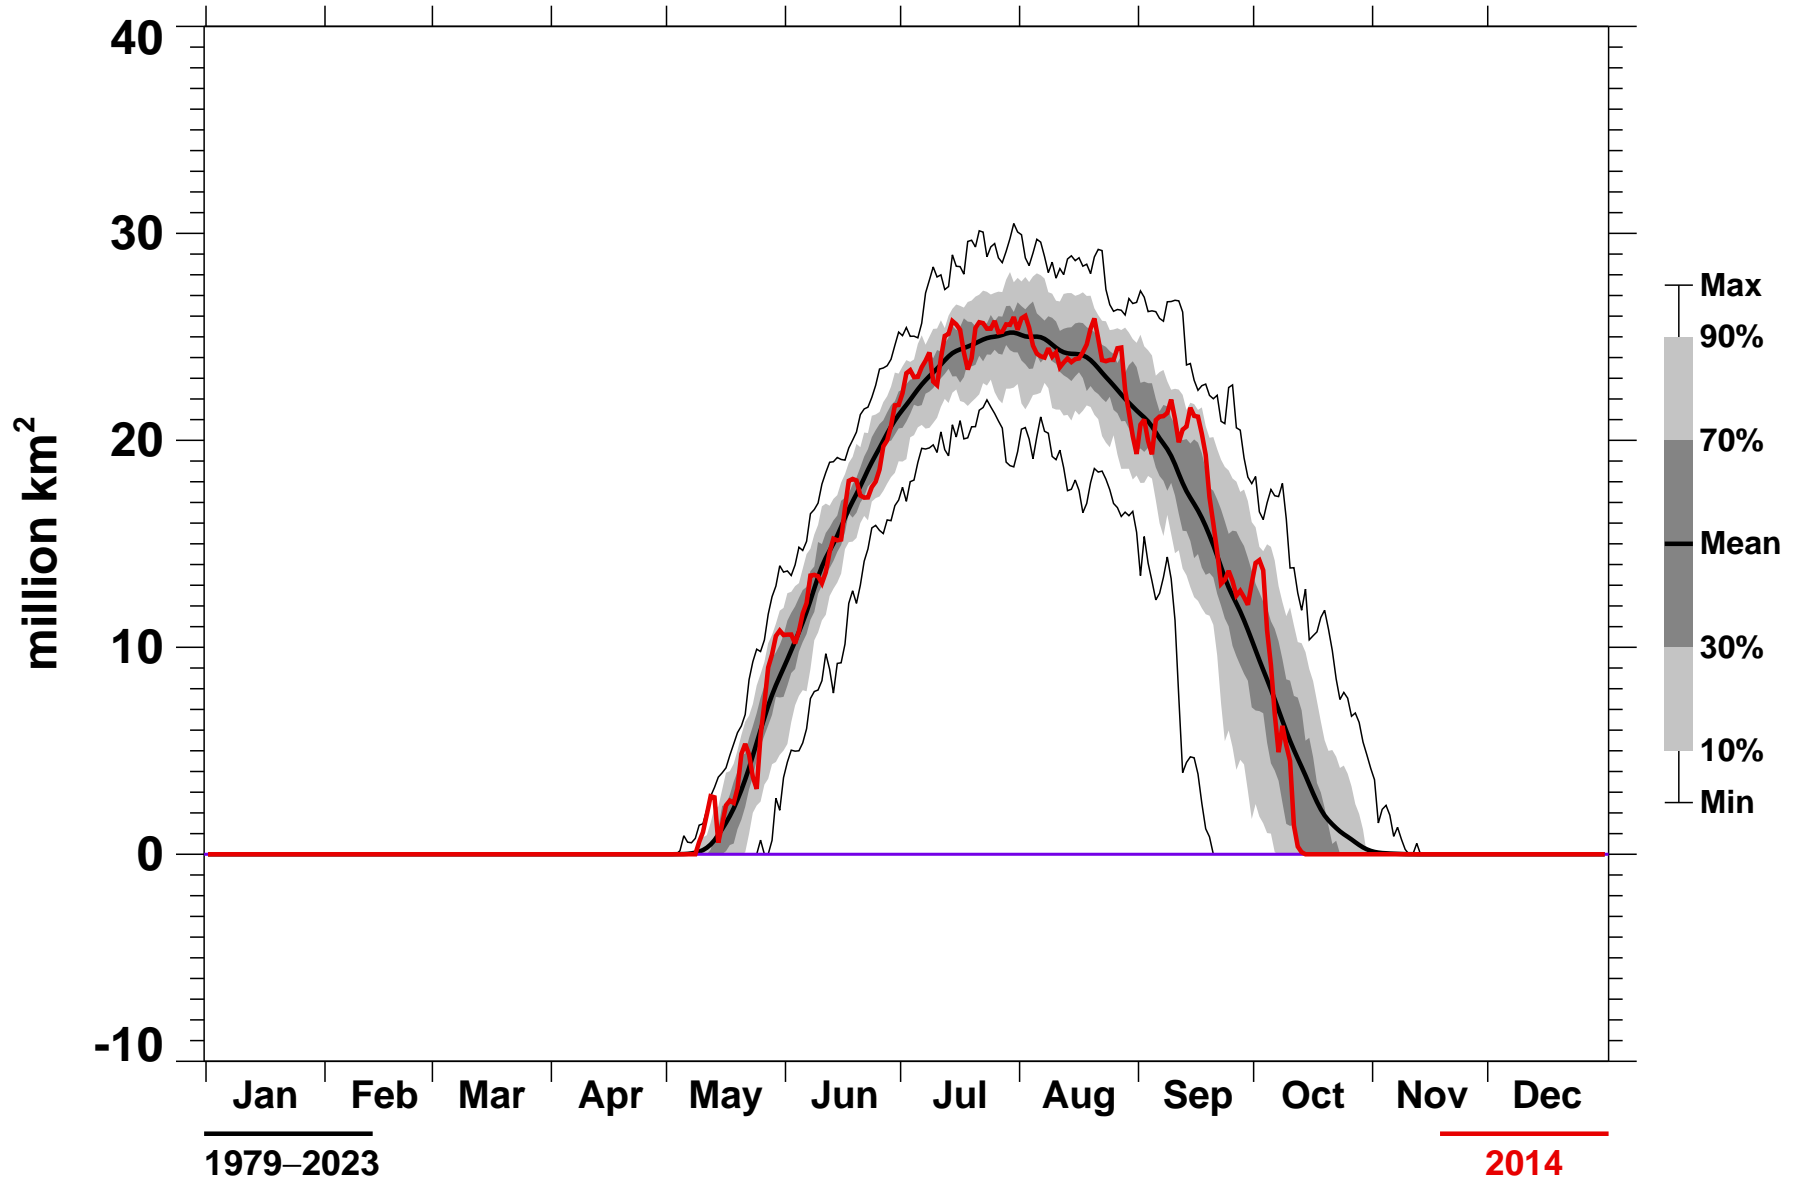

SH PSC NAT Area 460 K MERRA2

1979–2023

2014