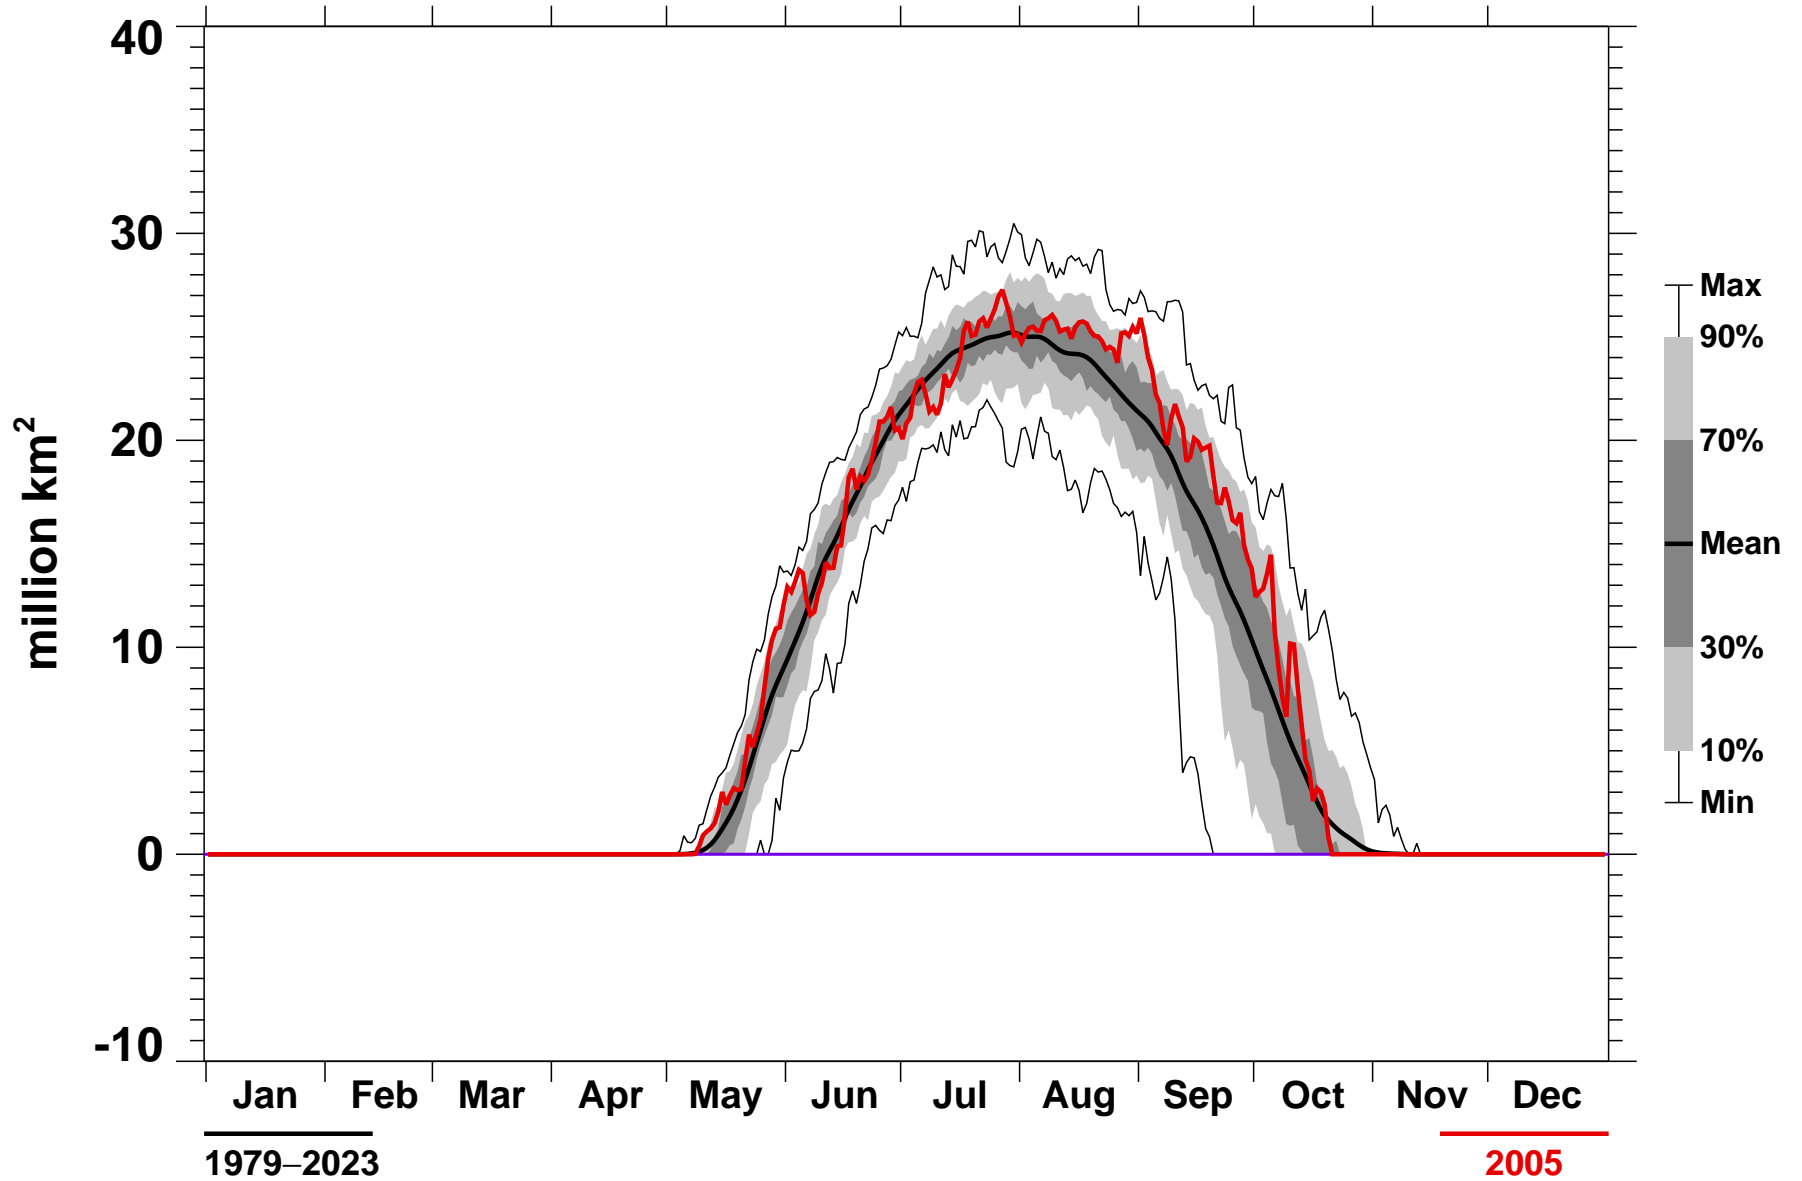

SH PSC NAT Area 460 K MERRA2

1979–2023

2005