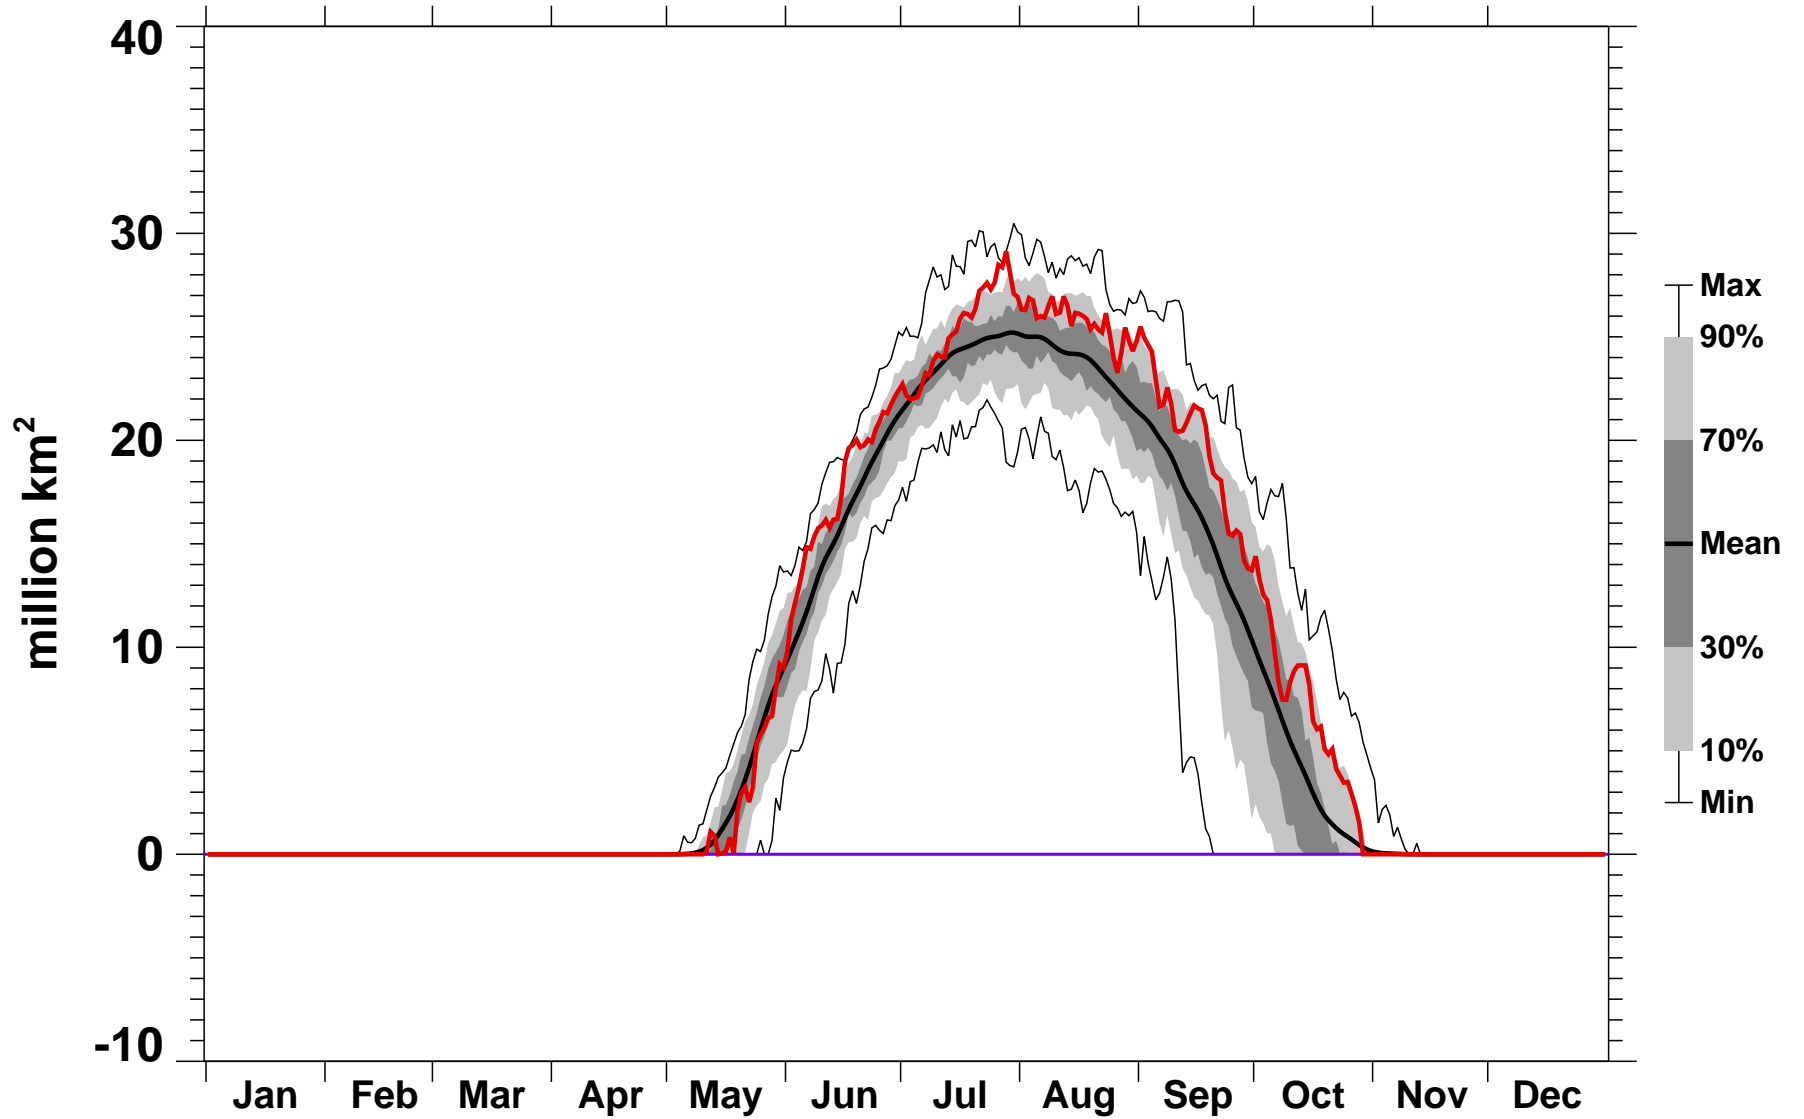

SH PSC NAT Area 460 K MERRA2

1979-2023

1999