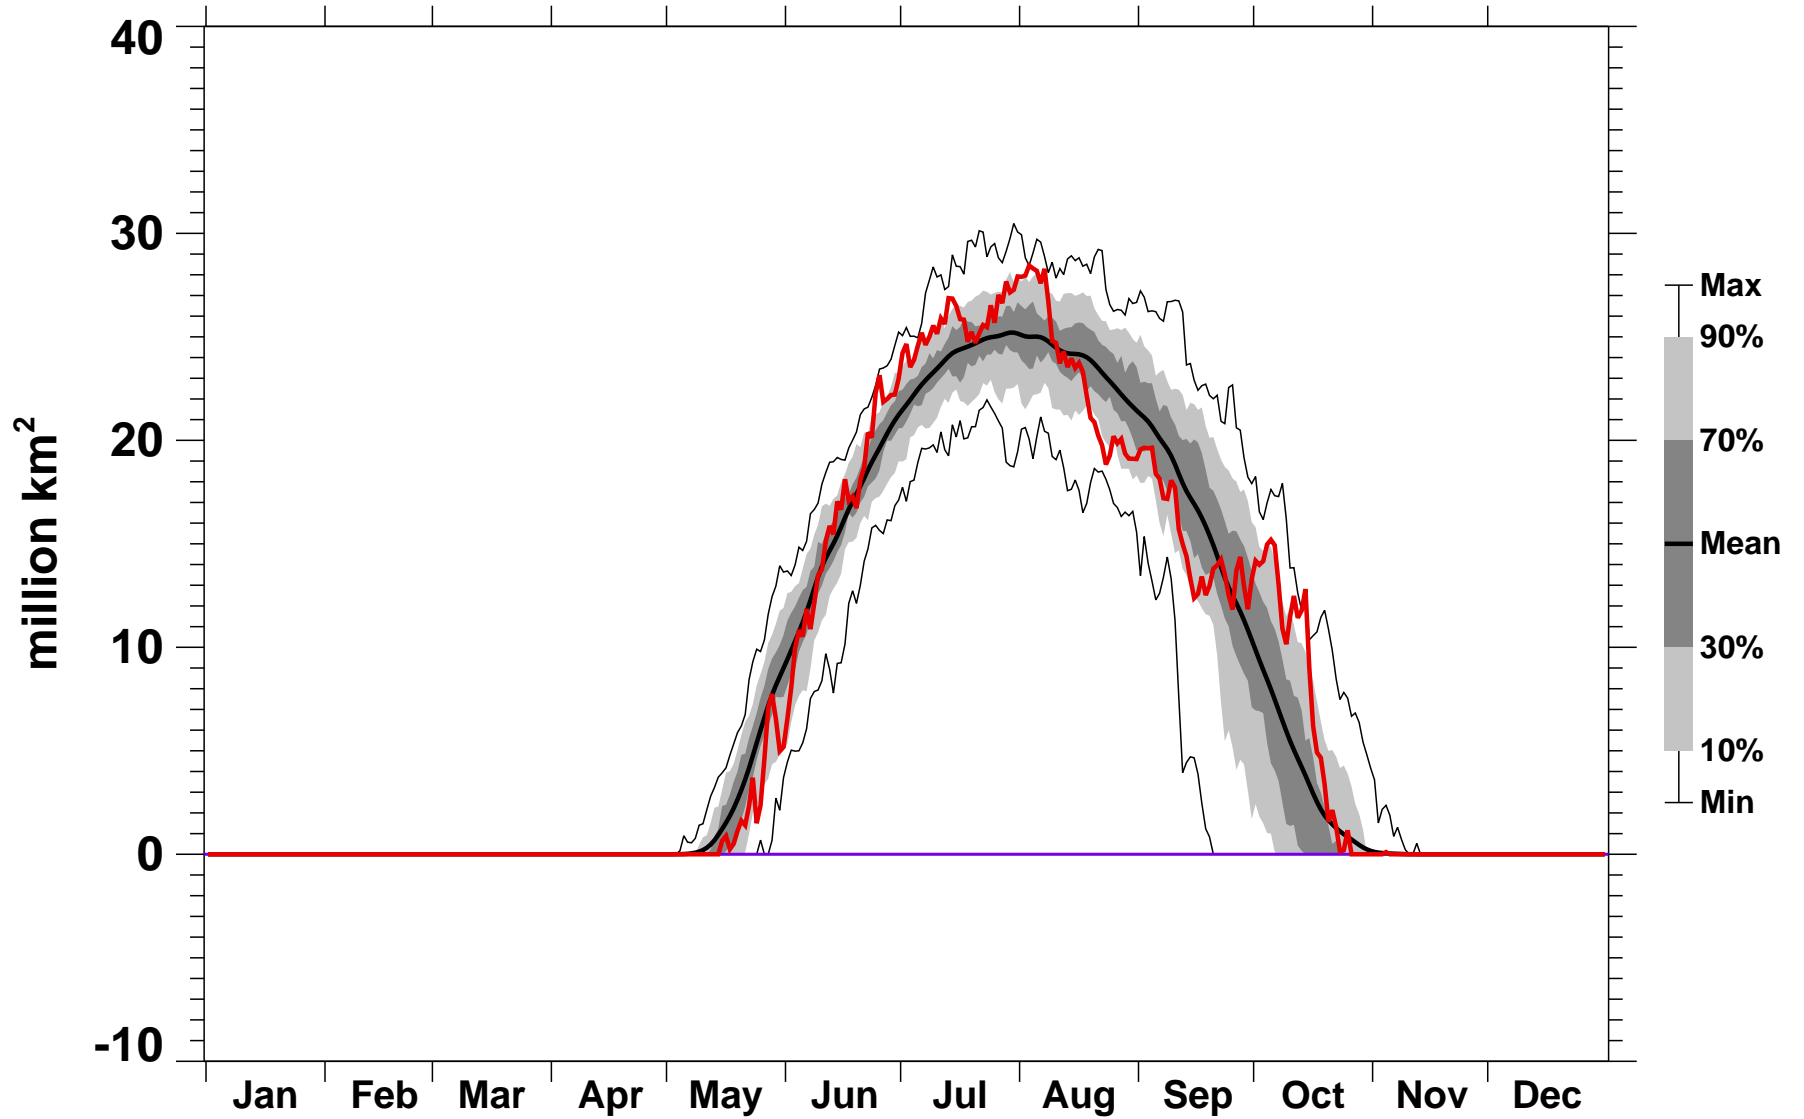

# SH PSC NAT Area 460 K MERRA2

1979–2023

1997