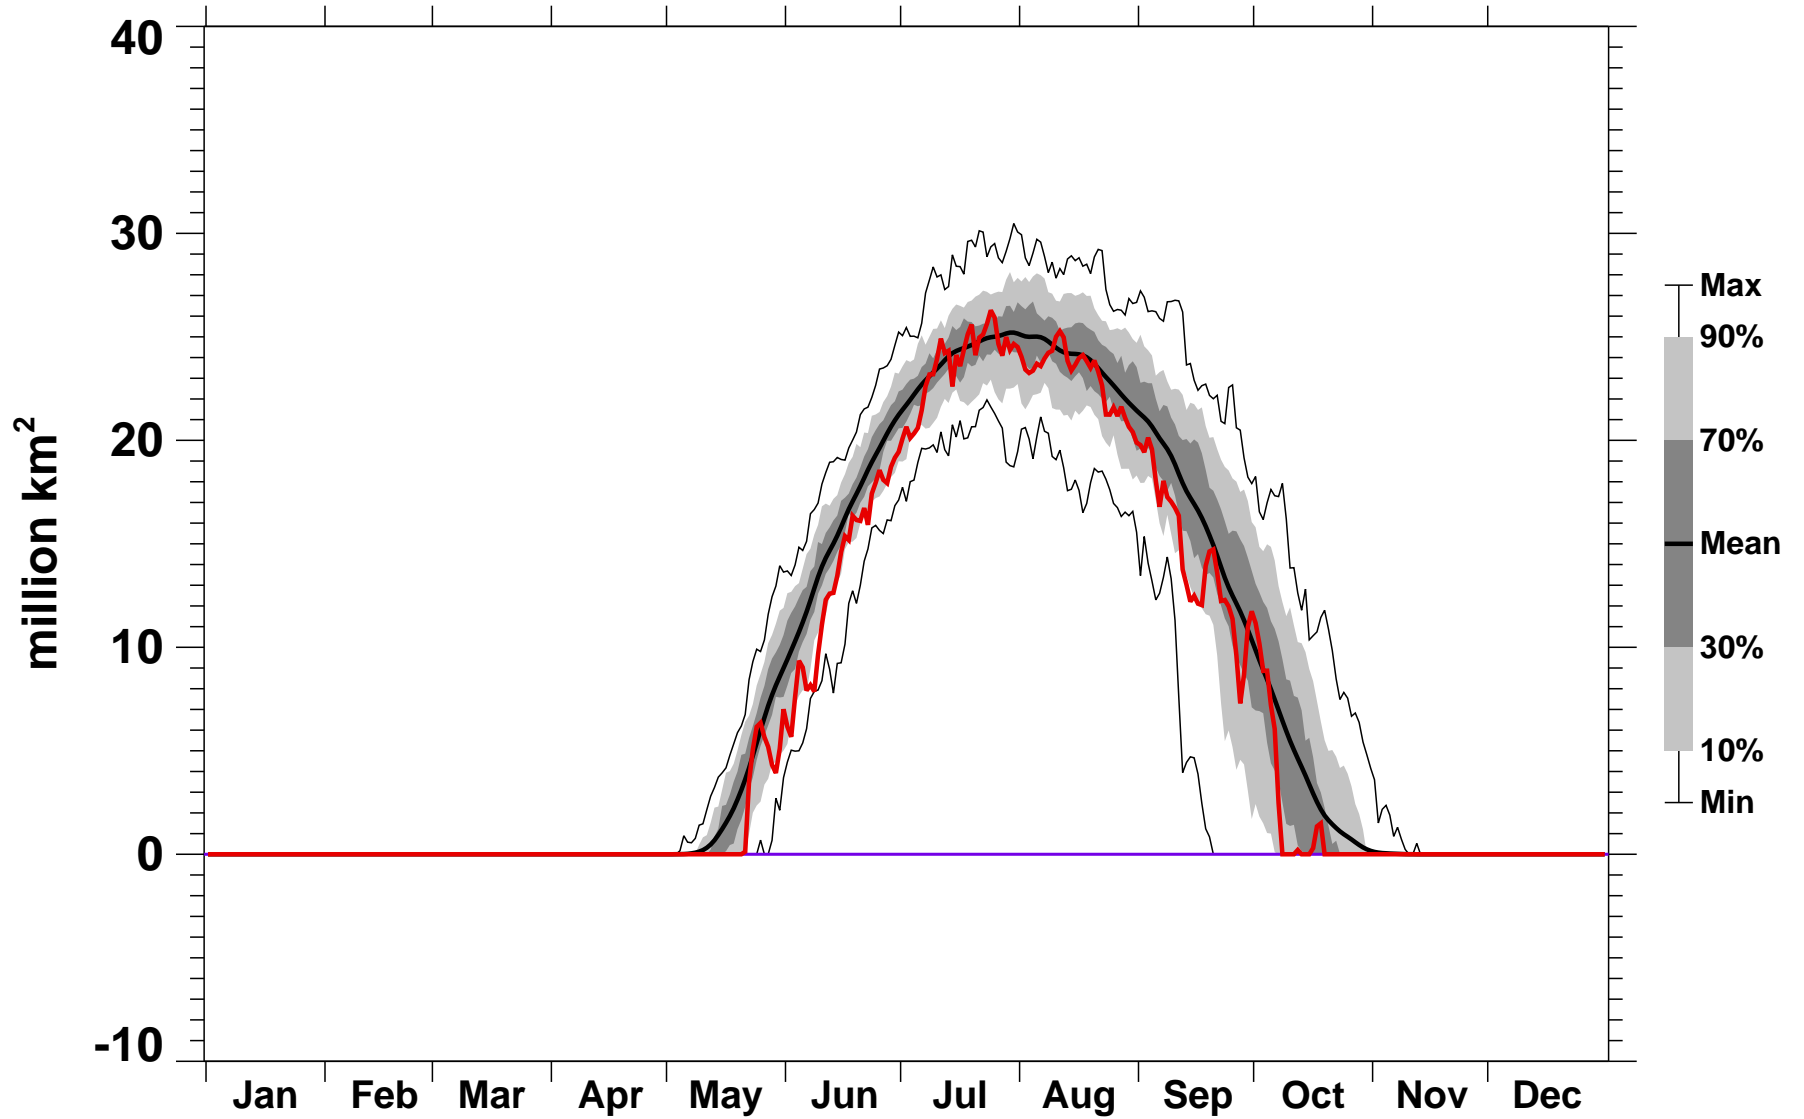

SH PSC NAT Area 460 K MERRA2

1979-2023

1991