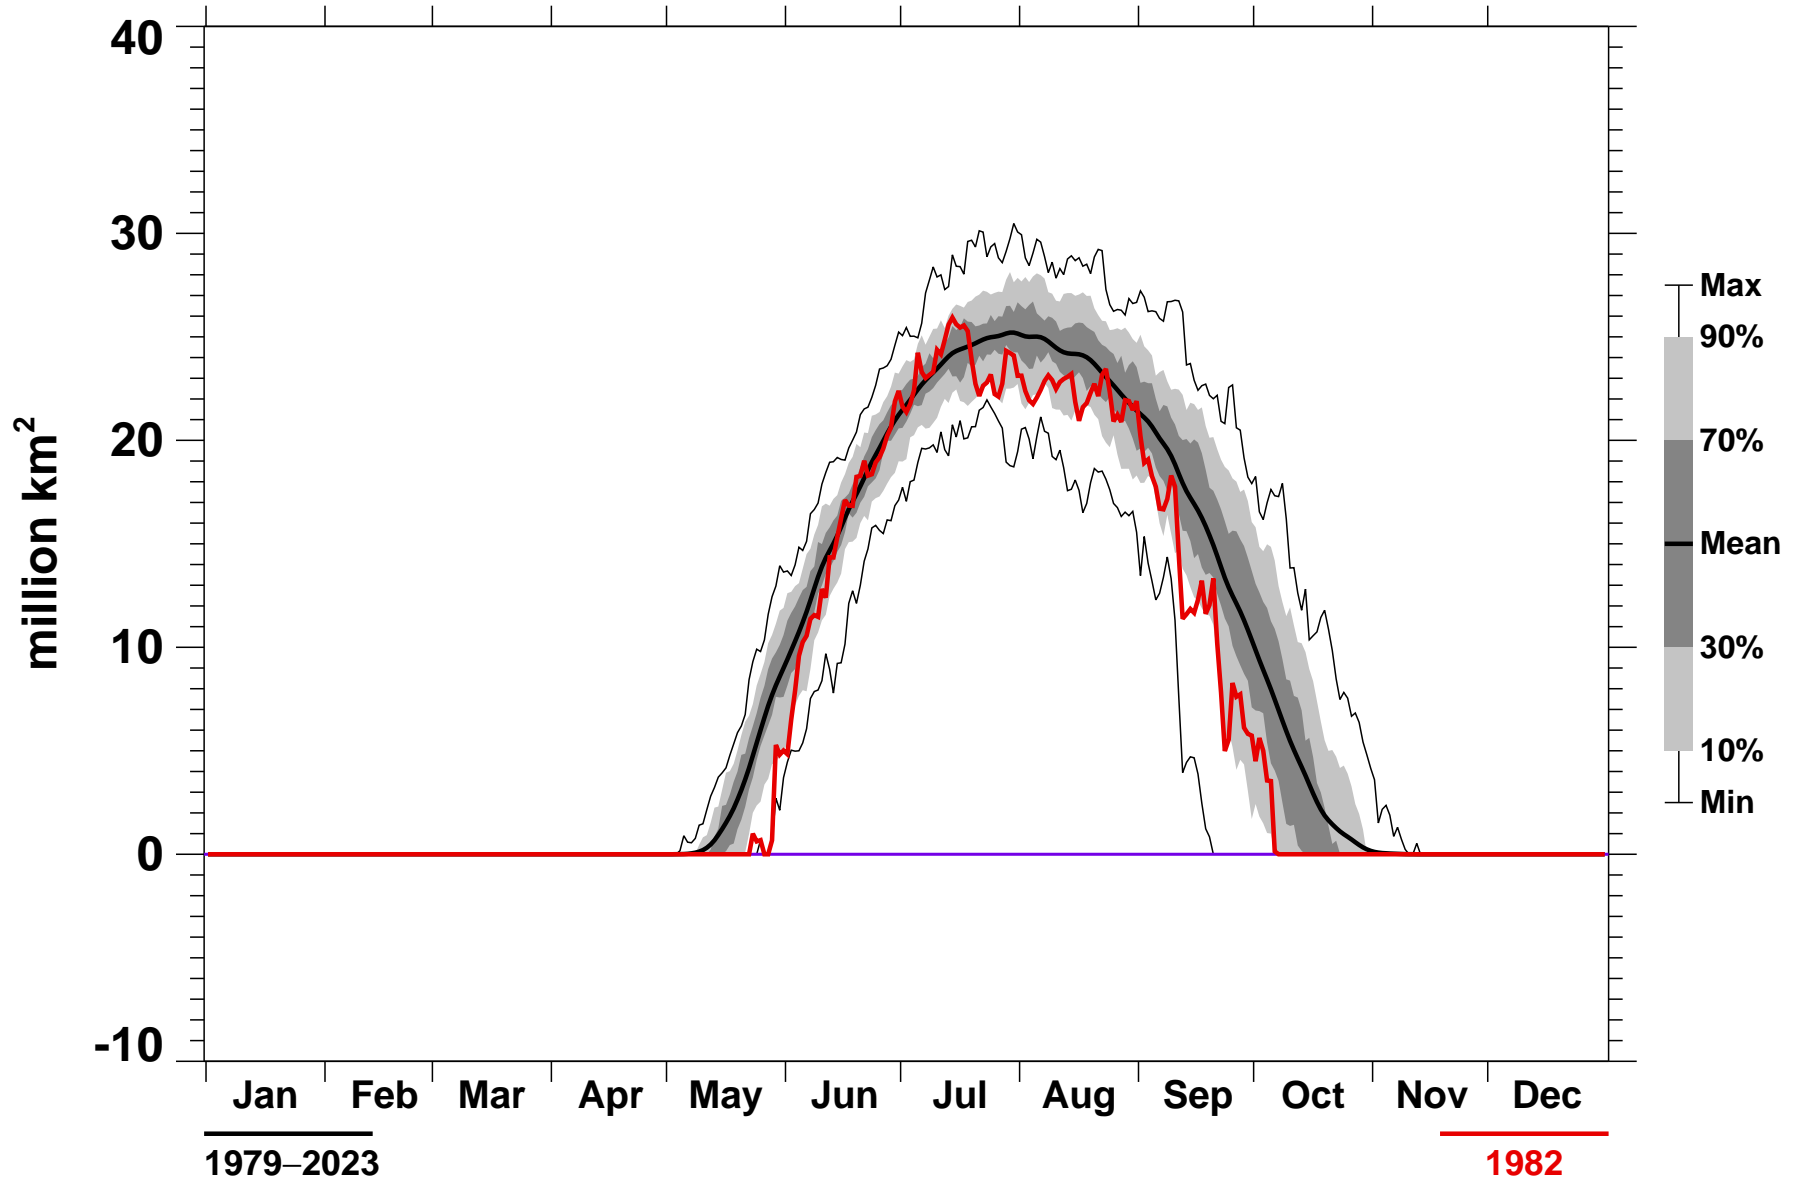

SH PSC NAT Area 460 K MERRA2

1979–2023

1982