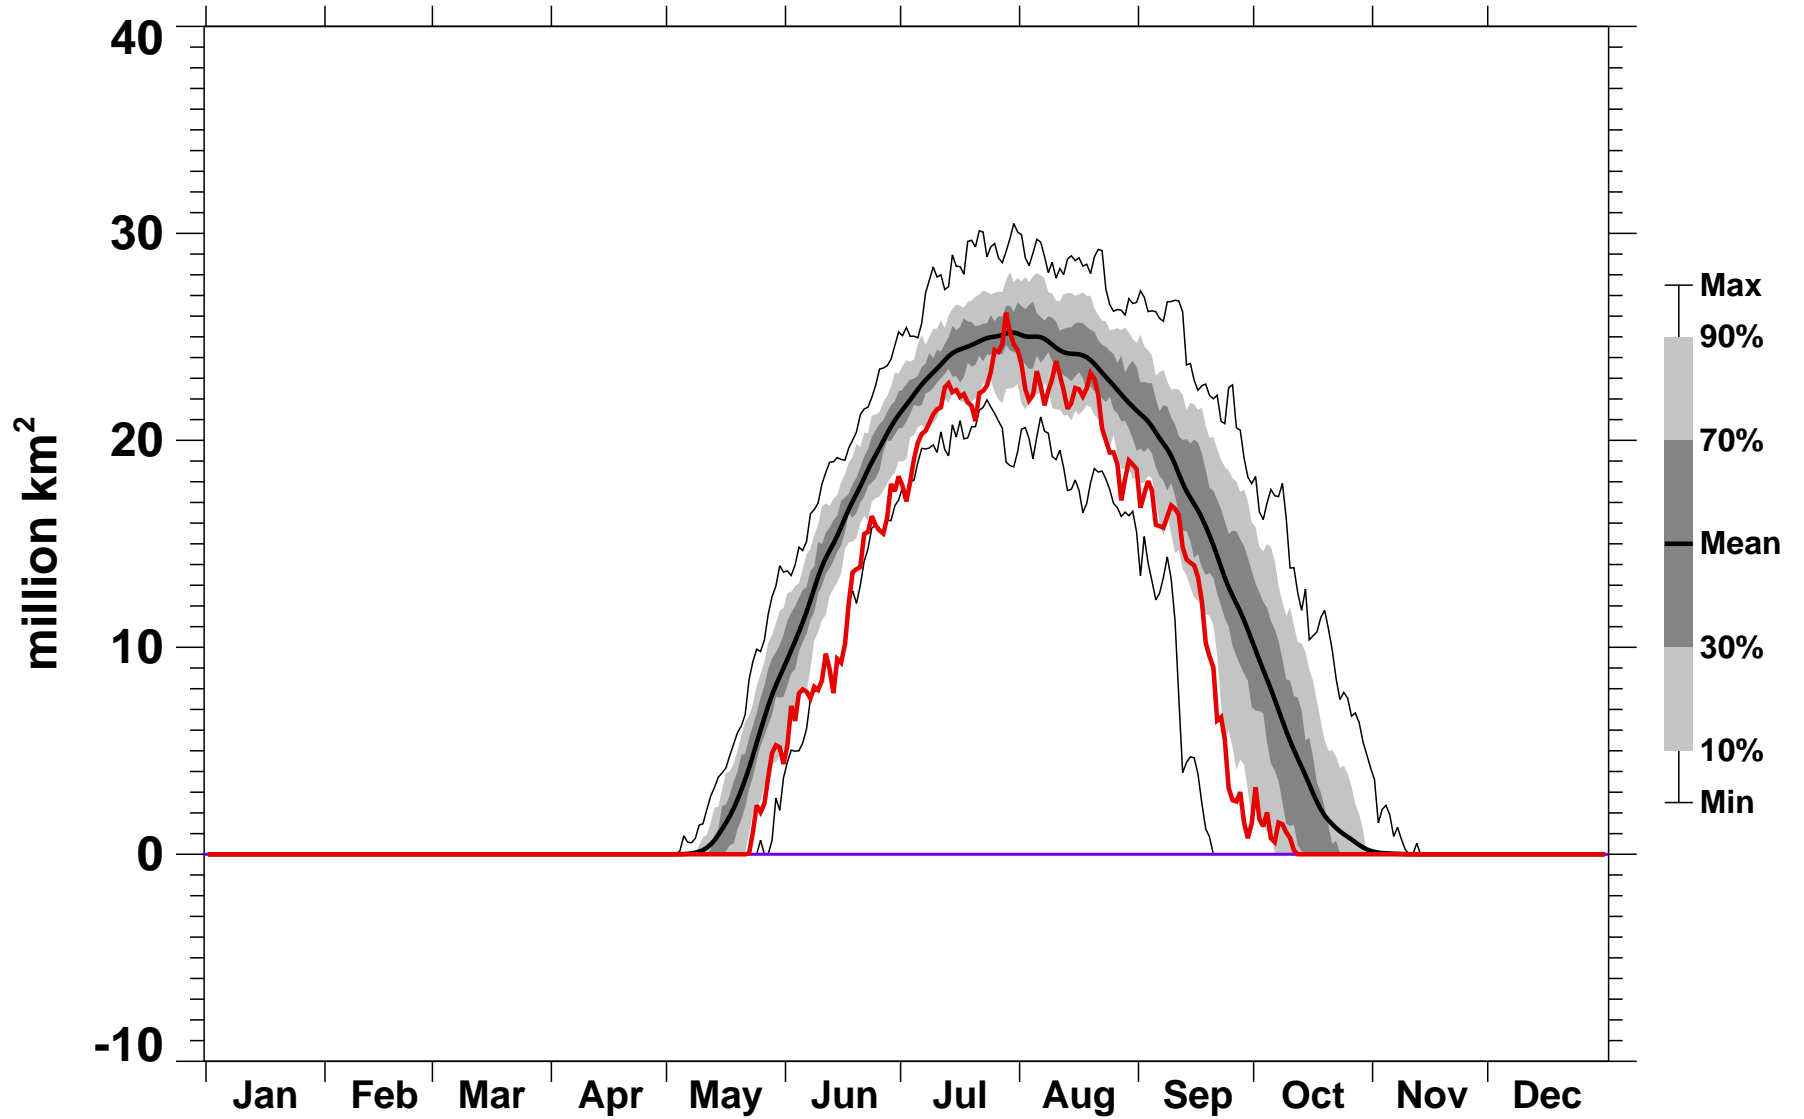

SH PSC NAT Area 460 K MERRA2

1979-2023

1981