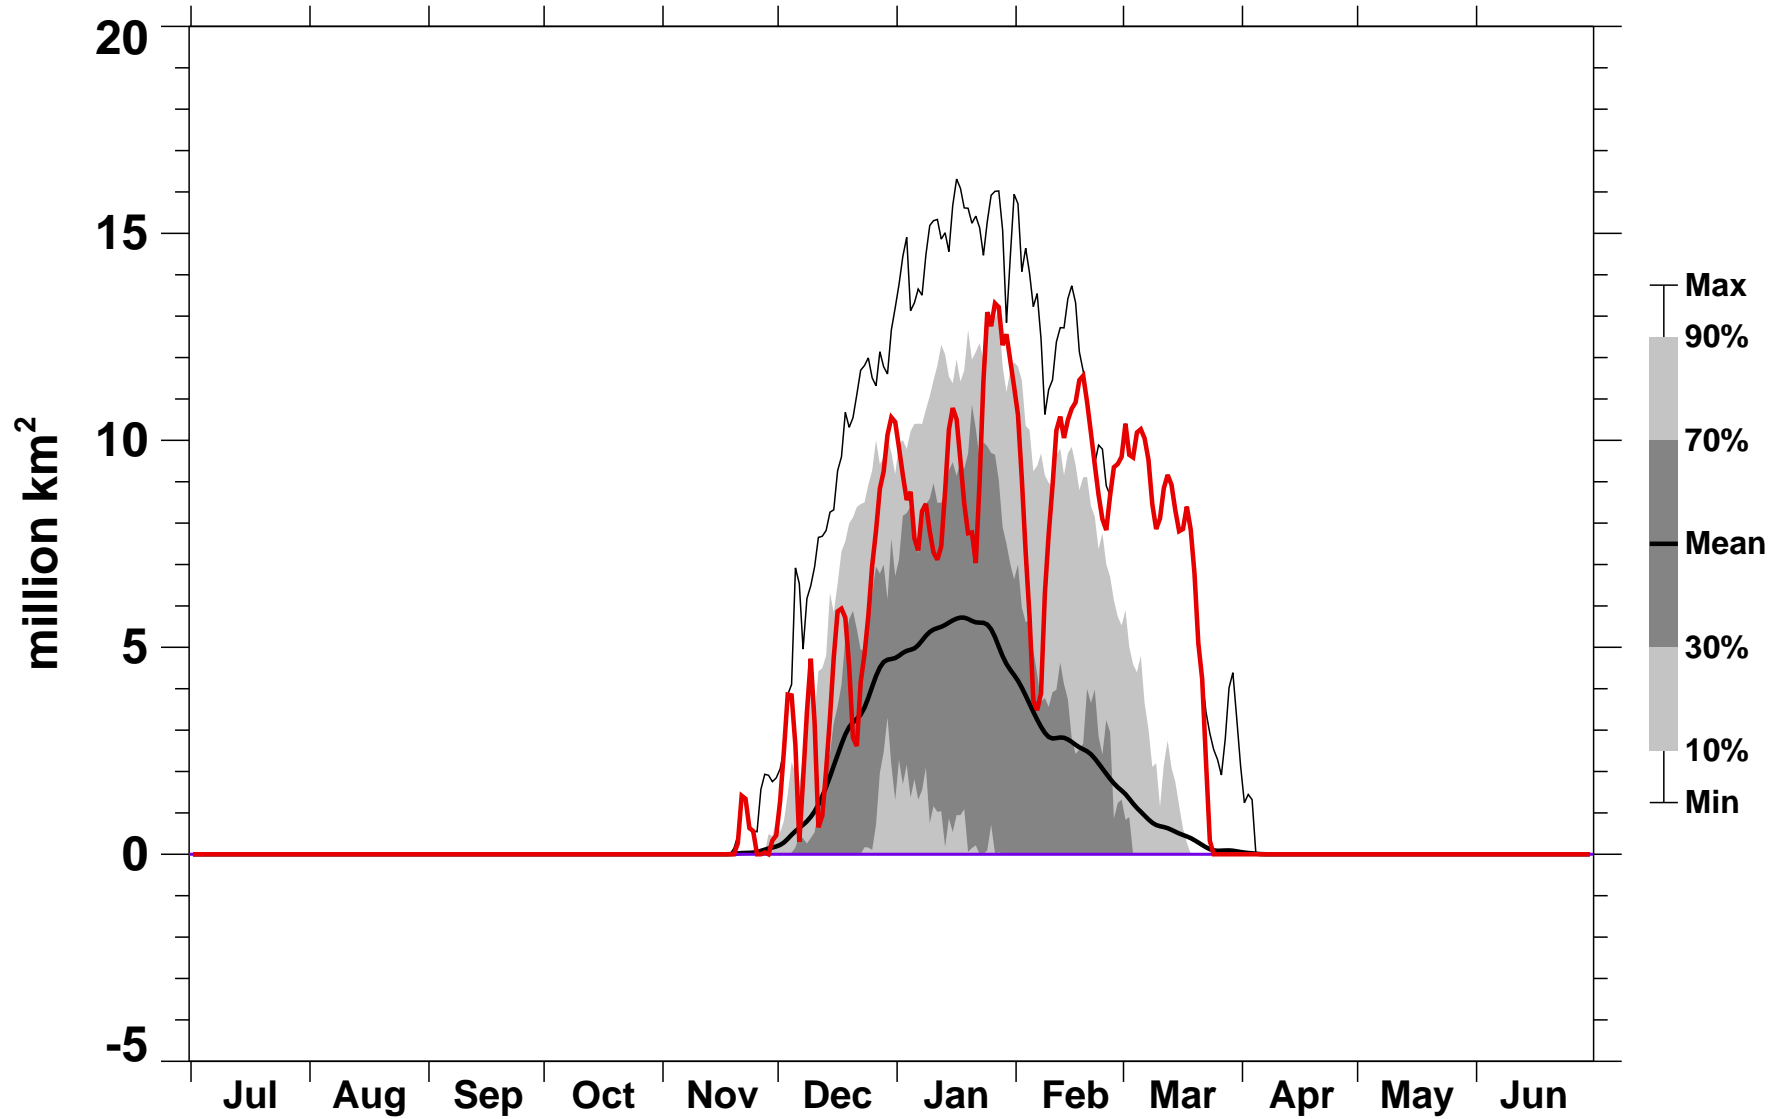

NH PSC NAT Area 460 K MERRA2

1978/1979–2022/2023

2019/2020