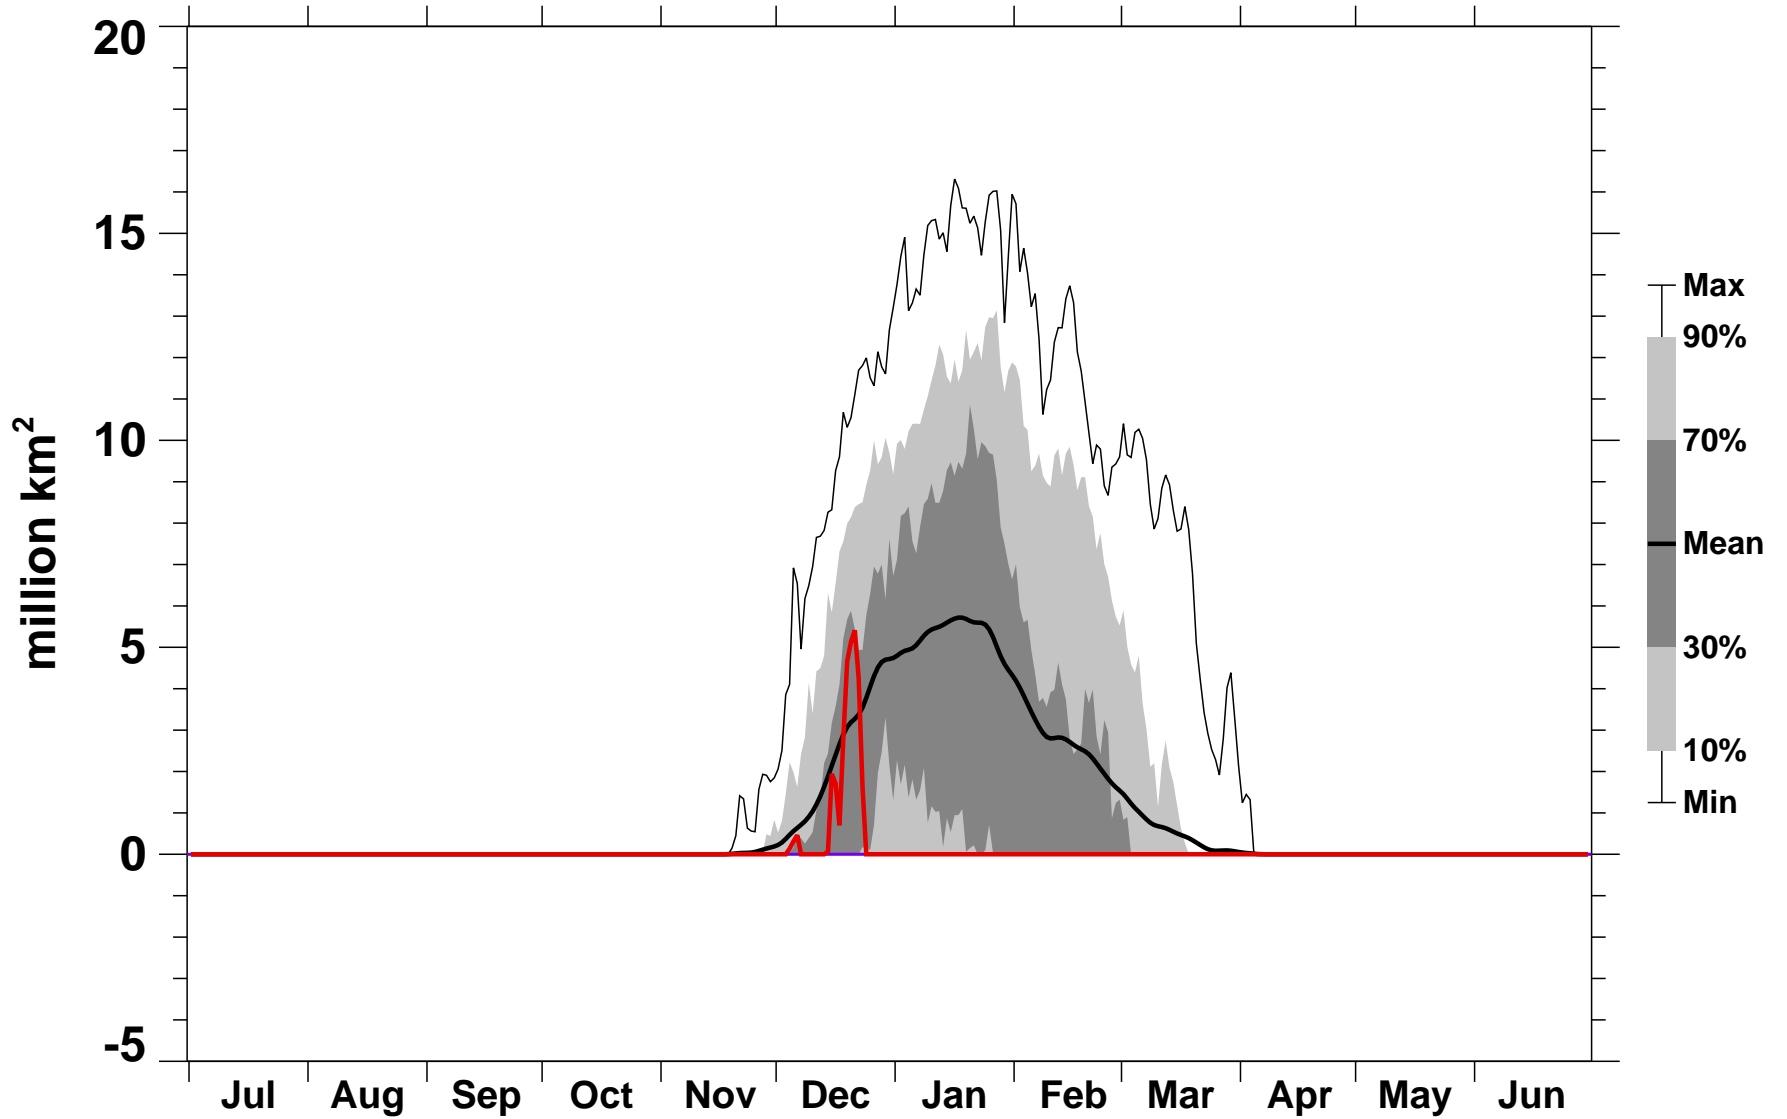

NH PSC NAT Area 460 K MERRA2

1978/1979–2022/2023

2018/2019