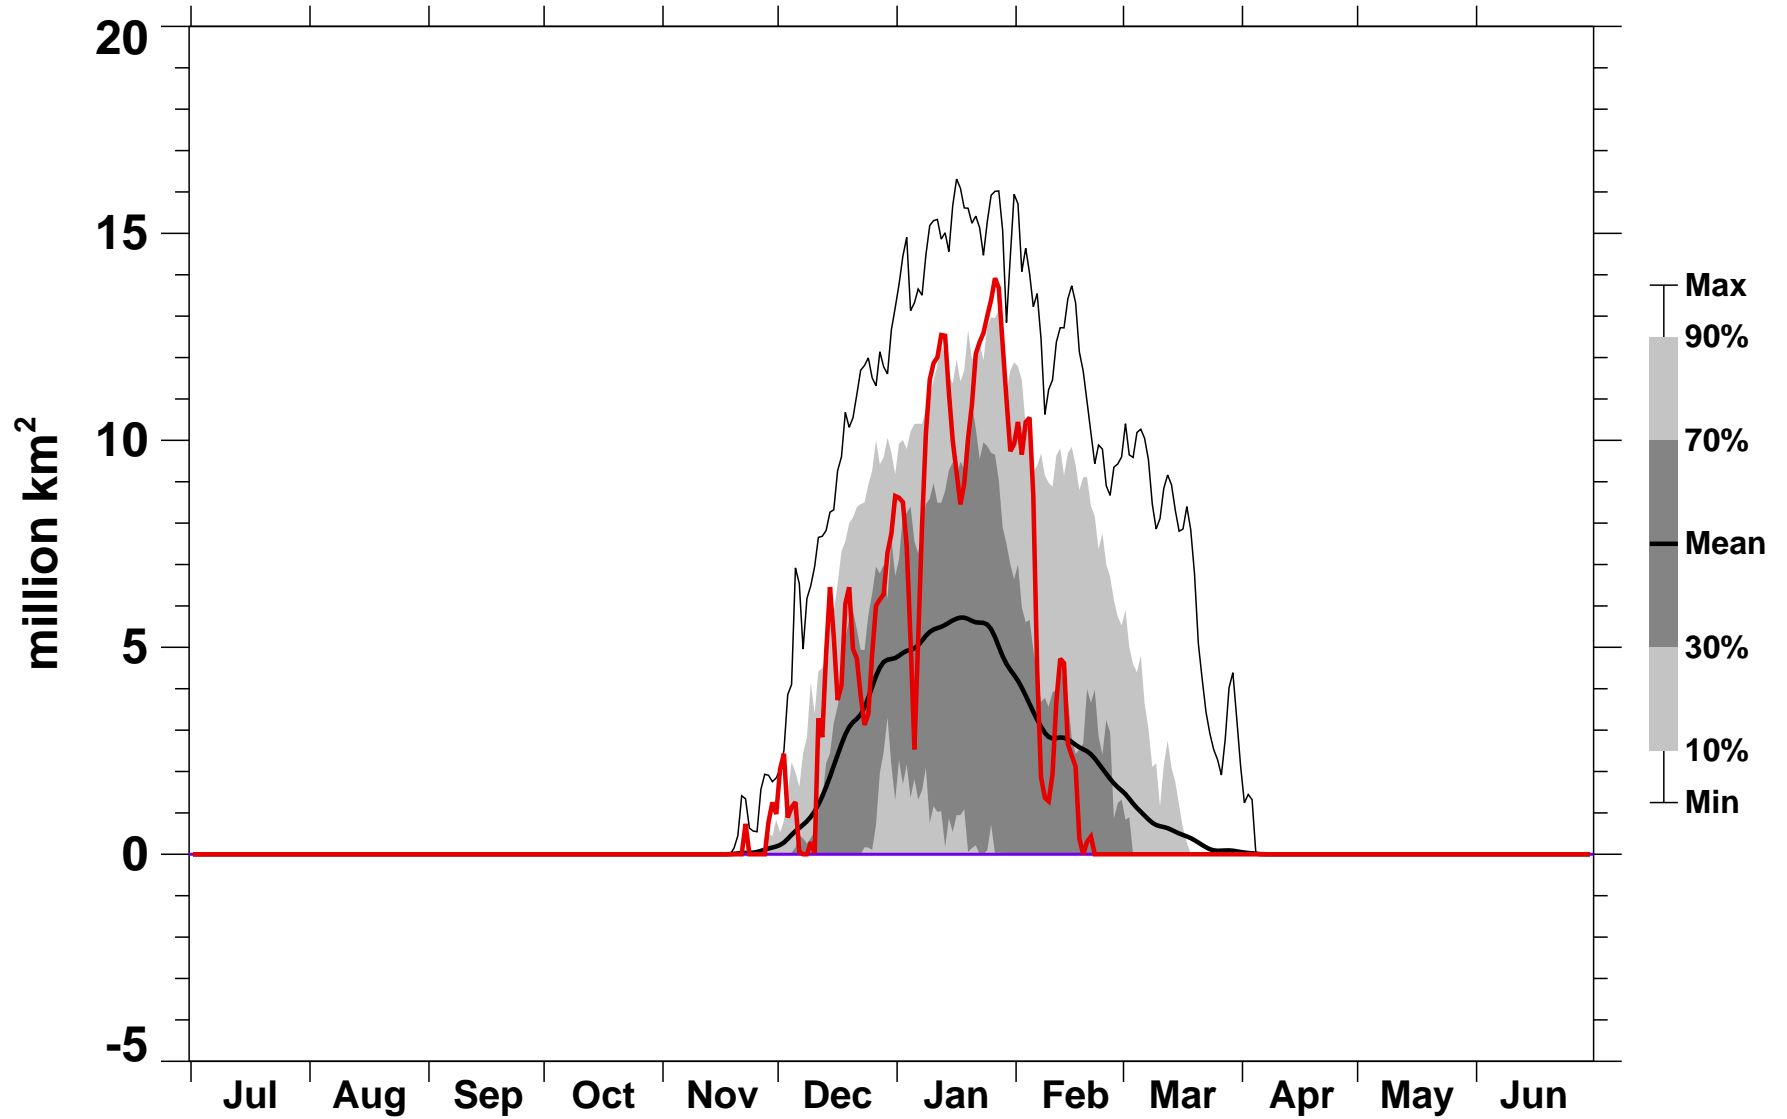

NH PSC NAT Area 460 K MERRA2

1978/1979–2022/2023

2017/2018