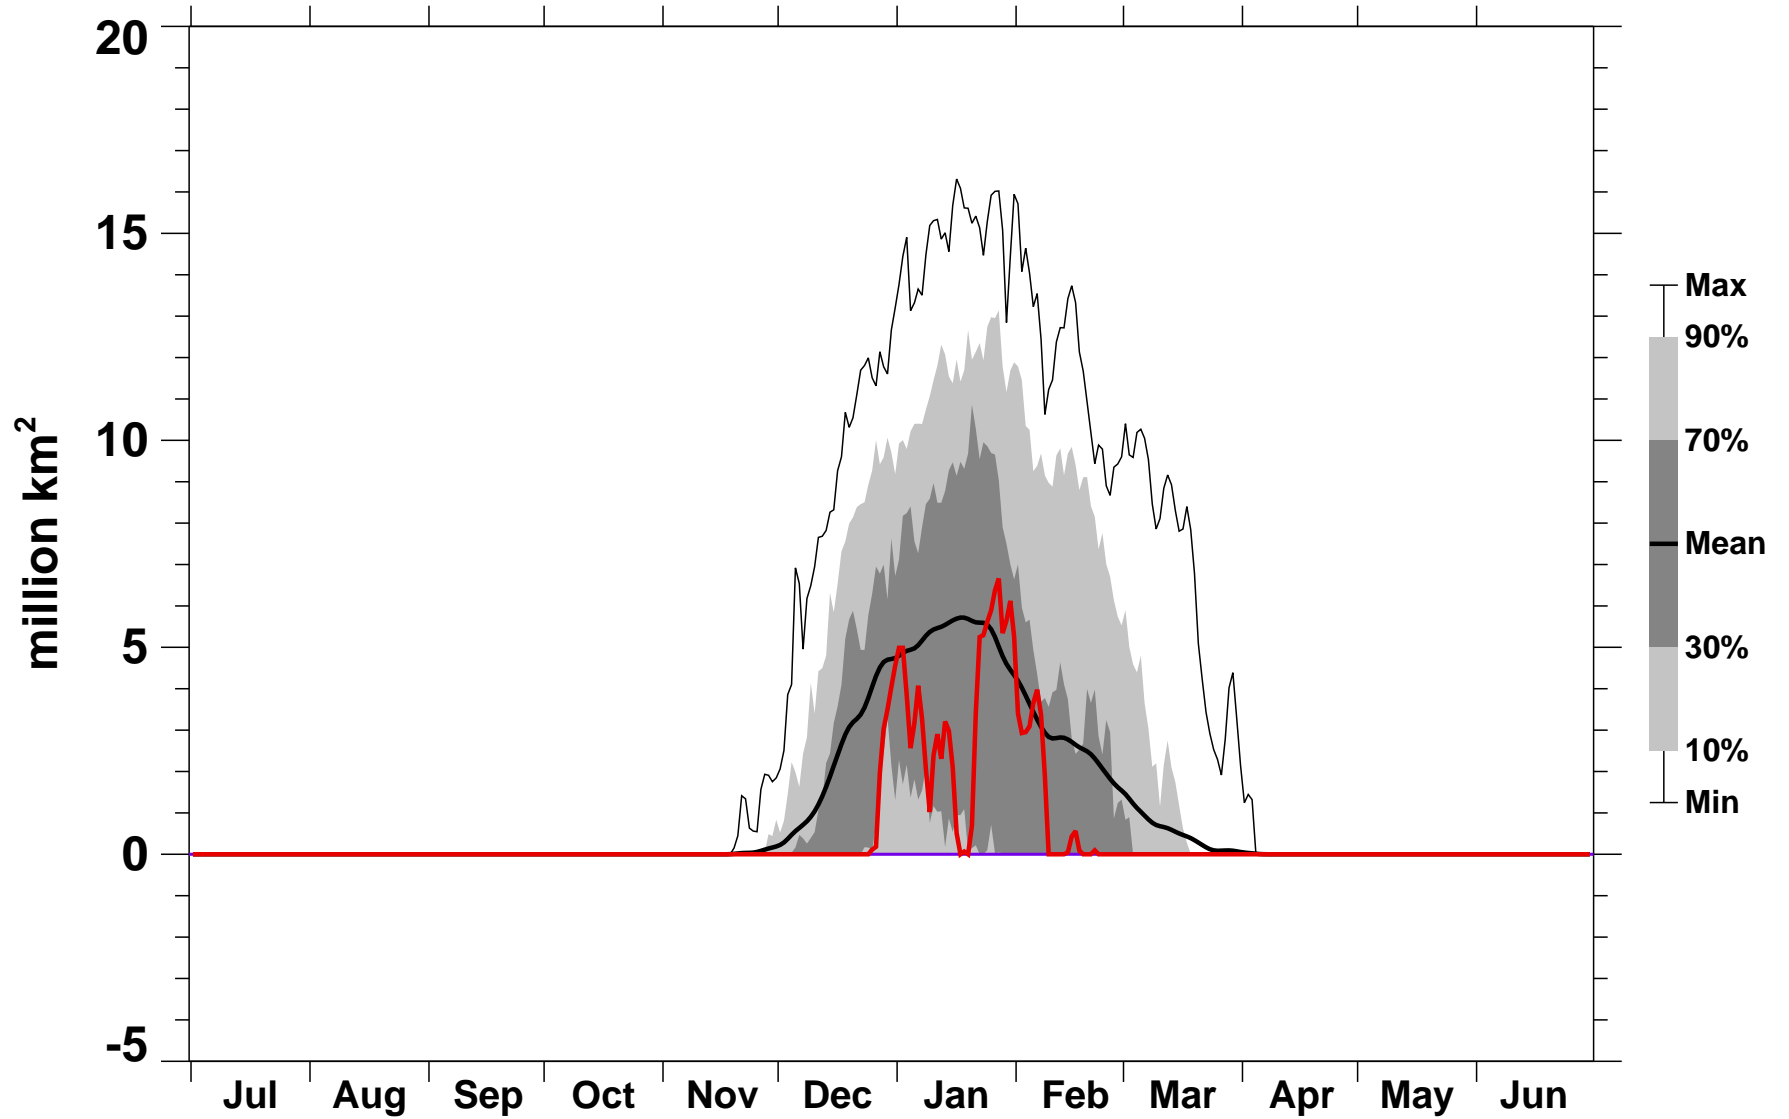

NH PSC NAT Area 460 K MERRA2

1978/1979–2022/2023

2016/2017